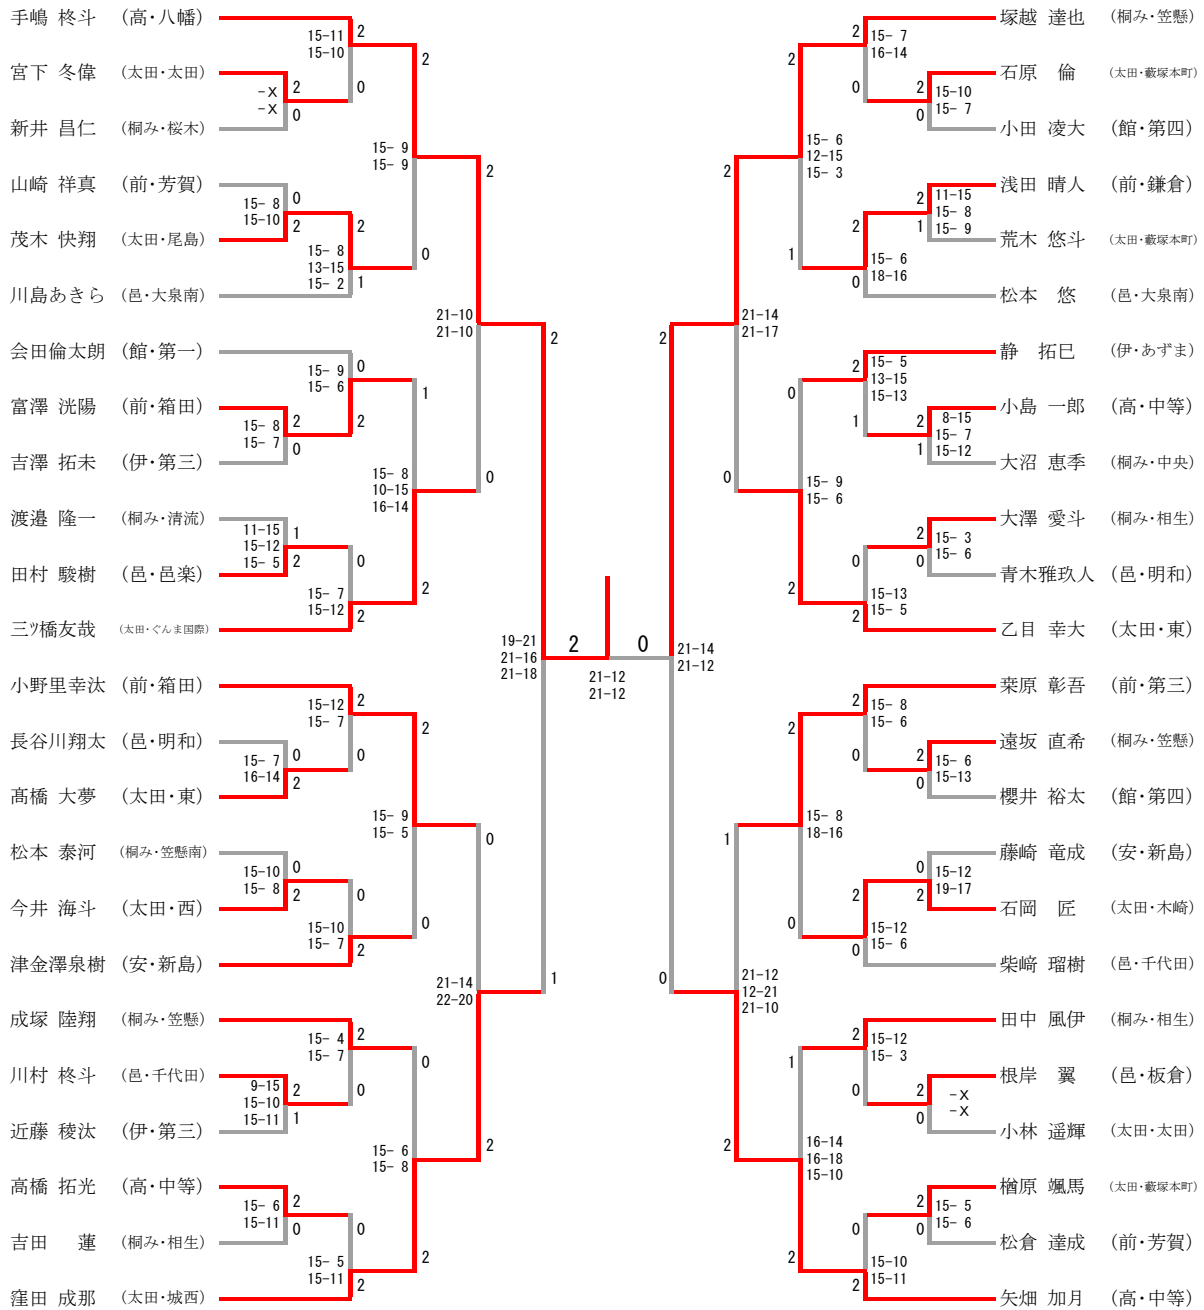

平成28年度 第37回 群馬県中学校春季大会バドミントン大会

平成28年6月11日、12日

会場 城沼総合体育館

男子団体 (BT)

女子団体 (GT)

## 三位決定戦

# 男子ダブルス

三位決定戦