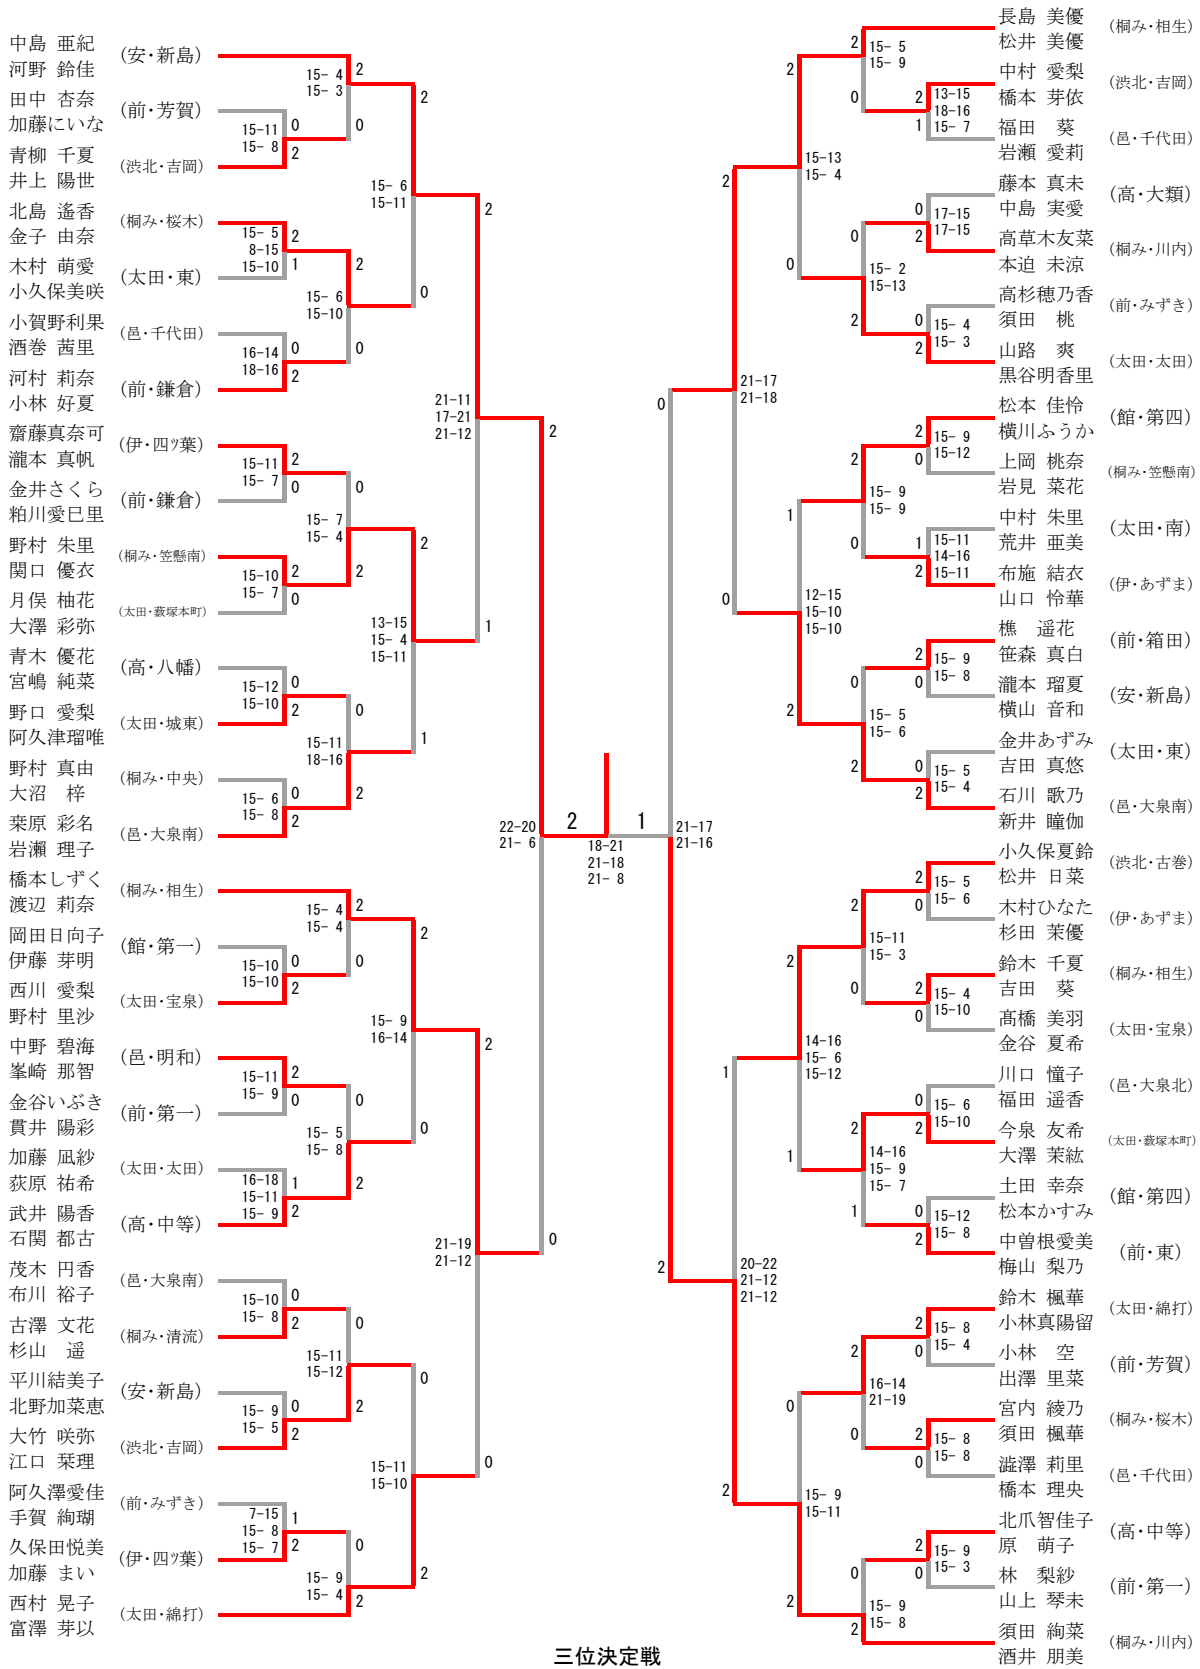

女子ダブルス

平成28年度 第37回 群馬県中学校春季大会バドミントン大会

平成28年6月11日、12日

会場 城沼総合体育館

大会結果

男子団体 (BT)

女子団体 (GT)

学 校 名	順位	学 校 名
太田市立薮塚本町中学校	1	桐生市立相生中学校
みどり市立笠懸中学校	2	桐生市立川内中学校
太田市立東中学校	3	桐生市立桜木中学校
県立中央中等教育学校	3	太田市立太田中学校

男子シングルス (BS)

女子シングルス (GS)

学校名	氏 名	順位	学校名	氏 名
高崎八幡中	手嶋 柊斗	1	桐生川内中	須田 絢菜
みどり笠懸中	塚越 達也	2	前橋粕川中	久松寿美玲
中央中等中	矢畑 加月	3	太田太田中	荻原 祐希
太田城西中	窪田 成那	3	大泉南中	新井 瞳伽

男子ダブルス (BD)

女子ダブルス (GD)

学校名	氏 名	順位	学校名	氏 名
中央中等中	矢畑 加月	1	新島学園	中島 亜紀
	高橋 拓光			河野 鈴佳
みどり笠懸中	成塚 陸翔	2	桐生川内中	須田 絢菜
	遠坂 直希			酒井 朋美
太田東中	高橋 大夢	3	桐生相生中	橋本しずく
	乙目 幸大			渡辺 莉奈
太田太田中	宮下 冬偉	3	桐生相生中	長島 美優
	金子 美輝			松井 美優