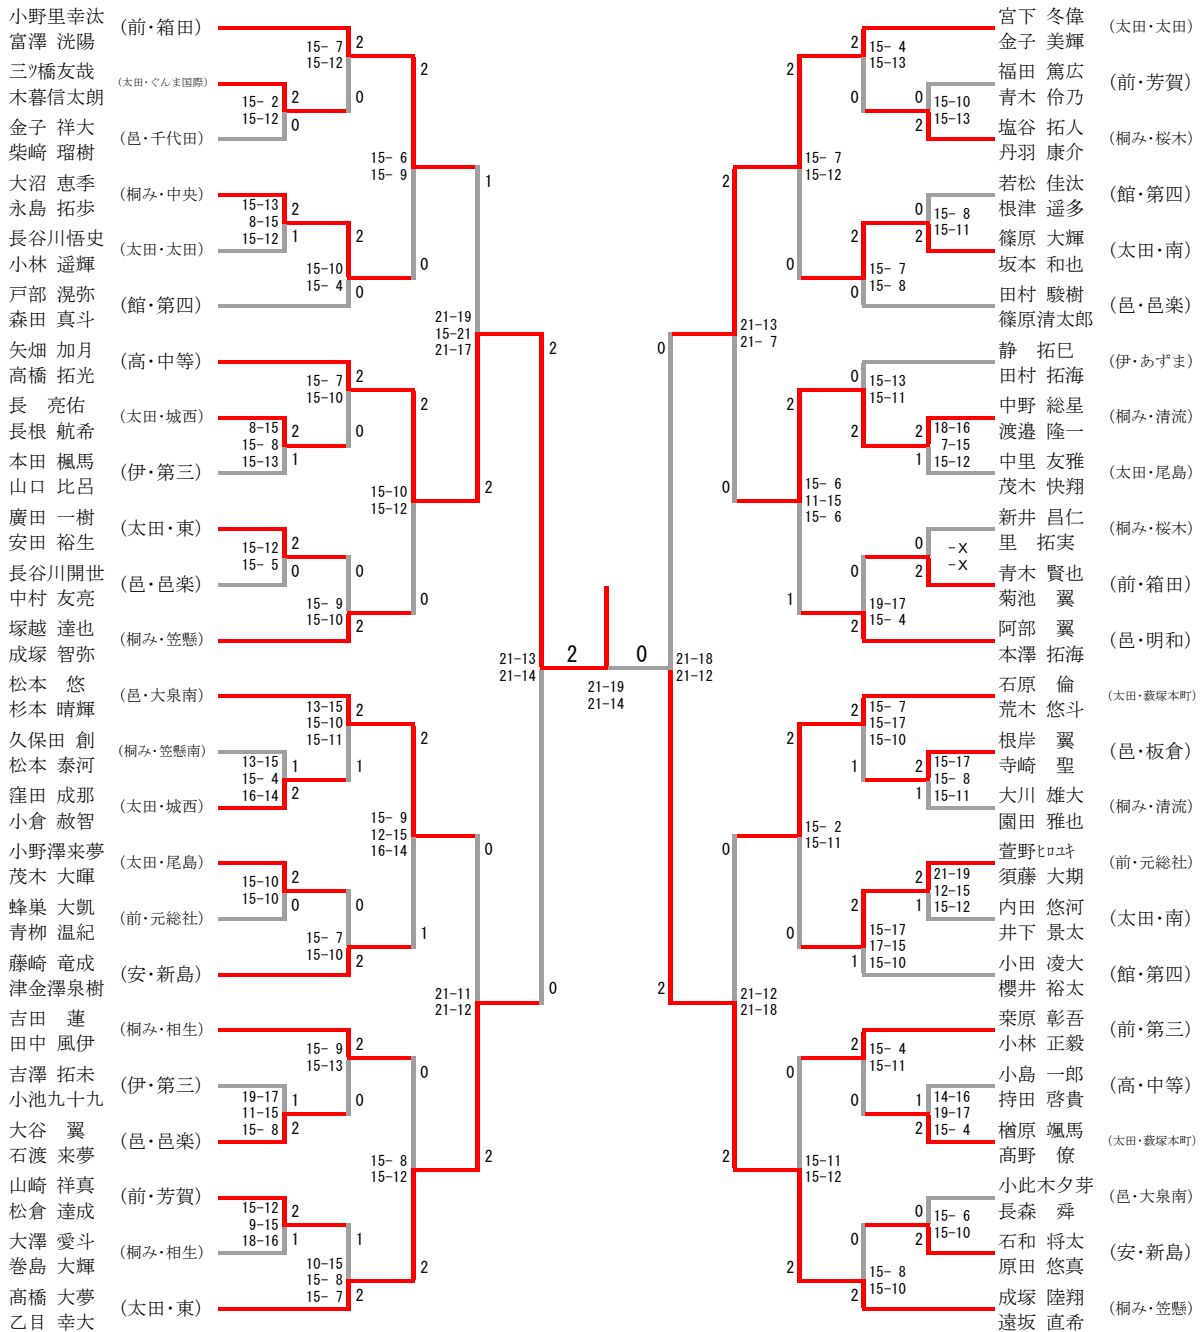

平成28年度 第37回 群馬県中学校春季大会バドミントン大会

平成28年6月11日、12日

会場 城沼総合体育館

男子団体 (BT)

女子団体 (GT)

# 男子シングルス

## 三位決定戦

# 男子ダブルス

三位決定戦