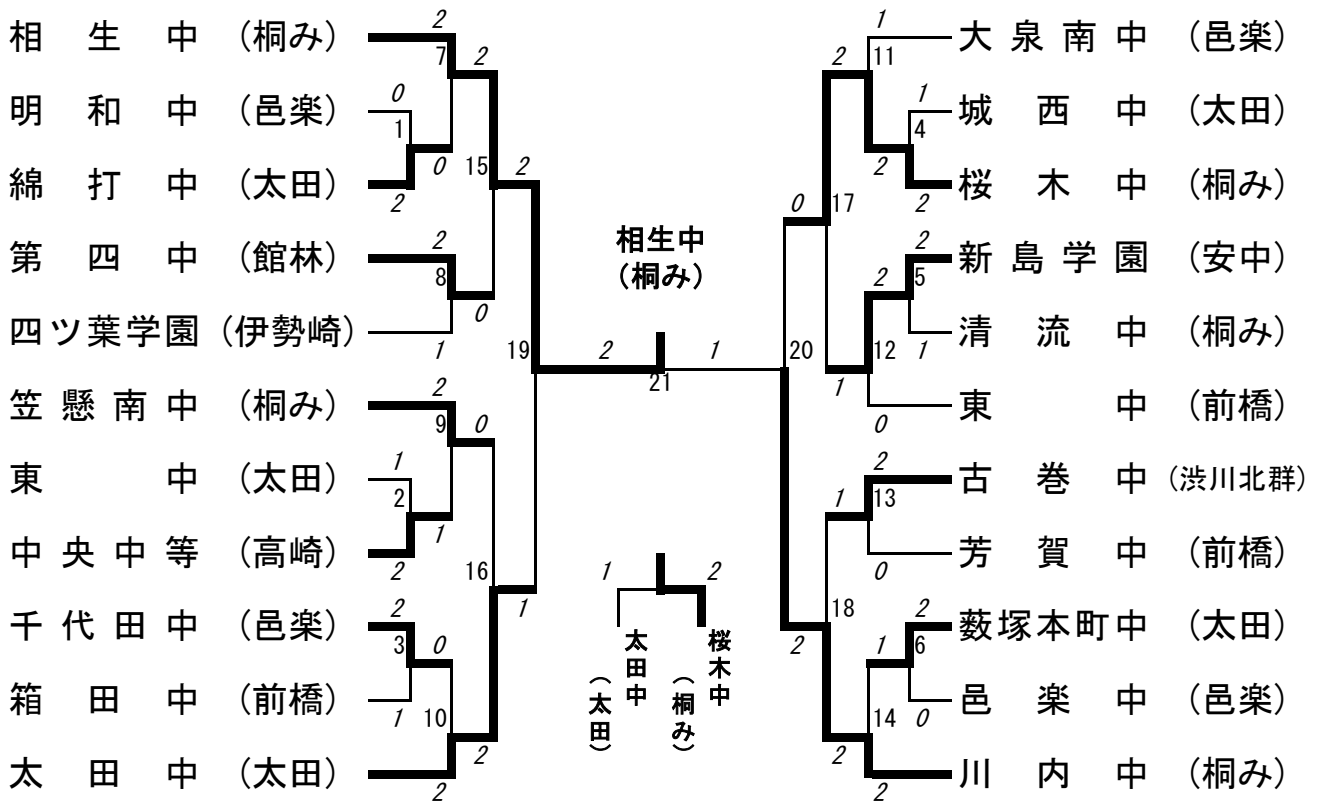

平成28年度 第37回 群馬県中学校春季大会バドミントン大会

平成28年6月11日、12日

会場 城沼総合体育館

男子団体 (BT)

女子団体 (GT)

# 男子ダブルス

三位決定戦