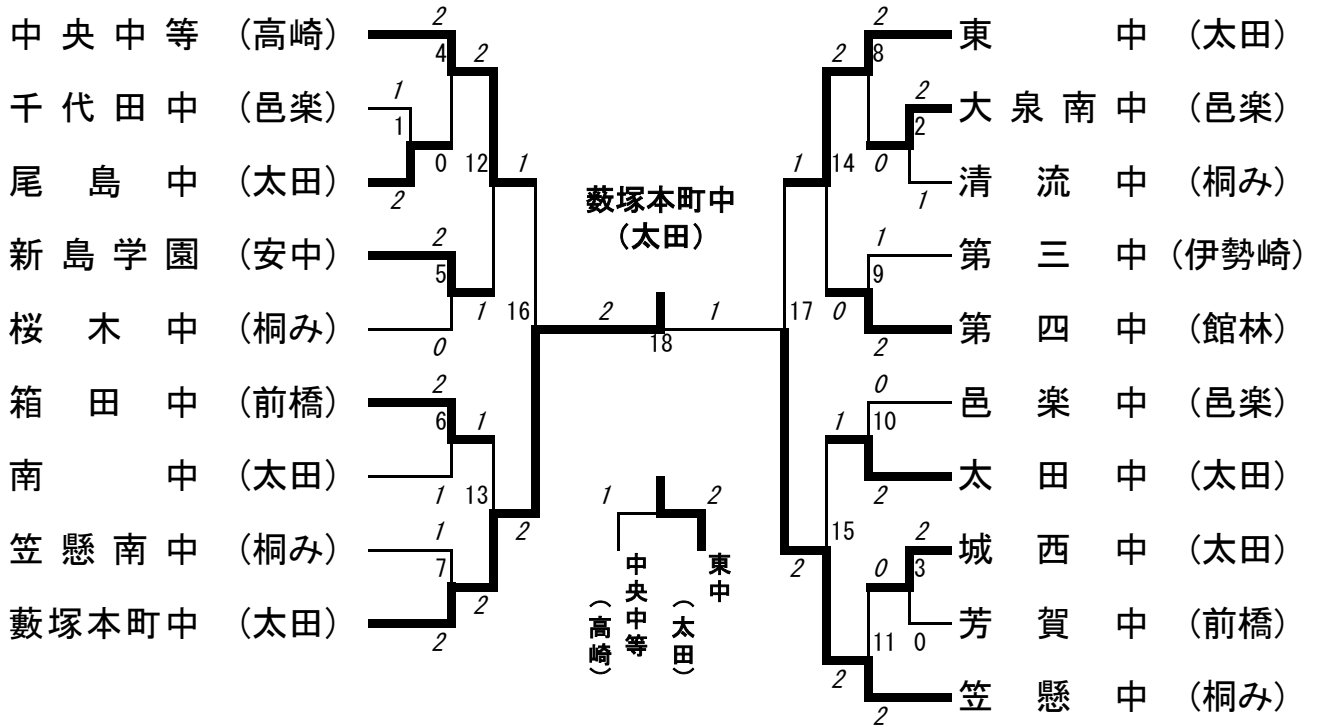

平成28年度 第37回 群馬県中学校春季大会バドミントン大会

平成28年6月11日、12日

会場 城沼総合体育館

男子団体 (BT)

女子団体 (GT)