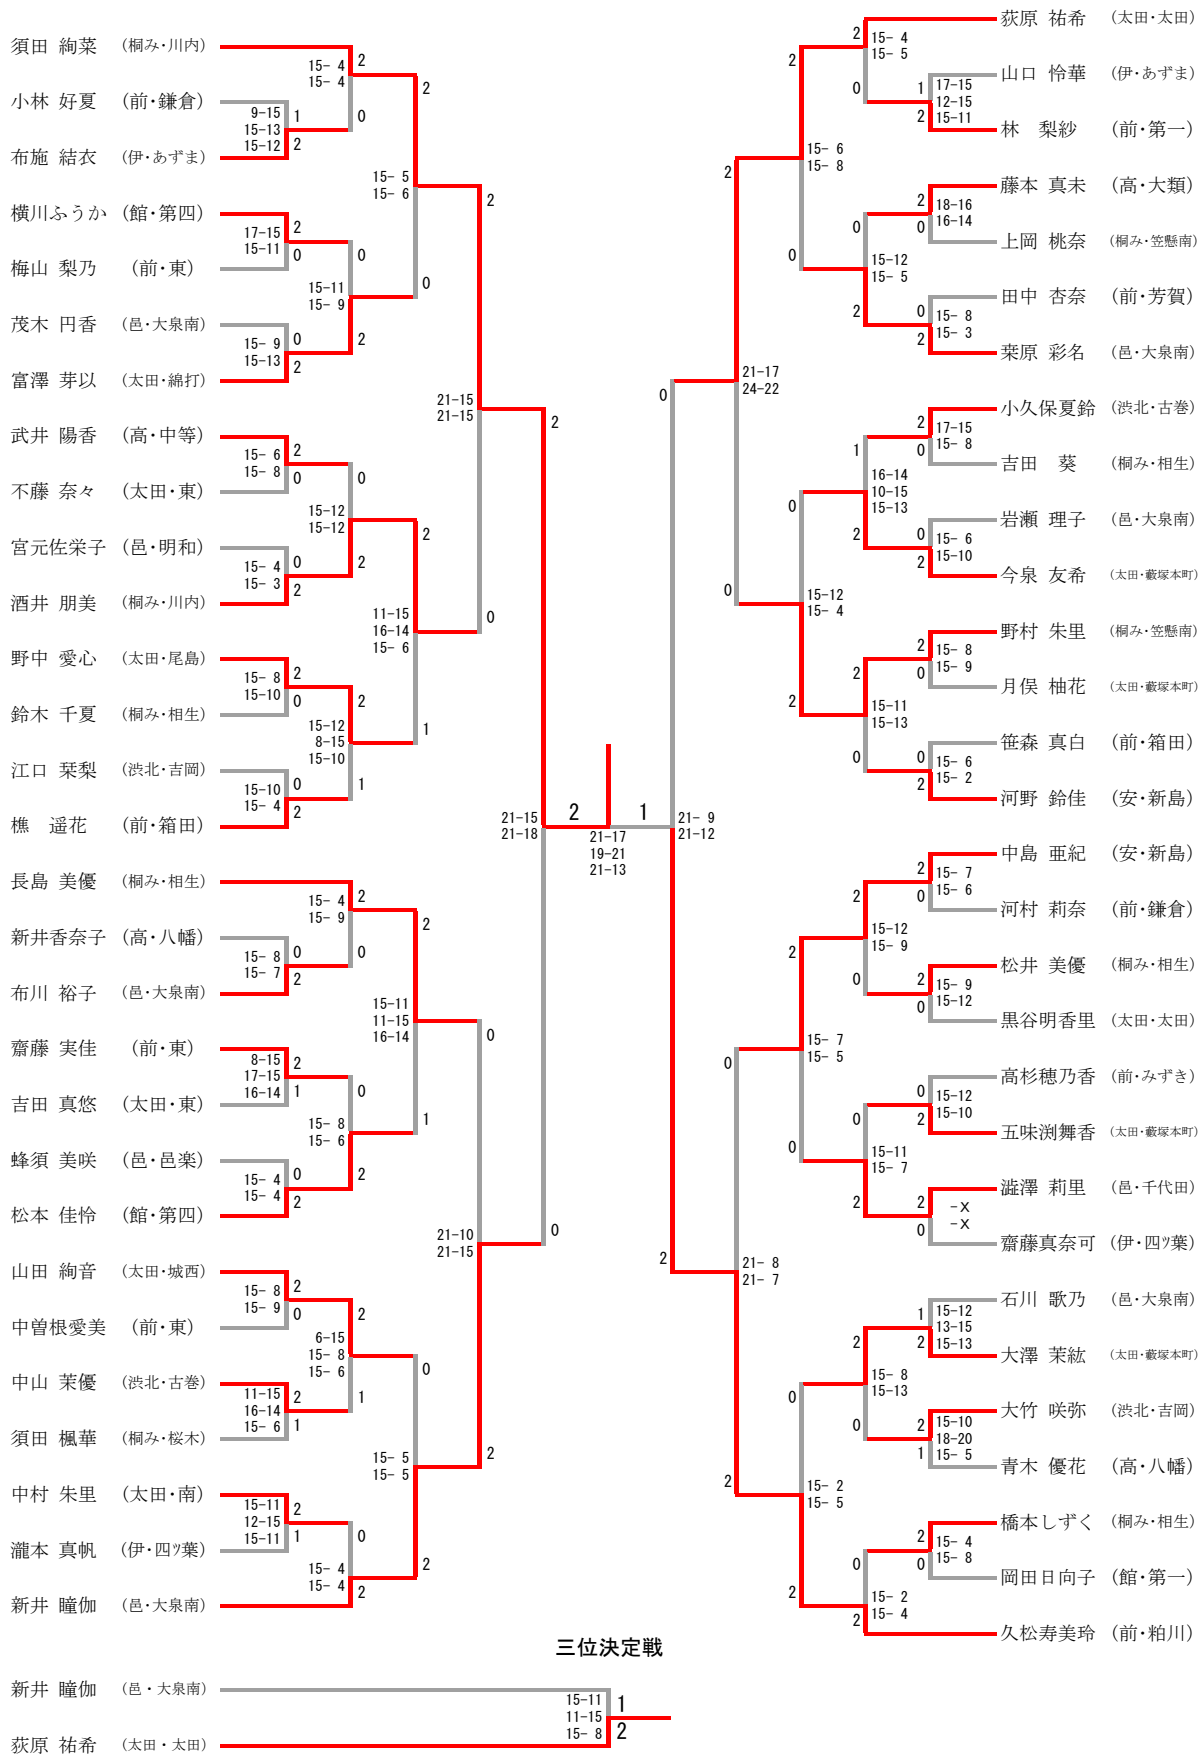

平成28年度 第37回 群馬県中学校春季大会バドミントン大会

平成28年6月11日、12日

会場 城沼総合体育館

男子団体 (BT)

女子団体 (GT)

## 三位決定戦

# 男子ダブルス

三位決定戦