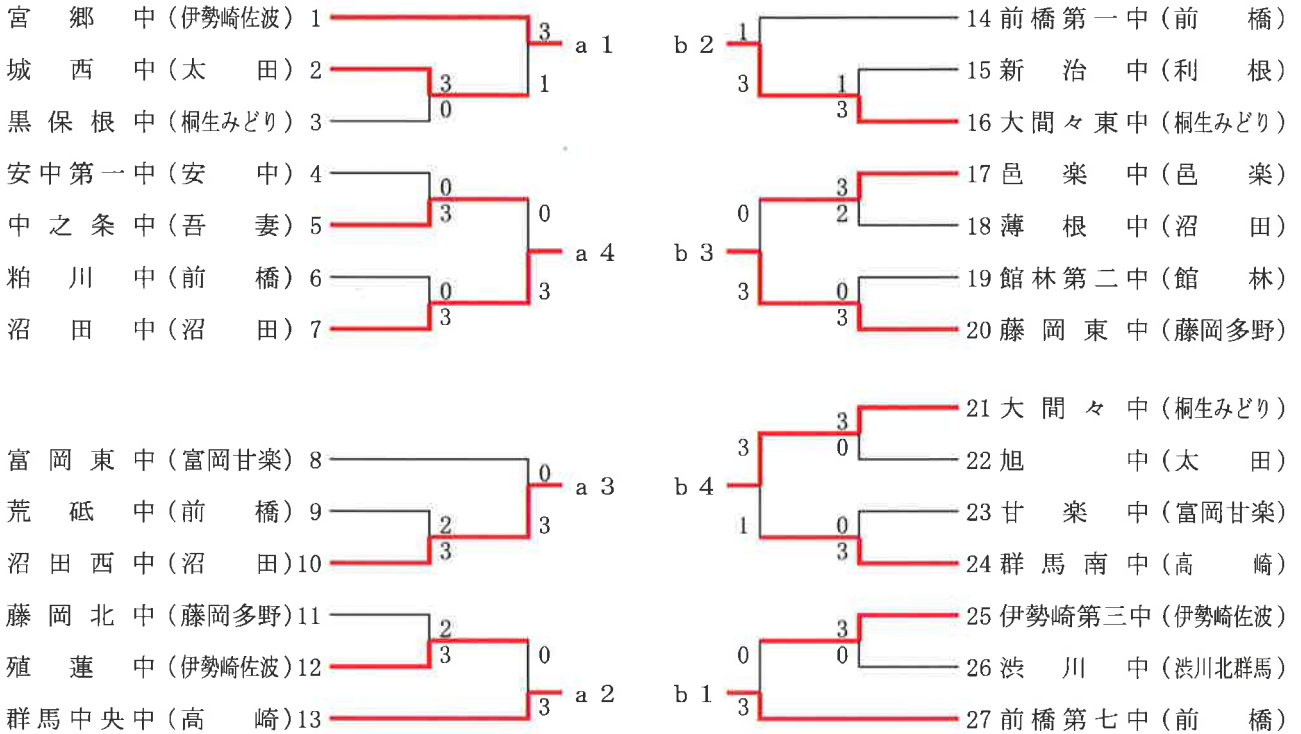

平成29年度 群馬県中学校新人大会卓球大会

男子学校対抗戦 予選トーナメント