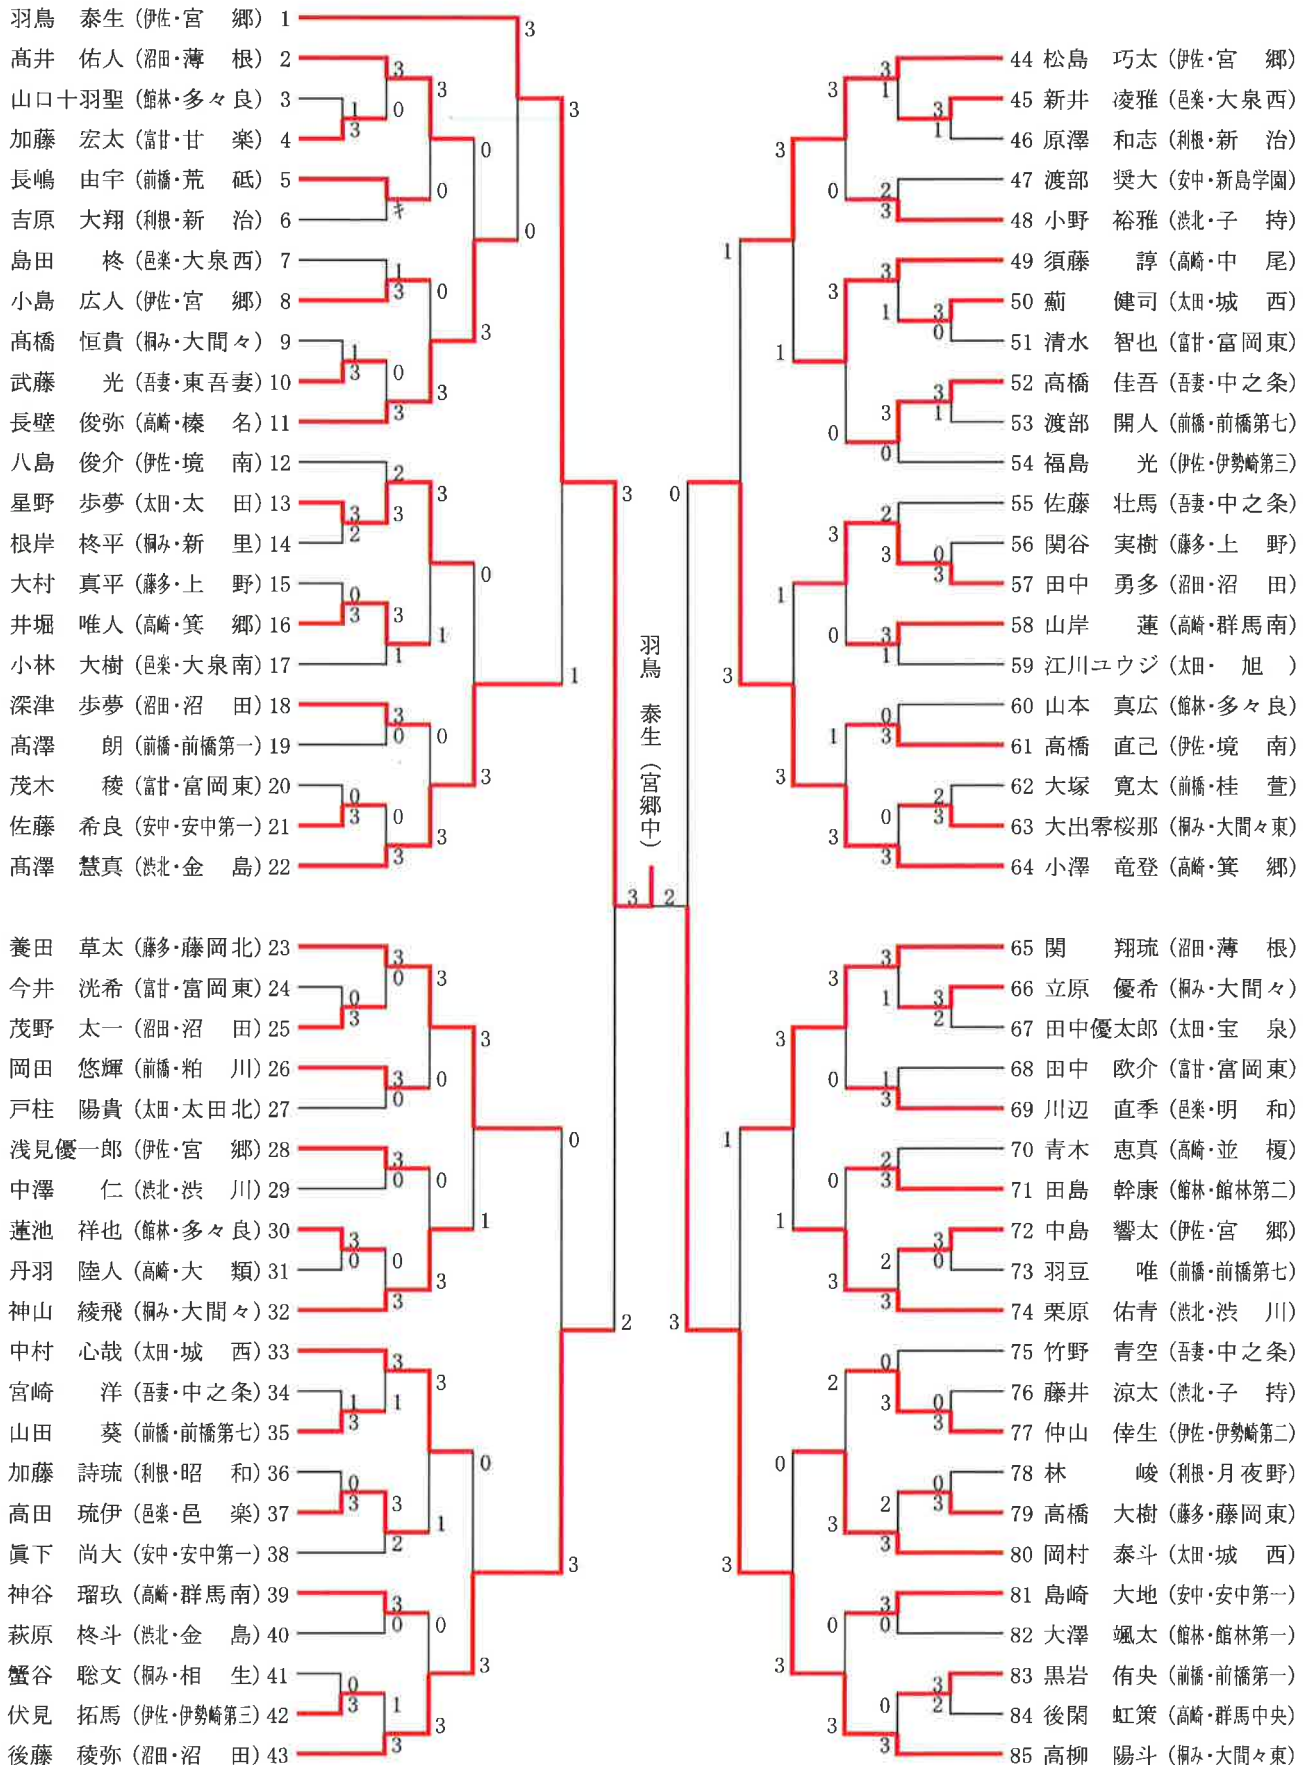

平成29年度 群馬県中学校新人大会卓球大会

男子学校対抗 決勝リーグ

	宮郷中	沼田中	群馬中央中	大間々東中	大間々中	前橋第七中	勝敗	順位
A1 宮郷中 (伊勢崎佐波)		3-0	3-2	3-1	3-0	3-2	5-0	1
A2 沼田中 (沼田)	0-3		3-0	3-1	3-0	3-0	4-1	2
A3 群馬中央中 (高崎)	2-3	0-3		3-1	0-3	3-2	2-3	5
B1 大間々東中 (桐生みどり)	1-3	1-3	1-3		3-0	3-1	2-3	3
B2 大間々中 (桐生みどり)	0-3	0-3	3-0	0-3		3-1	2-3	4
B3 前橋第七中 (前橋)	2-3	0-3	2-3	1-3	1-3		0-5	6

※同一の準決勝リーグの対戦については、準決勝リーグの結果を持ち越すものとし、新たな対戦はしない。

※3～5位は、当該校の対戦のポイント率計算によって順位を算出した。

女子学校対抗 決勝リーグ

	桂萱中	大間々東中	群馬中央中	宮郷中	松井田南中	粕川中	勝敗	順位
A1 桂萱中 (前橋)		3-1	3-1	3-1	3-2	3-1	5-0	1
A2 大間々東中 (桐生みどり)	1-3		3-1	3-1	3-2	3-0	4-1	2
A3 群馬中央中 (高崎)	1-3	1-3		3-1	3-1	3-0	3-2	3
B1 宮郷中 (伊勢崎佐波)	1-3	1-3	1-3		3-2	3-1	2-3	4
B2 松井田南中 (安中)	2-3	2-3	1-3	2-3		3-0	1-4	5
B3 粕川中 (前橋)	1-3	0-3	0-3	1-3	0-3		0-5	6

※同一の準決勝リーグの対戦については、準決勝リーグの結果を持ち越すものとし、新たな対戦はしない。

平成29年度 群馬県中学校新人大会卓球大会 男子シングルス