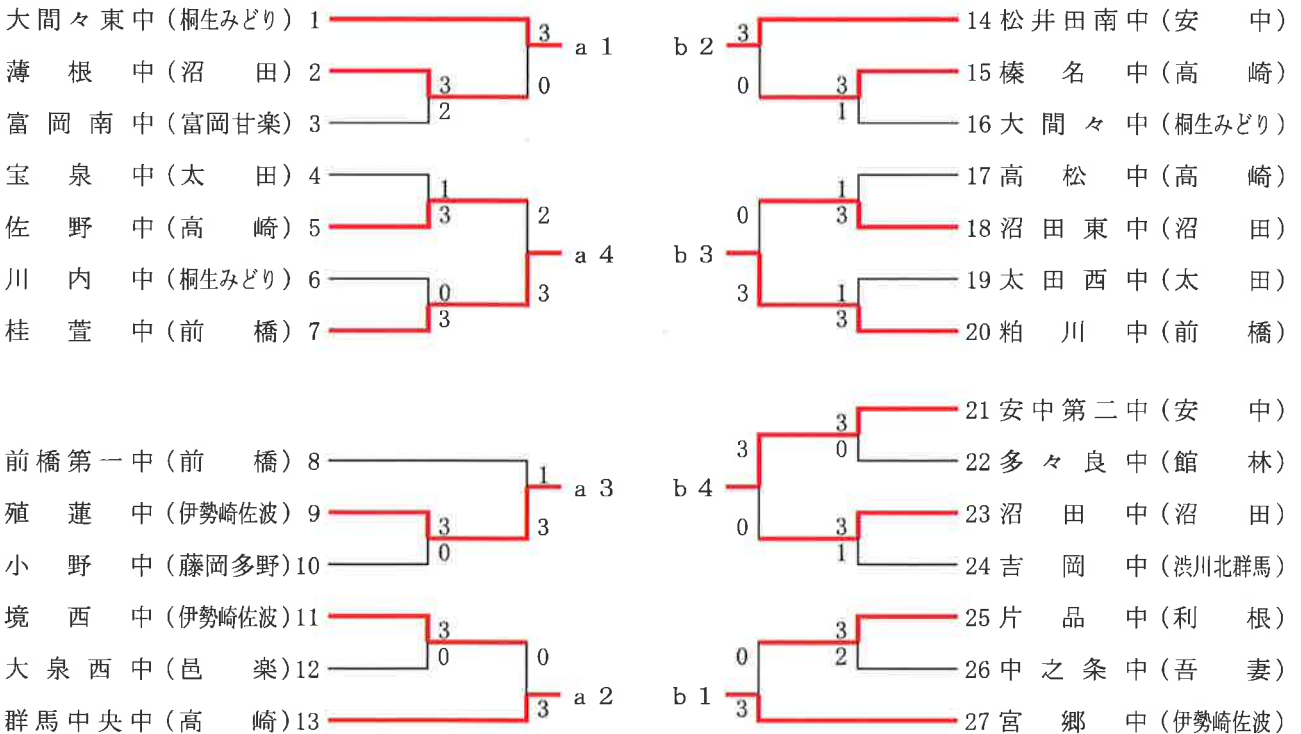

### 女子学校対抗戦 予選トーナメント

※男女とも、a 1～a 4が準決勝リーグAへ、b 1～b 4が準決勝リーグBへ進出