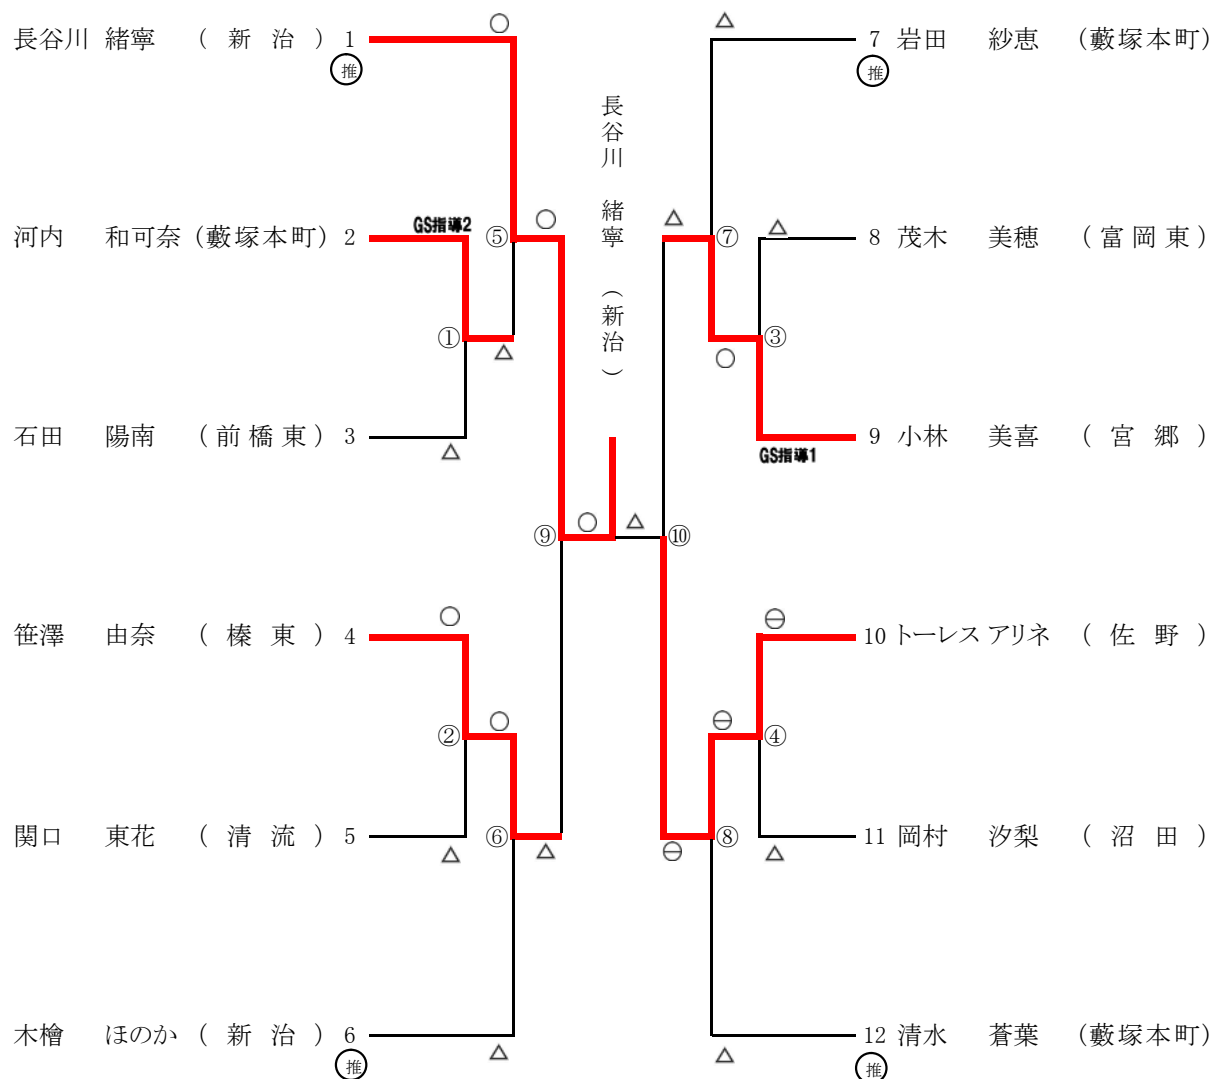

平成29年度 群馬県中学校総合体育大会 第67回柔道大会 女子63kg級

平成29年7月30日 於 ぐんま武道館

笹澤 小林
由奈 美喜

関東大会補欠決定戦

※記号の見方 ○…一本勝 ⊖…技有勝 △…負 ○GS ⊖GS GS指導1 GS指導2 …ゴールデンスコア