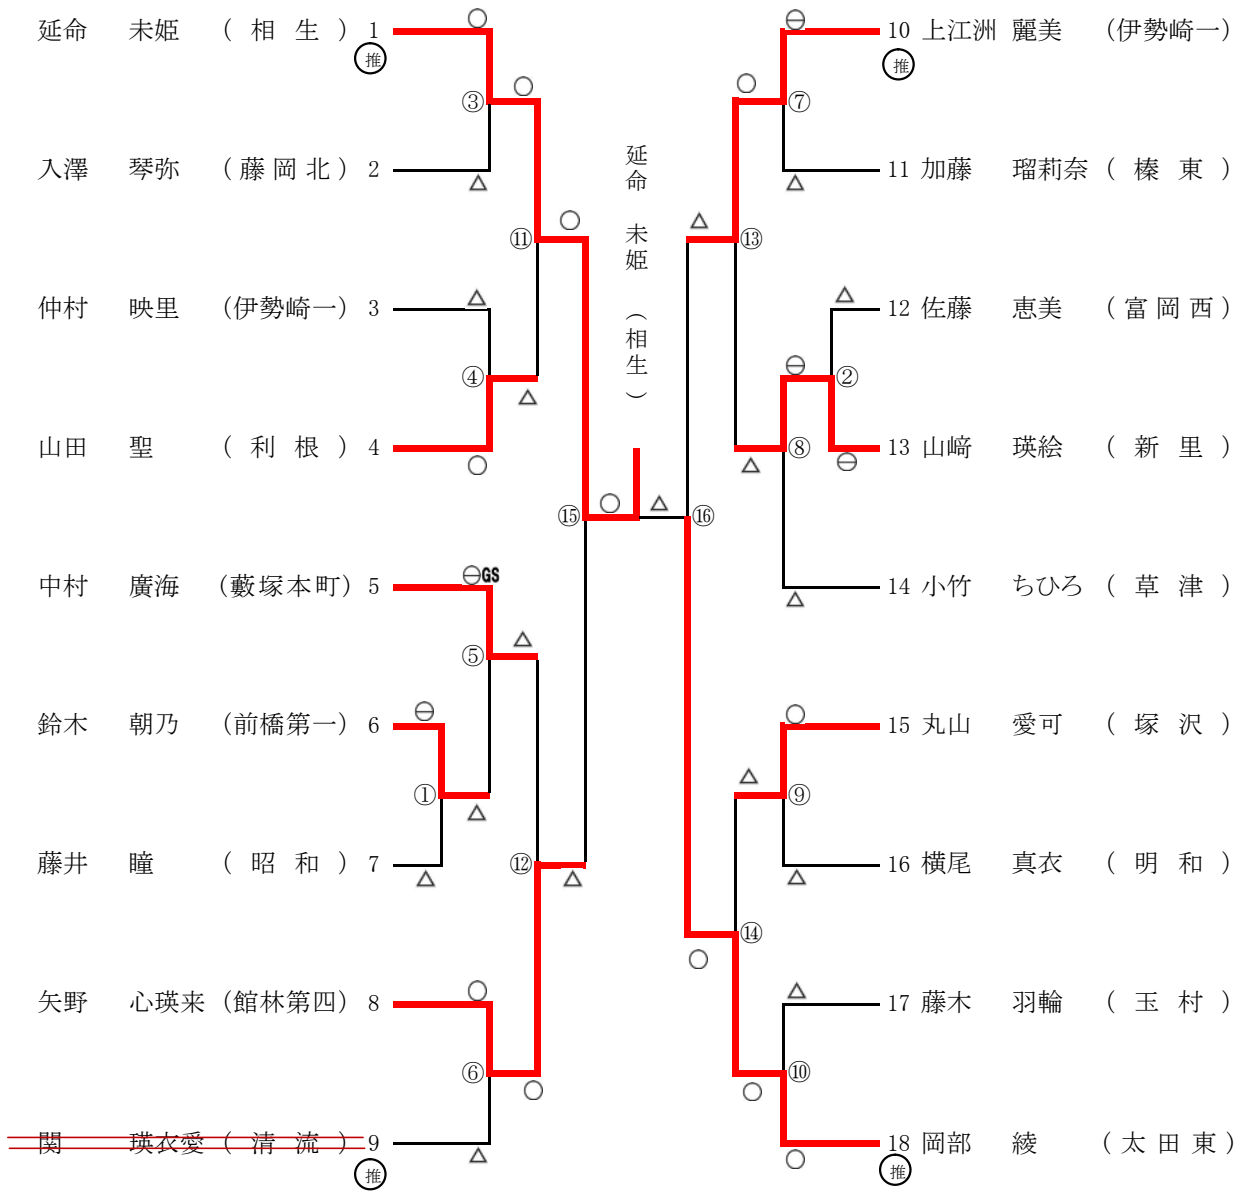

平成29年度 群馬県中学校総合体育大会 第67回柔道大会 女子57kg級

平成29年7月30日 於 ぐんま武道館

矢野 上江洲
心瑛来 麗美

関東大会補欠決定戦

※記号の見方 ○…一本勝 ⊖…技有勝 △…負 ○GS ⊖GS GS指導1 GS指導2 …ゴールデンスコア