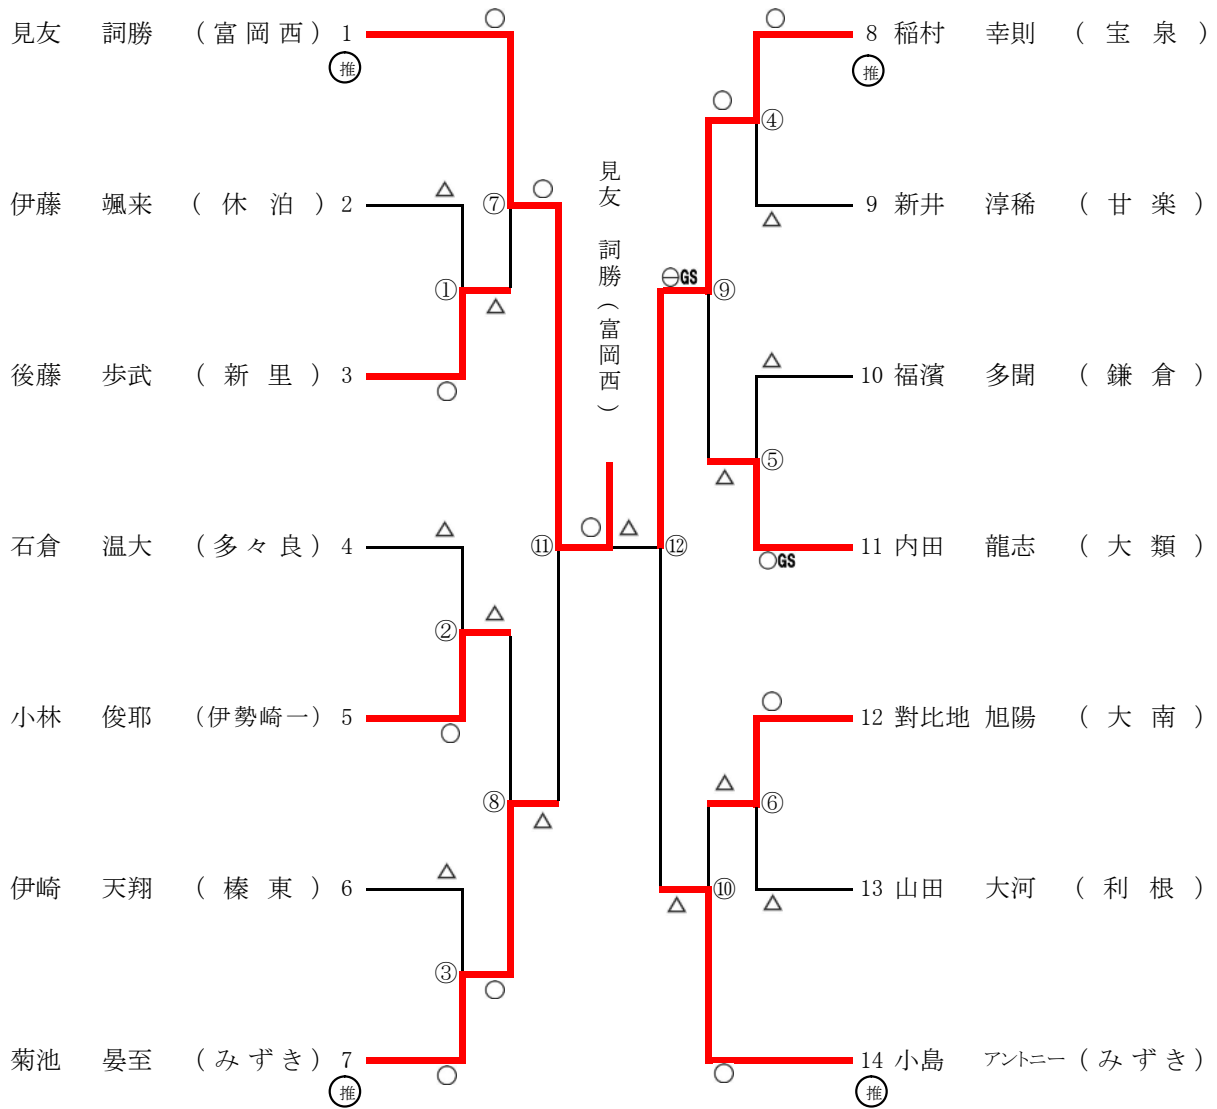

平成29年度 群馬県中学校総合体育大会 第67回柔道大会 男子90kg超級

平成29年7月30日 於 ぐんま武道館

関東大会出場決定戦

※記号の見方 ○…一本勝 ⊖…技有勝 △…負 ○GS ⊖GS GS指導1 GS指導2 …ゴールデンスコア