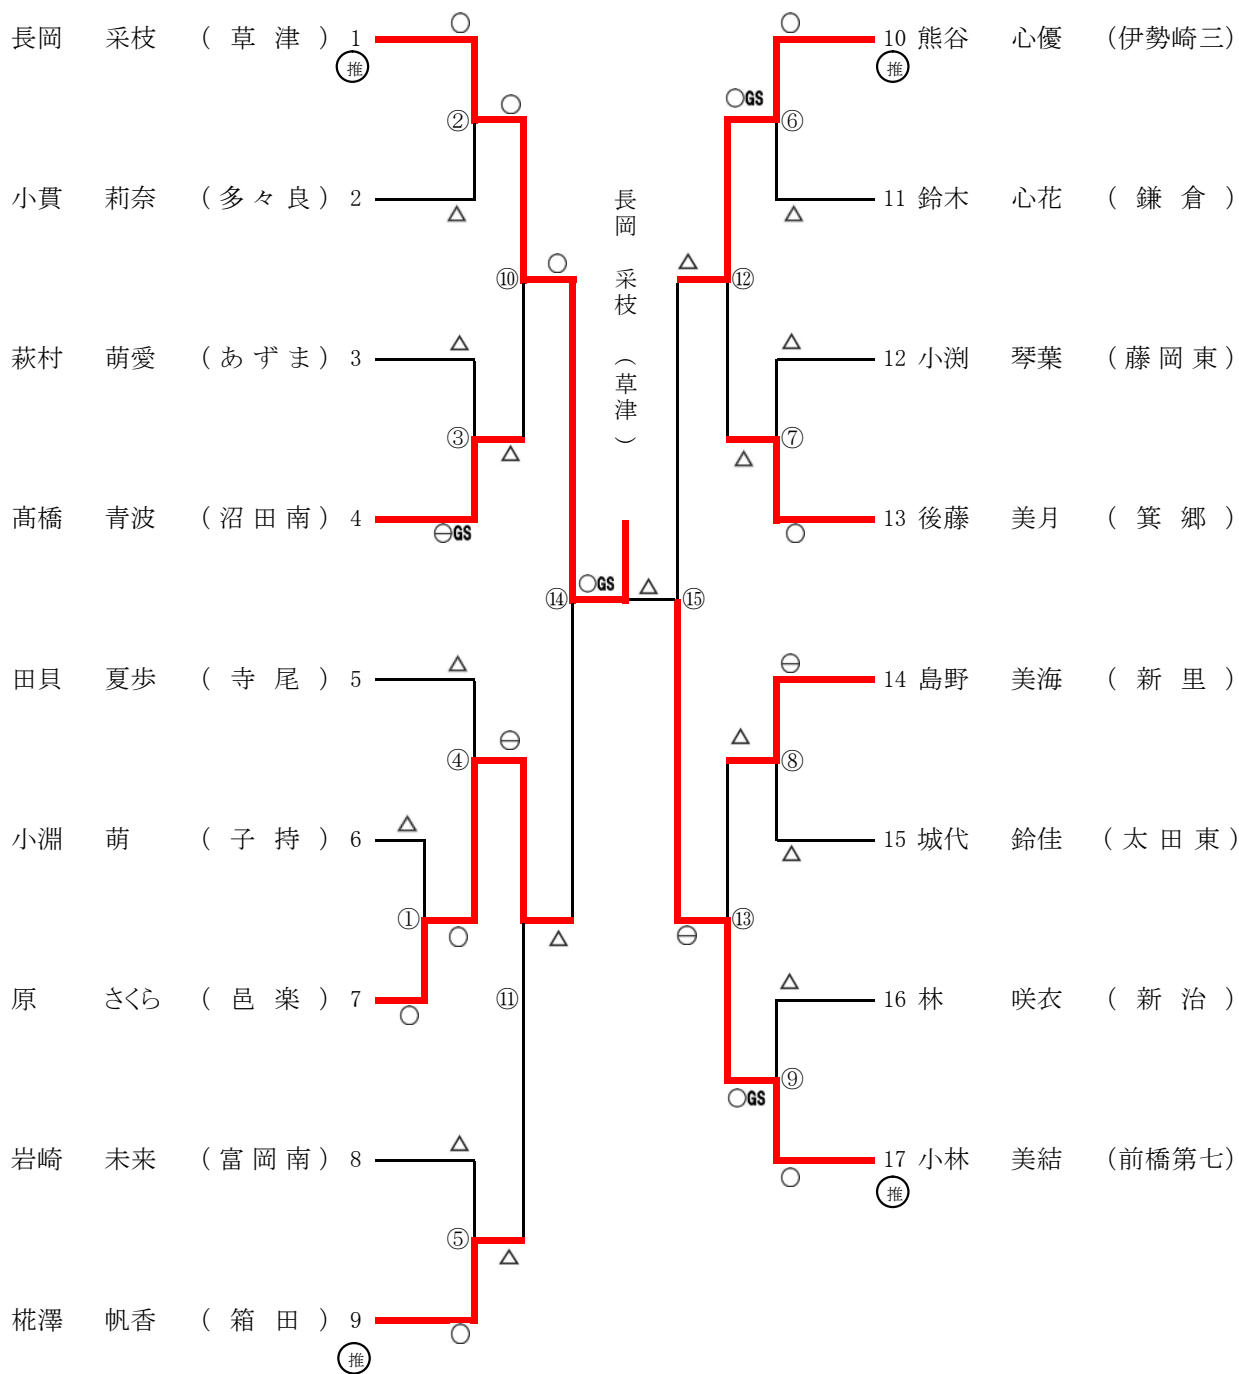

平成29年7月30日 於 ぐんま武道館

関東大会補欠決定戦

※記号の見方 ○…一本勝 ⊖…技有勝 △…負 ○GS ⊖GS GS指導1 GS指導2 …ゴールデンスコア

平成29年度 群馬県中学校総合体育大会 第67回柔道大会 女子44kg級

平成29年7月30日 於 ぐんま武道館

原 さくら
 熊谷 心優

関東大会補欠決定戦

※記号の見方 ○…一本勝 ⊖…技有勝 △…負 ○GS ⊖GS GS指導1 GS指導2 …ゴールデンスコア