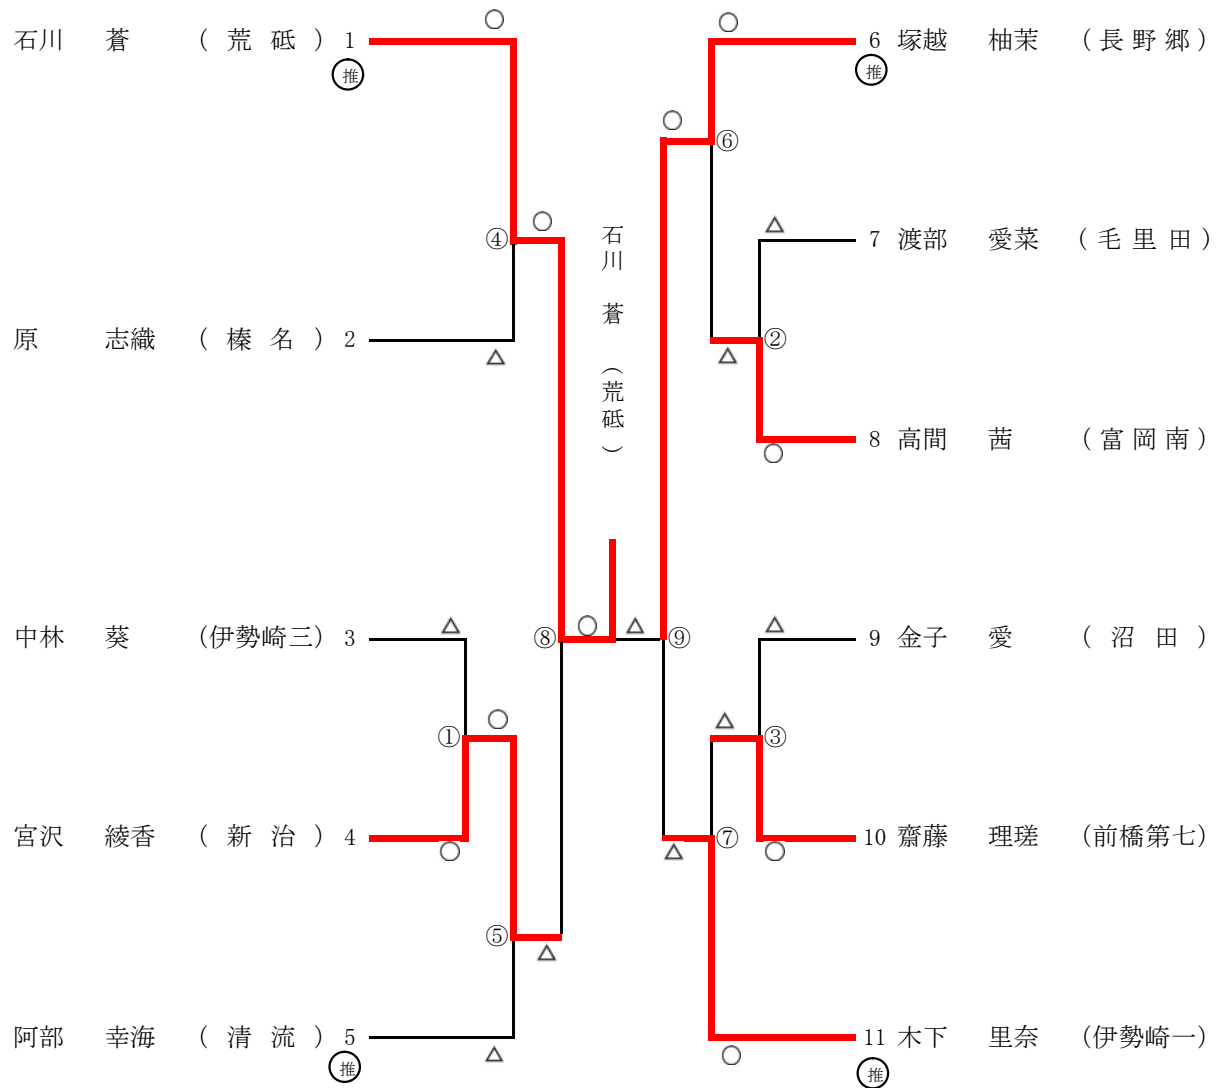

平成29年度 群馬県中学校総合体育大会 第67回柔道大会 女子70kg超級

平成29年7月30日 於 ぐんま武道館

宮 木
沢 下

綾 里
香 奈

関東大会補欠決定戦

※記号の見方 ○…一本勝 ○GS ○GS GS指導1 GS指導2 …ゴールデンスコア