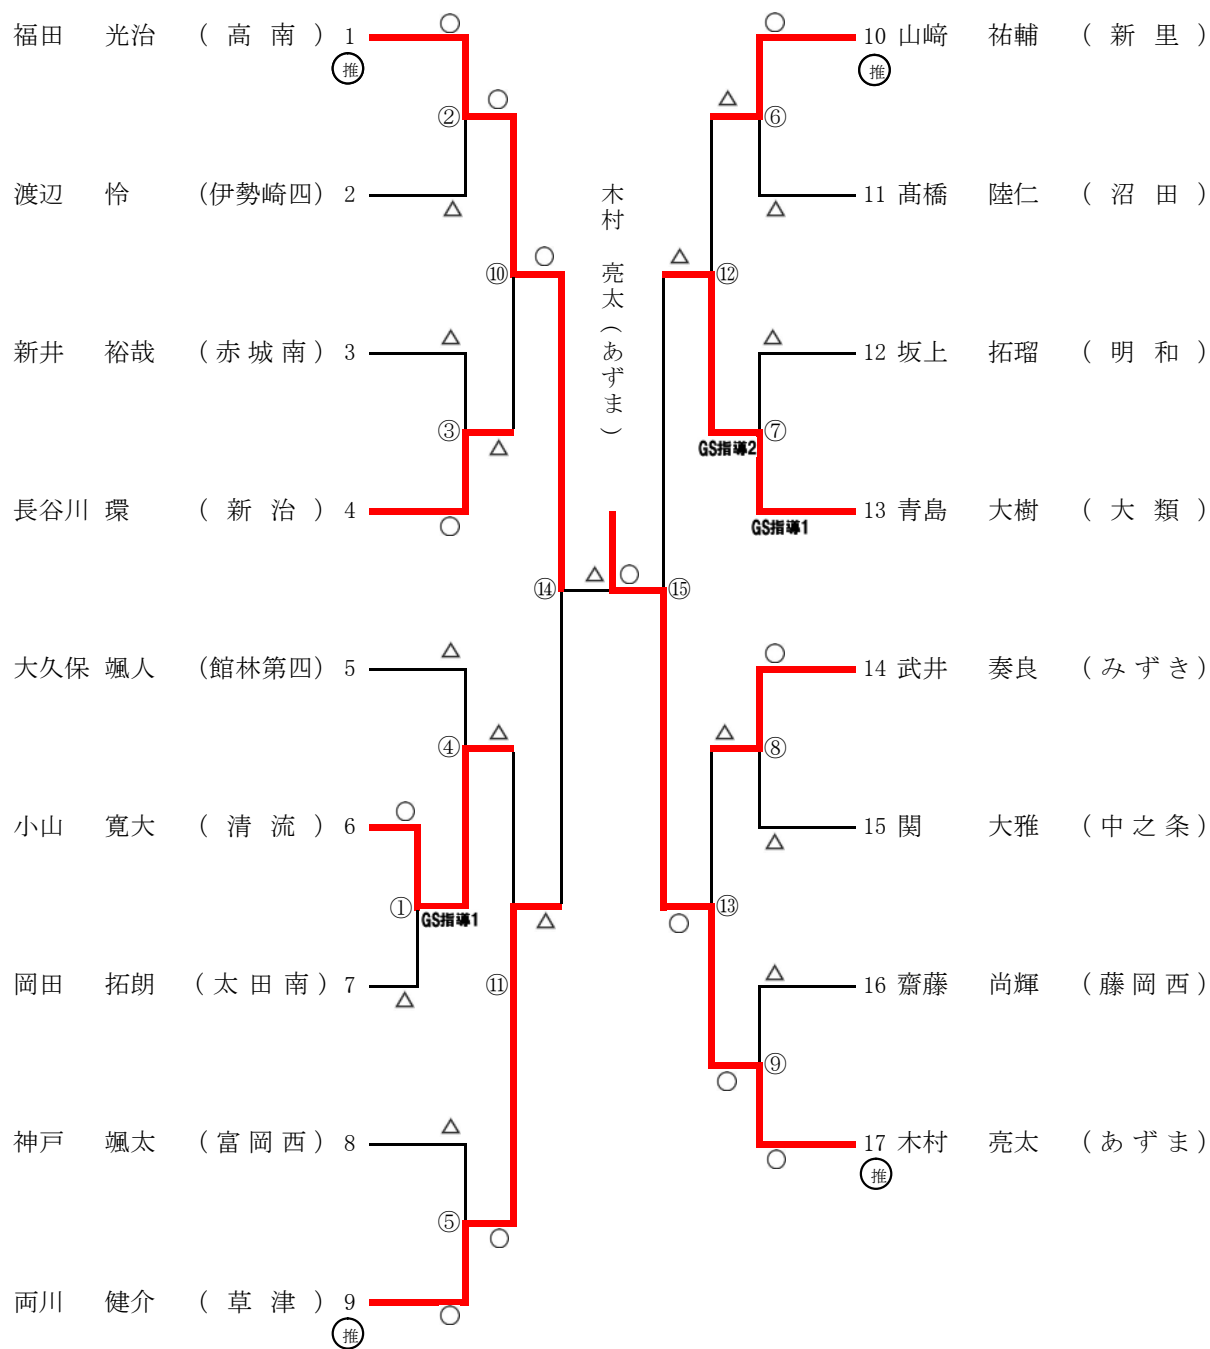

平成29年7月30日 於 ぐんま武道館

関東大会出場決定戦

※記号の見方 ○…一本勝 ⊖…技有勝 △…負 ○GS ⊖GS GS指導1 GS指導2 …ゴールデンスコア

平成29年度 群馬県中学校総合体育大会 第67回柔道大会 男子73kg級

平成29年7月30日 於 ぐんま武道館

両川 青島
健介 大樹

関東大会出場決定戦

※記号の見方 ○…一本勝 ⊖…技有勝 Δ…負 ○GS ⊖GS GS指導1 GS指導2 …ゴールデンスコア