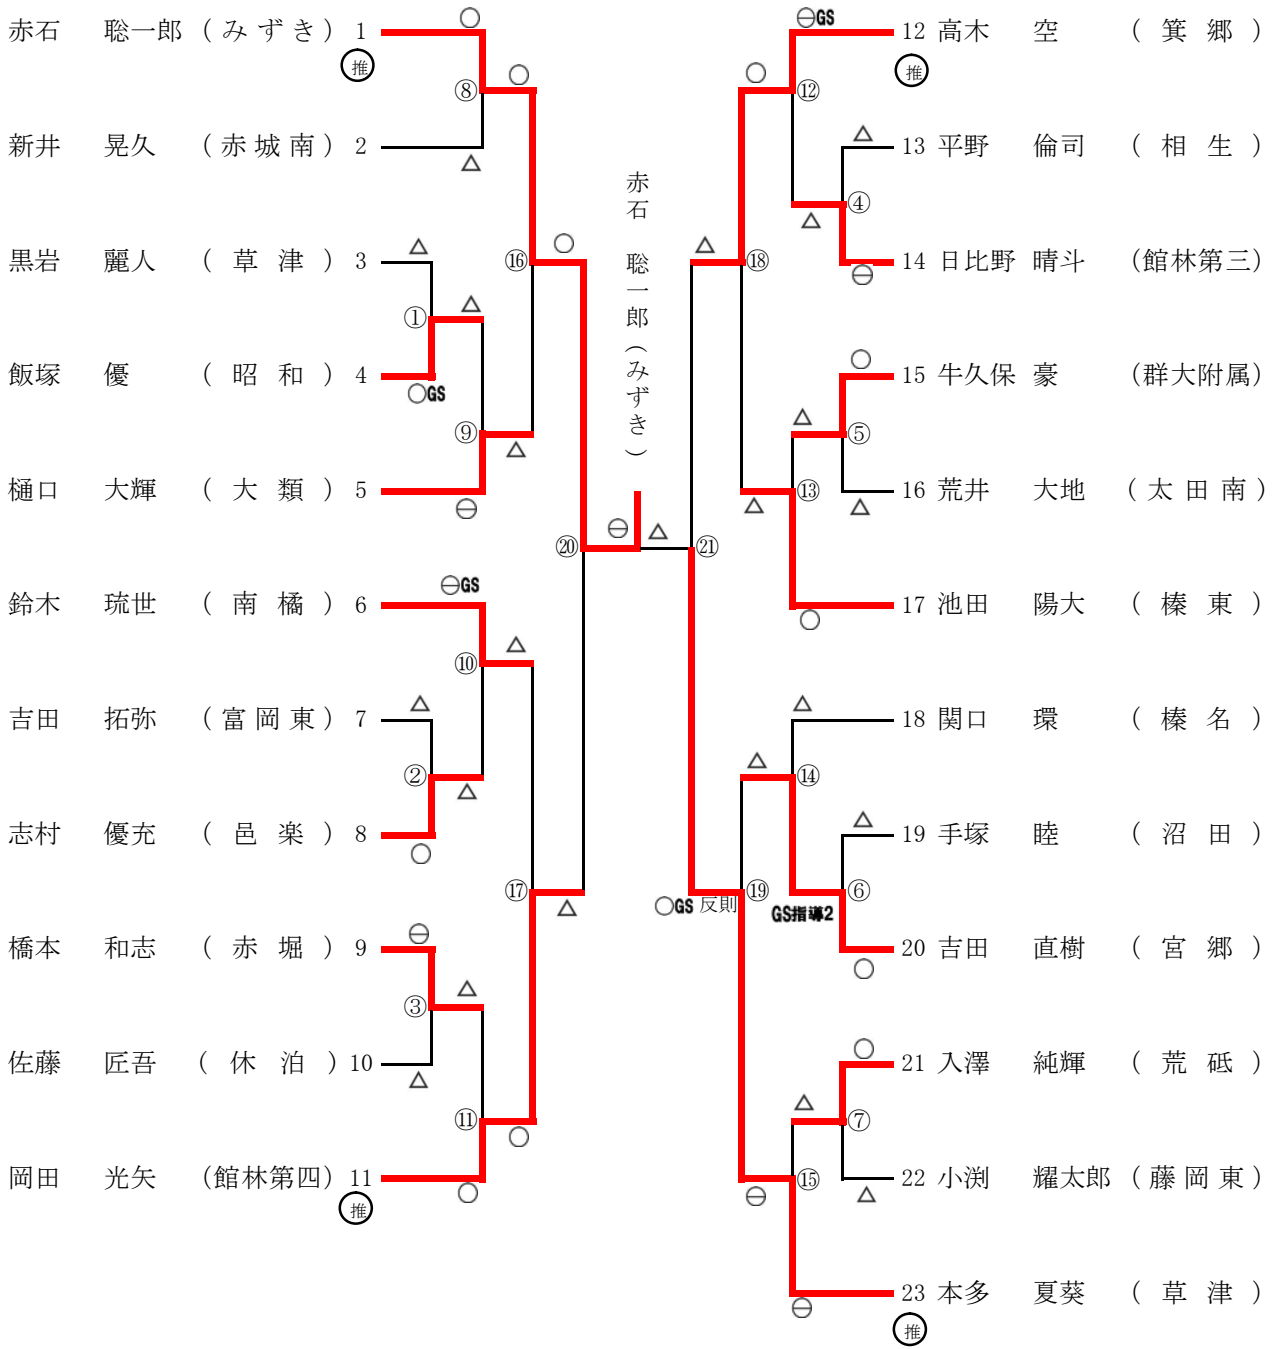

平成29年度 群馬県中学校総合体育大会 第67回柔道大会 男子50kg級

平成29年7月30日 於 ぐんま武道館

岡田 高木
光矢 空

関東大会出場決定戦

※記号の見方 ○…一本勝 ⊖…技有勝 △…負 ○GS ⊖GS GS指弾1 GS指弾2 …ゴールデンスコア