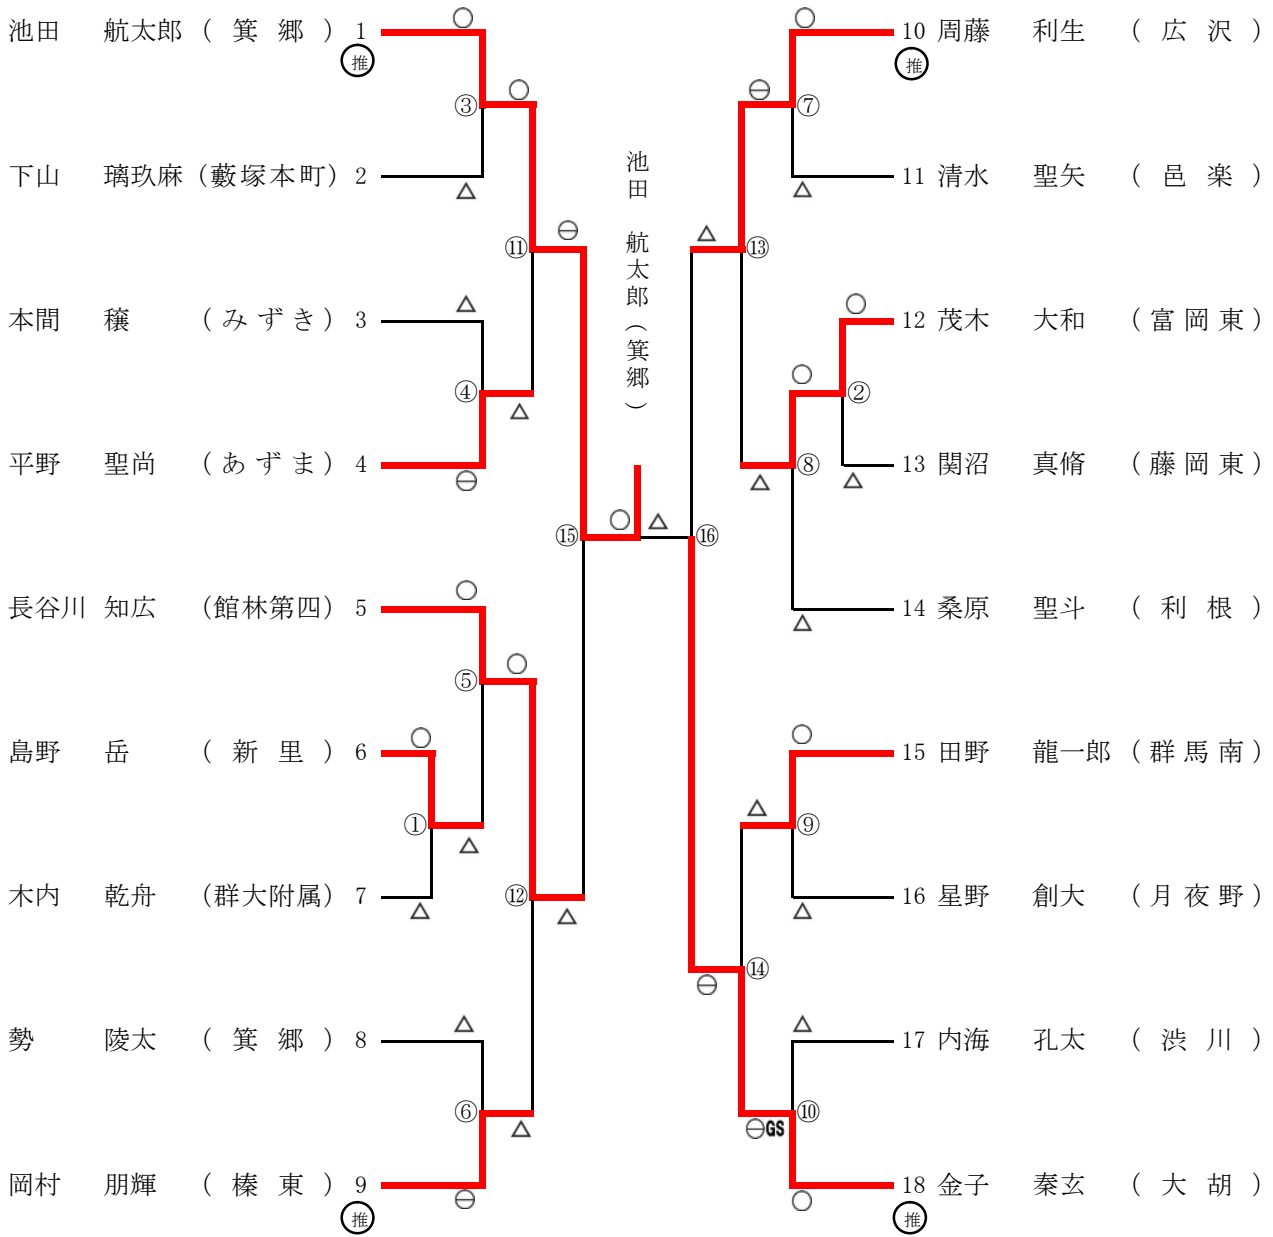

みなかみ町立新治中学校 (初優勝)

平成29年度 群馬県中学校総合体育大会 第67回柔道大会 男子50kg級

平成29年7月30日 於 ぐんま武道館

岡田 高木
光矢 空

関東大会出場決定戦

※記号の見方 ○…一本勝 ⊖…技有勝 △…負 ○GS ⊖GS GS指弾1 GS指弾2 …ゴールデンスコア

平成29年度 群馬県中学校総合体育大会 第67回柔道大会 男子55kg級

平成29年7月30日 於 ぐんま武道館