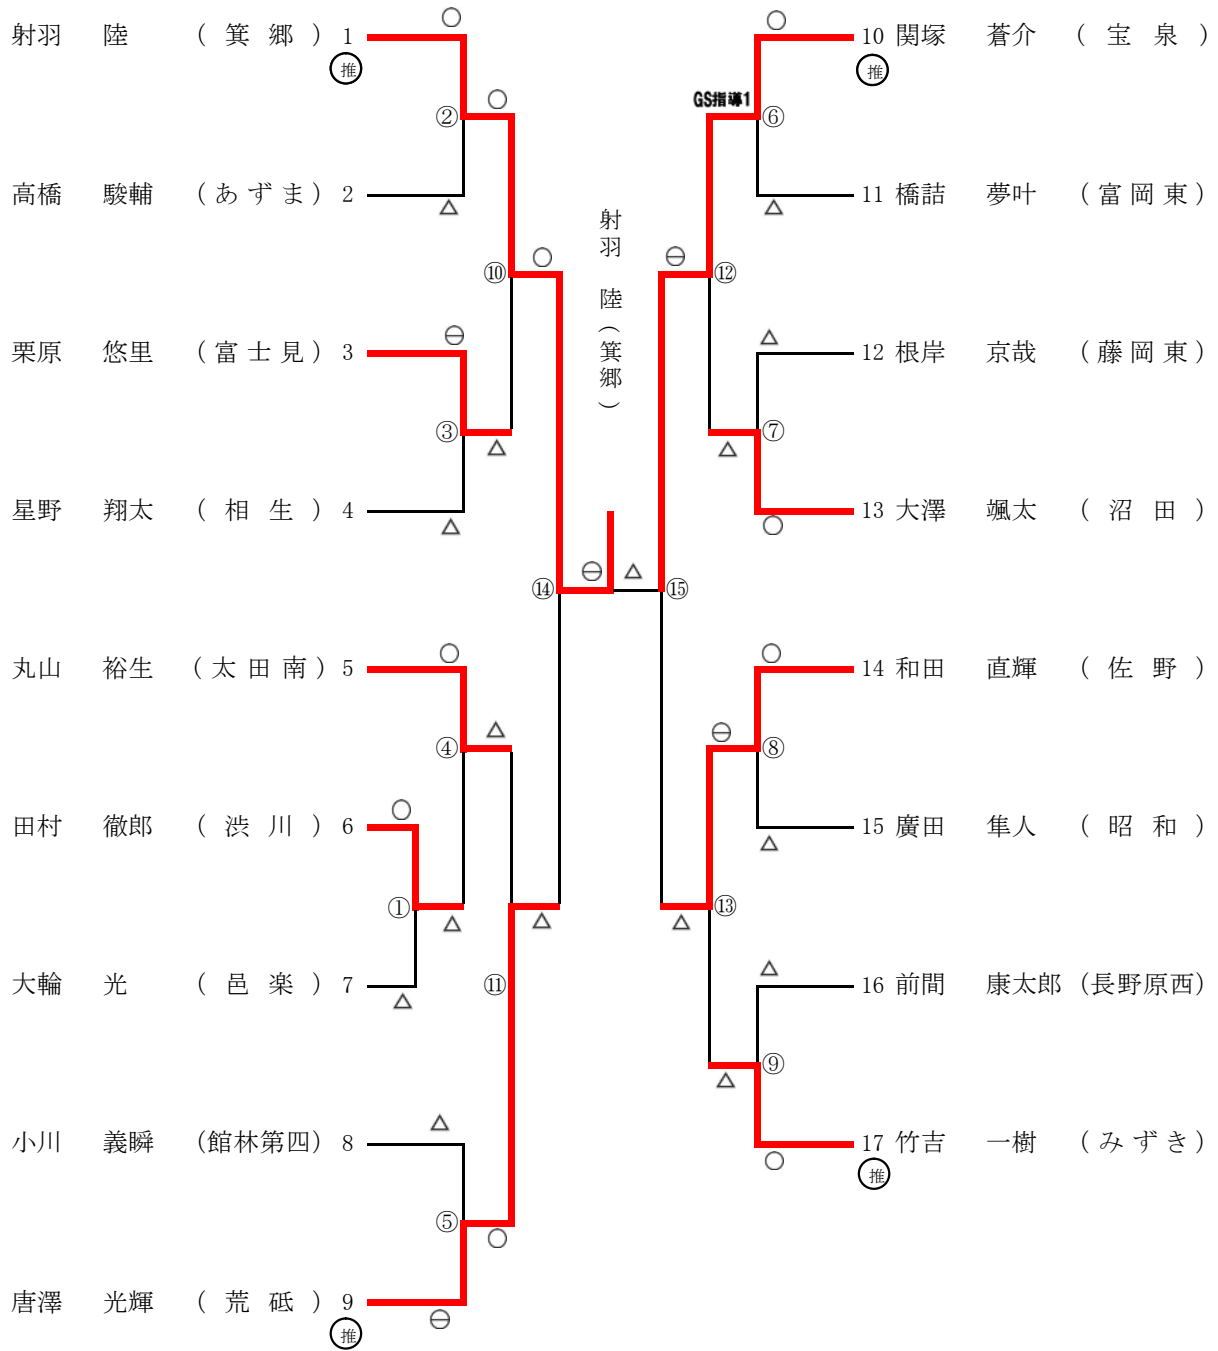

平成29年度 群馬県中学校総合体育大会 第67回柔道大会 男子60kg級

平成29年7月30日 於 ぐんま武道館

唐 和
澤 田
光 直
輝 輝

関東大会出場決定戦

※記号の見方 ○…一本勝 ⊖…技有勝 △…負 ○GS ⊖GS GS指導1 GS指導2 …ゴールデンスコア