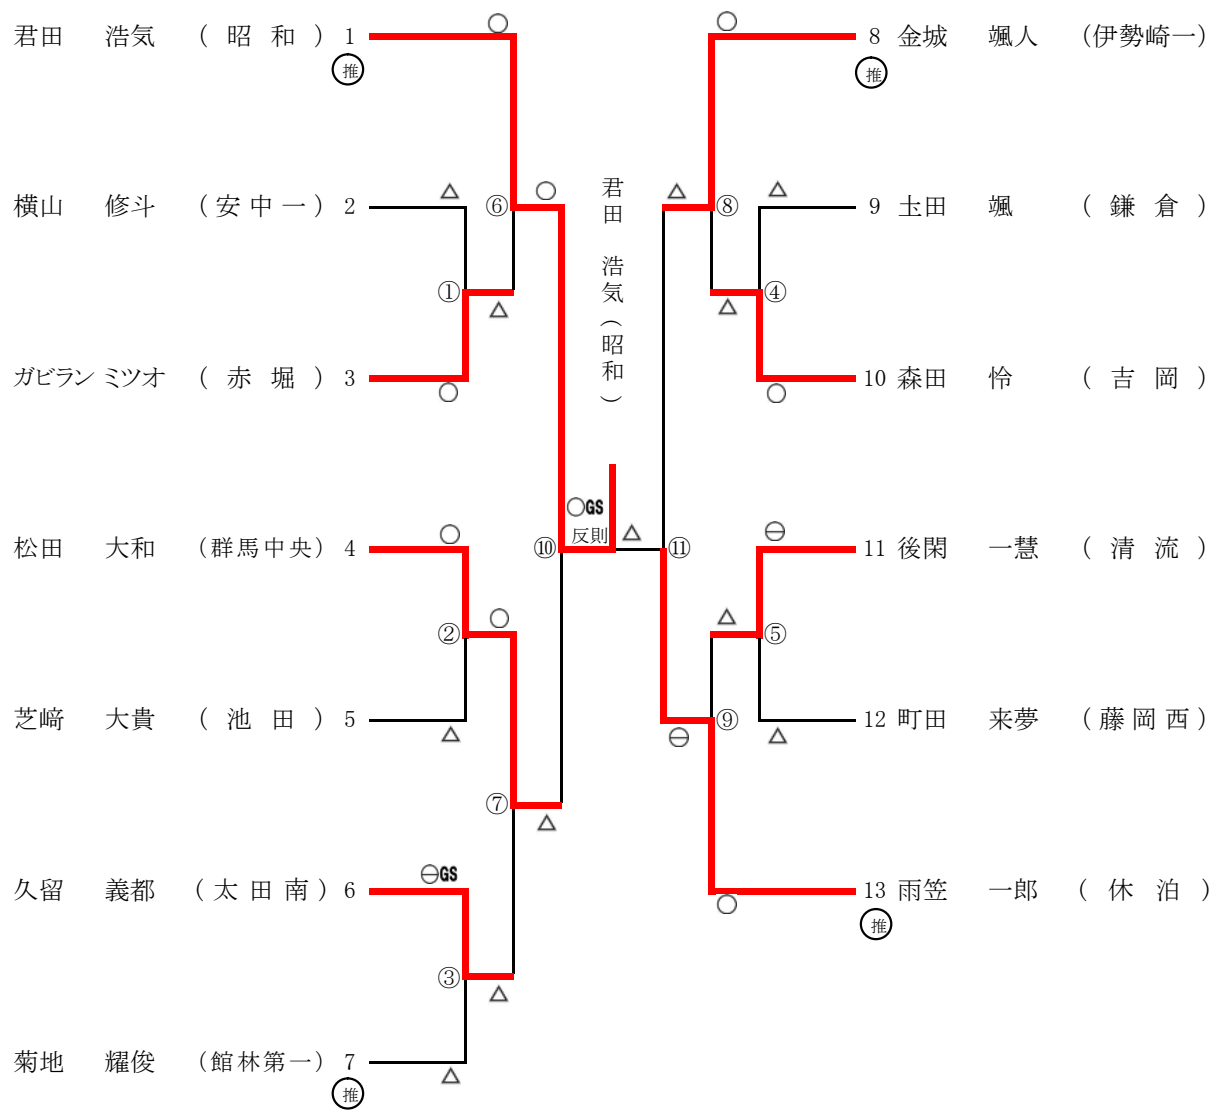

平成29年度 群馬県中学校総合体育大会 第67回柔道大会 男子81kg級

平成29年7月30日 於 ぐんま武道館

関東大会出場決定戦

※記号の見方 ○…一本勝 ⊖…技有勝 △…負 ○GS ⊖GS GS指導1 GS指導2 …ゴールデンスコア

平成29年度 群馬県中学校総合体育大会 第67回柔道大会 男子90kg級

平成29年7月30日 於 ぐんま武道館

松 金
 田 城
 大 颯
 和 人

関東大会出場決定戦