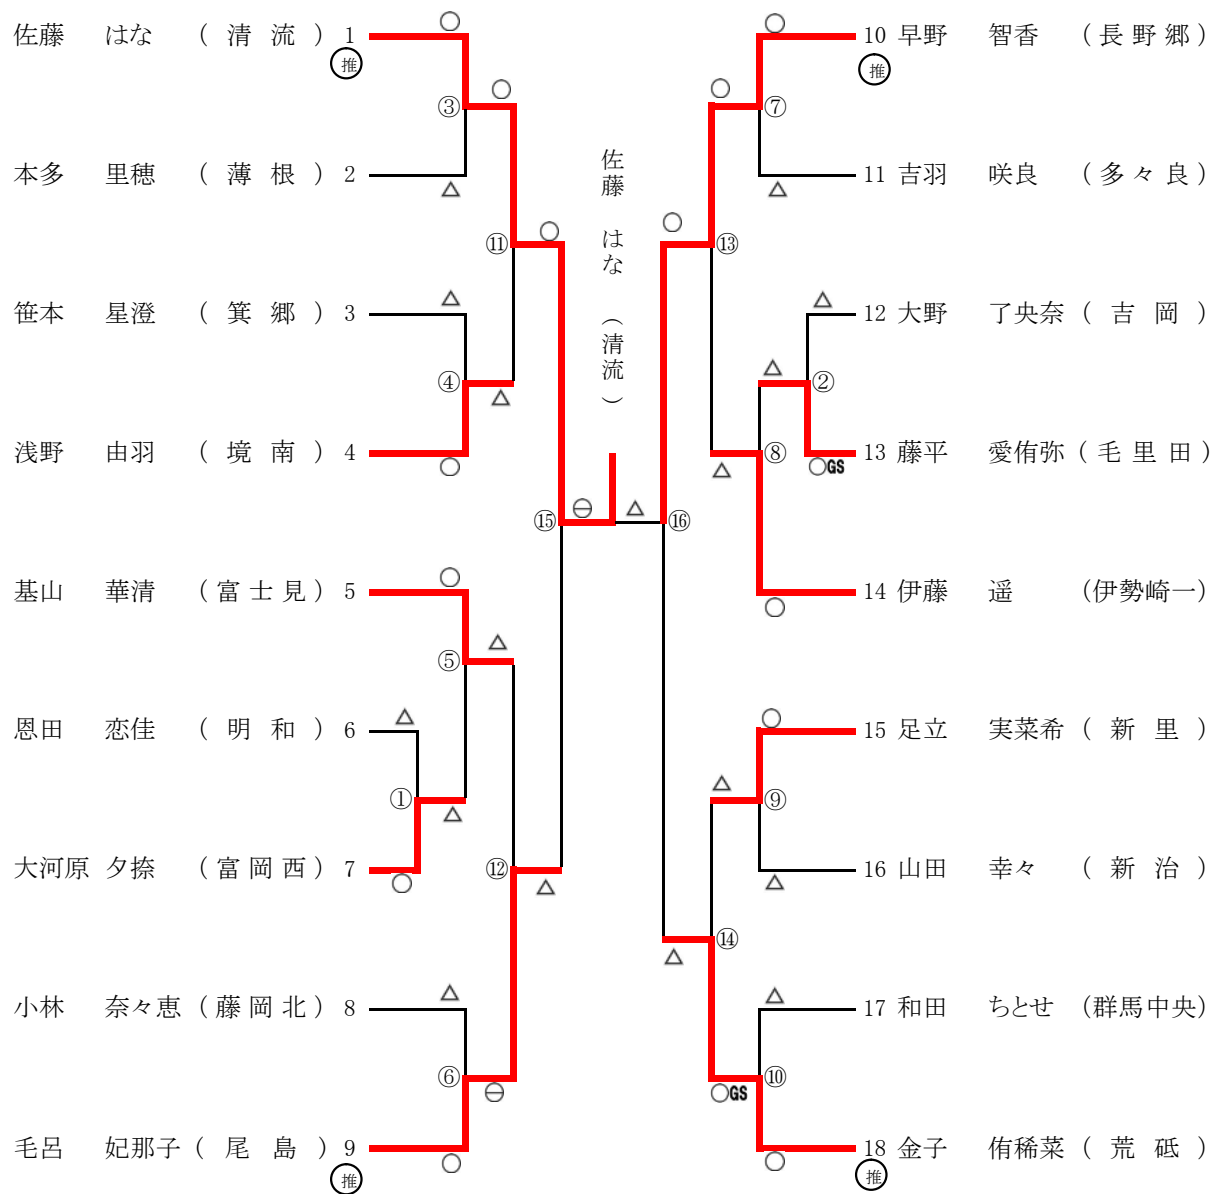

平成29年度 群馬県中学校総合体育大会 第67回柔道大会 女子48kg級

平成29年7月30日 於 ぐんま武道館

関東大会補欠決定戦

※記号の見方 ○…一本勝 Θ…技有勝 Δ…負 OGS ΘGS GS指導1 GS指導2 …ゴールデンスコア

平成29年度 群馬県中学校総合体育大会 第67回柔道大会 女子52kg級

平成29年7月30日 於 ぐんま武道館

毛呂 金子

妃那子 侑稀菜