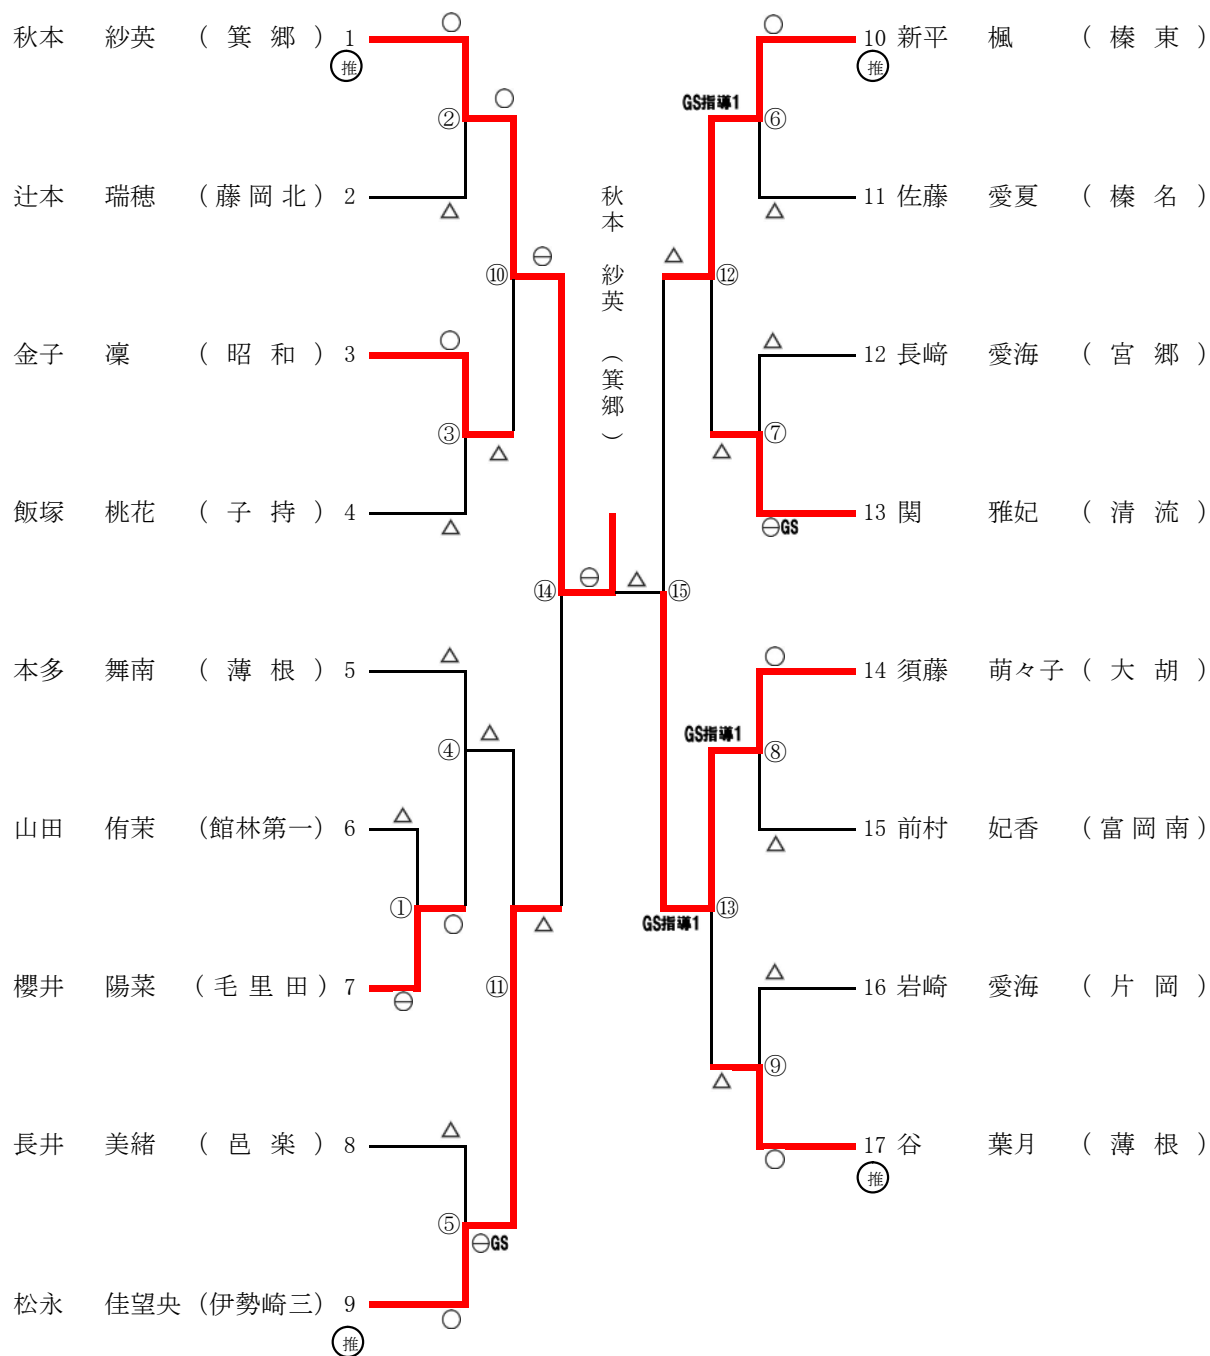

平成29年度 群馬県中学校総合体育大会 第67回柔道大会 女子48kg級

平成29年7月30日 於 ぐんま武道館

関東大会補欠決定戦

※記号の見方 ○…一本勝 Θ…技有勝 Δ…負 OGS ΘGS GS指導1 GS指導2 …ゴールデンスコア