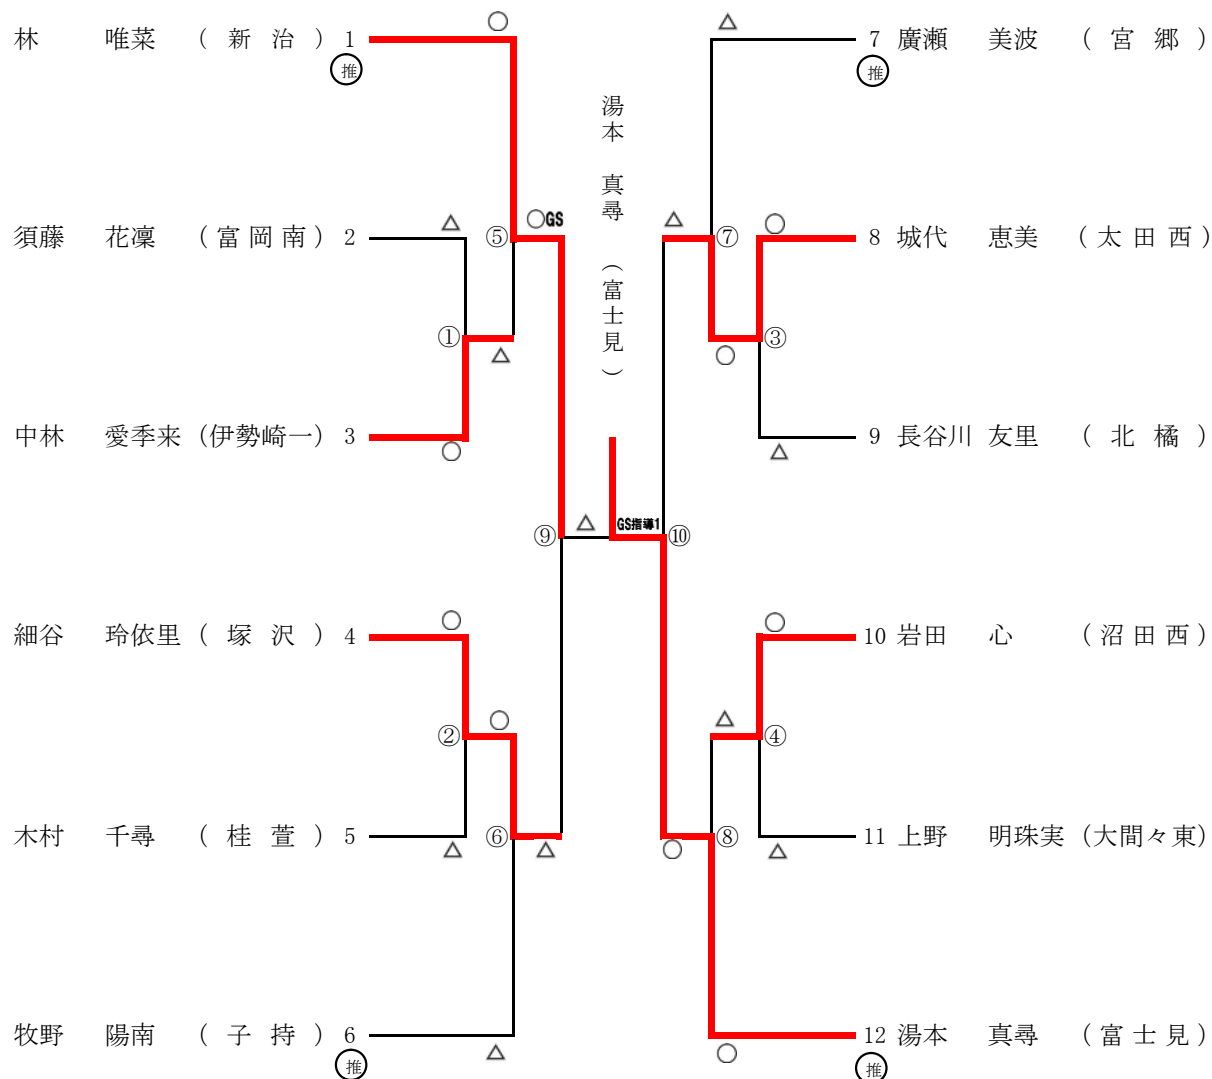

平成29年7月30日 於 ぐんま武道館

笹澤 小林
由奈 美喜

関東大会補欠決定戦

※記号の見方 ○…一本勝 ⊖…技有勝 △…負 ○GS ⊖GS GS指導1 GS指導2 …ゴールデンスコア

平成29年度 群馬県中学校総合体育大会 第67回柔道大会 女子70kg級

平成29年7月30日 於 ぐんま武道館

関東大会補欠決定戦

※記号の見方 ○…一本勝 ⊖…技有勝 Δ…負 OGS ⊖GS GS指導1 GS指導2 …ゴールデンスコア