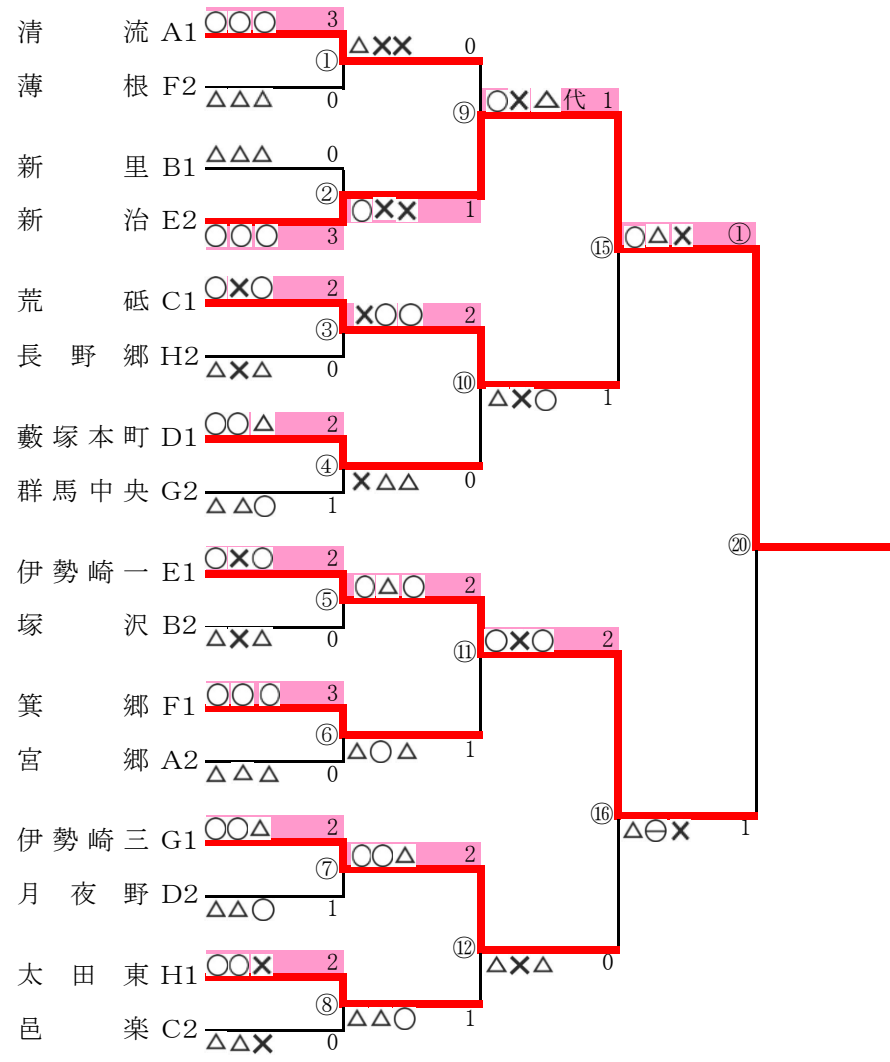

平成29年度 群馬県中学校総合体育大会 第67回柔道大会 女子団体戦結果

平成29年7月29日 於 ぐんま武道館

ブロック	学校名	地区	1	2	3	勝数	順位
A	1 清流	(推薦)	〇〇〇 3	△△△ 0	〇△×代 1	1	1
	2 群馬南	(高崎)	△△△ 0	△△△ 0	△△△ 0	0	3
	3 宮郷	(伊勢崎佐波)	〇〇〇 3	△△△ 0	△〇× 1	1	2

ブロック	学校名	地区	1	2	3	勝数	順位
B	4 吉岡	(渋川北群馬)	×△△ 0	△△△ 0	△△△ 0	0	3
	5 塚沢	(高崎)	×〇〇 2	△×〇 1	△△△ 0	1	2
	6 新里	(桐生みどり)	〇×△ 1	〇〇Ⓚ 3	△△△ 0	1	1

ブロック	学校名	地区	1	2	3	勝数	順位
C	7 荒砥	(前橋)	〇〇〇 3	〇〇〇 3	〇〇〇 3	2	1
	8 邑楽	(邑楽)	△△△ 0	〇〇〇 3	△△△ 0	1	2
	9 藤岡北	(藤岡多野)	△△△ 0	△△△ 0	△△△ 0	0	3

ブロック	学校名	地区	1	2	3	勝数	順位
D	10 藪塚本町	(推薦)	〇〇△ 2	〇〇△ 2	〇〇△ 2	2	1
	11 富岡南	(富岡甘楽)	△△〇 1	〇△△ 1	△△△ 0	0	3
	12 月夜野	(利根)	△△〇 2	△△〇 2	△△〇 1	1	2

ブロック	学校名	地区	1	2	3	勝数	順位
E	13 新治	(推薦)	〇△△ 1	〇△△ 1	〇△× 2	2	1
	14 伊勢崎一	(伊勢崎佐波)	△△〇 2	〇△× 2	△△× 0	2	1
	15 富士見	(前橋)	△△× 0	△△× 0	△△× 0	0	3

ブロック	学校名	地区	1	2	3	勝数	順位
F	16 箕郷	(高崎)	〇〇〇 3	〇〇△ 2	〇〇△ 2	2	1
	17 薄根	(沼田)	△△△ 0	〇〇△ 2	△△△ 0	1	2
	18 子持	(渋川北群馬)	△△〇 1	△△〇 1	△△〇 1	0	3

ブロック	学校名	地区	1	2	3	勝数	順位
G	19 伊勢崎三	(伊勢崎佐波)	〇〇△ 2	〇〇〇 3	〇〇〇 3	2	1
	20 群馬中央	(高崎)	△△〇 1	〇〇〇 3	△△△ 0	1	2
	21 多々良	(館林)	△△△ 0	△△△ 0	△△△ 0	0	3

ブロック	学校名	地区	1	2	3	勝数	順位
H	22 長野郷	(推薦)	△〇〇 2	△〇△ 1	△〇△ 1	1	2
	23 前橋第七	(前橋)	〇△△ 1	〇×△ 1	△△△ 0	0	3
	24 太田東	(太田)	△×〇 1	〇△〇 2	△△△ 0	1	1

全国大会出場校: みなかみ町立新治中学校
関東大会出場校: みなかみ町立新治中学校、伊勢崎市立第一中学校、高崎市立箕郷中学校

* 記号の見方
○…一本勝ち   ⊖…技有勝ち   Ⓚ…優勢勝ち   ×…引き分け   △…負け   代…代表戦で勝った
○GS ⊖GS GS指導2 …ゴールデンスコア

みなかみ町立新治中学校 (初優勝)