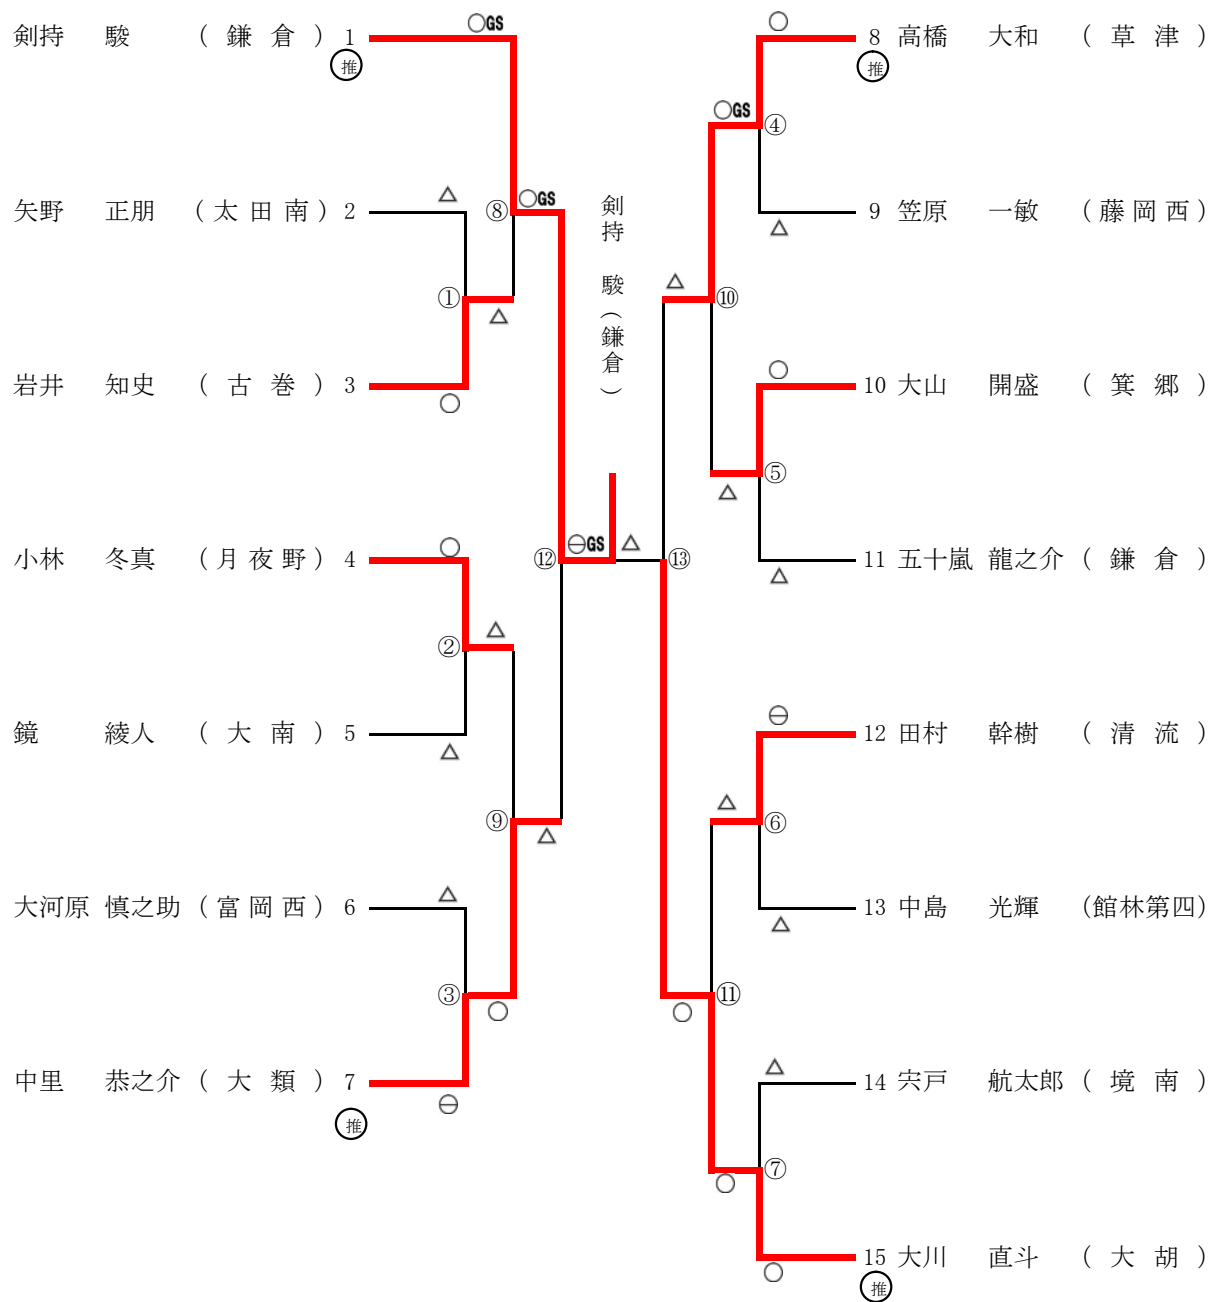

平成29年度 群馬県中学校総合体育大会 第67回柔道大会 男子81kg級

平成29年7月30日 於 ぐんま武道館

関東大会出場決定戦

※記号の見方 ○…一本勝 ⊖…技有勝 △…負 ○GS ⊖GS GS指導1 GS指導2 …ゴールデンスコア