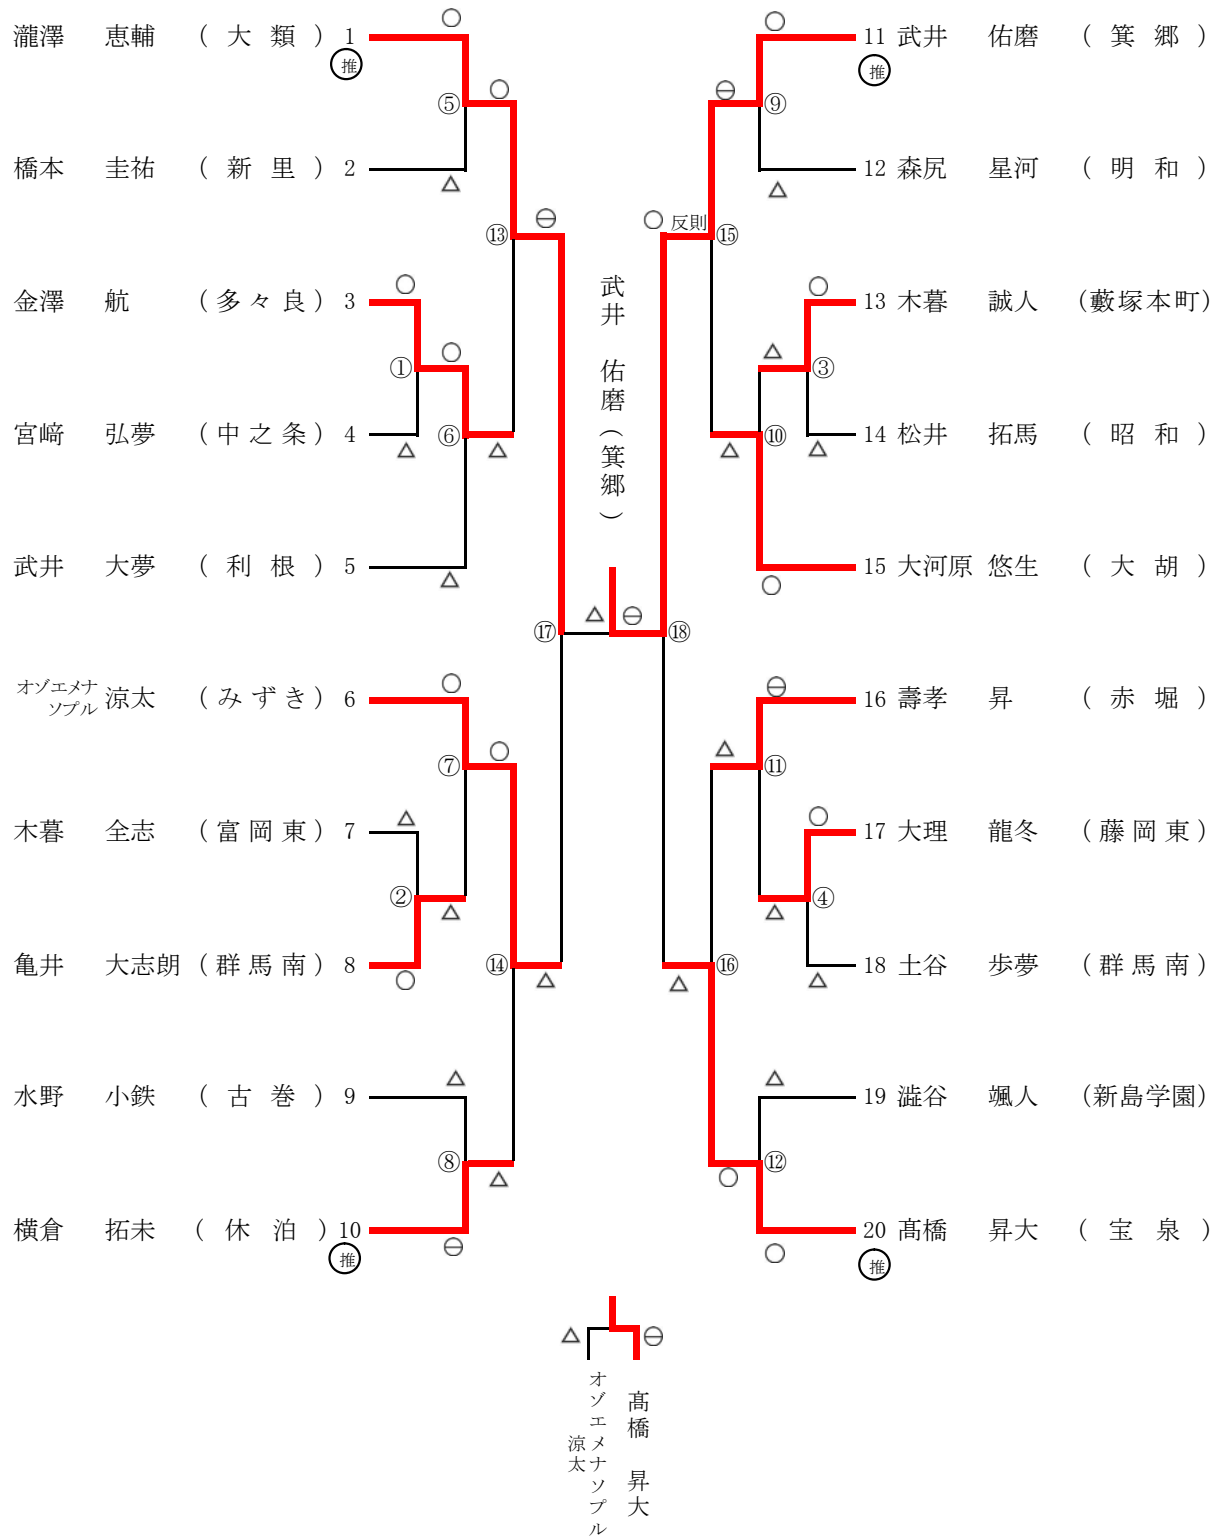

平成29年度 群馬県中学校総合体育大会 第67回柔道大会 男子66kg級

平成29年7月30日 於 ぐんま武道館

関東大会出場決定戦

※記号の見方 ○…一本勝 ⊖…技有勝 △…負 ○GS ⊖GS GS指導1 GS指導2 …ゴールデンスコア