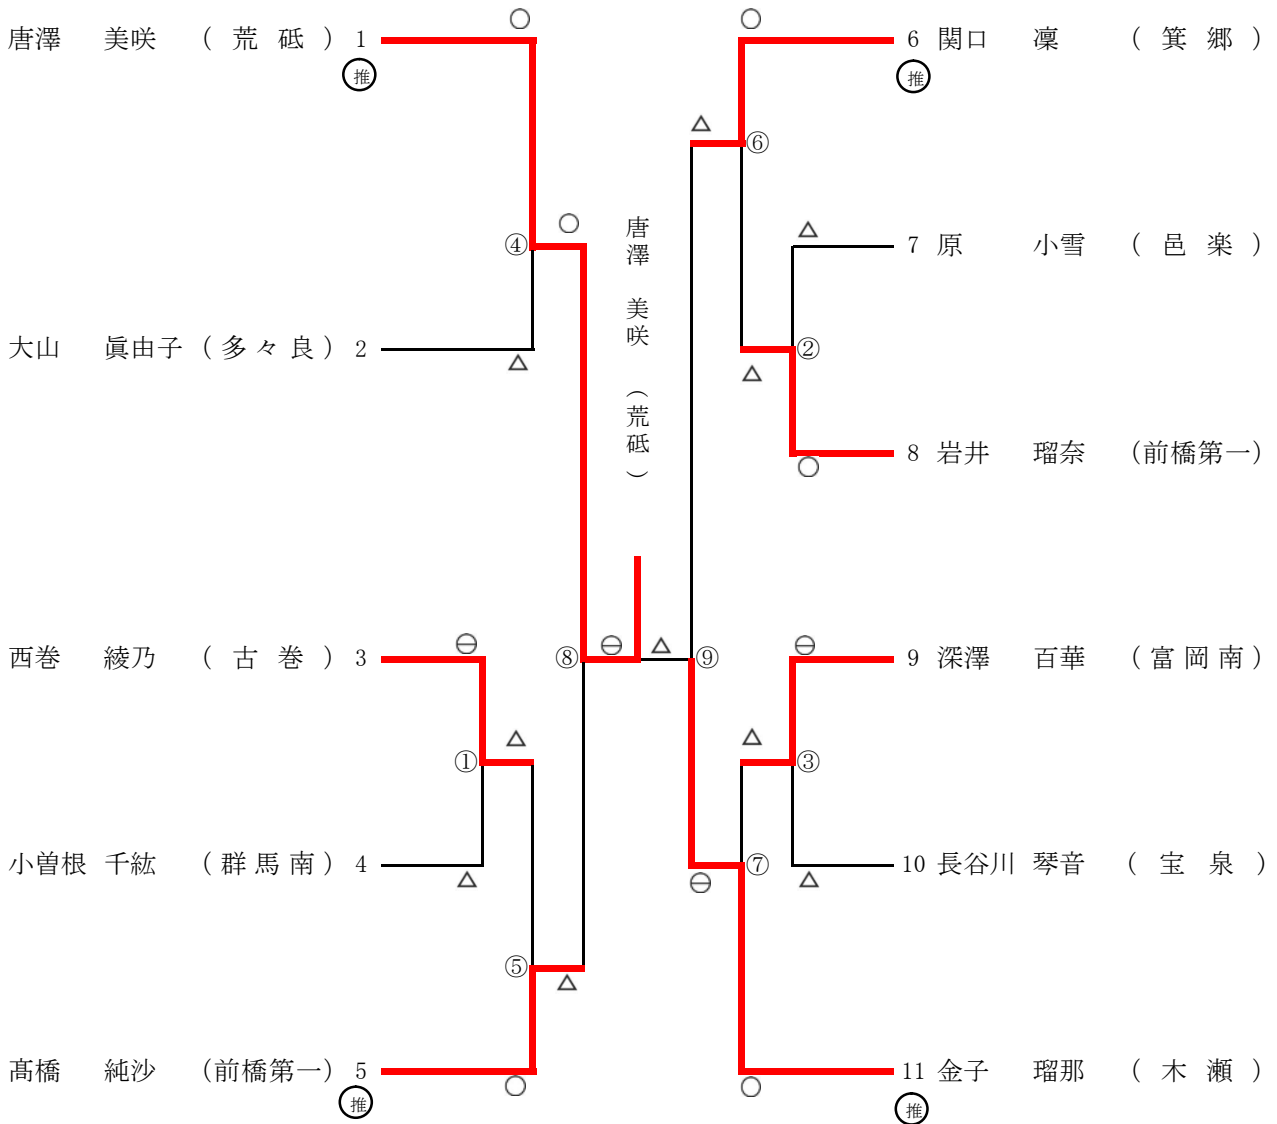

平成29年度 群馬県中学校総合体育大会 第67回柔道大会 女子40kg級

平成29年7月30日 於 ぐんま武道館

関東大会補欠決定戦

※記号の見方 ○…一本勝 ⊖…技有勝 △…負 ○GS ⊖GS GS指導1 GS指導2 …ゴールデンスコア