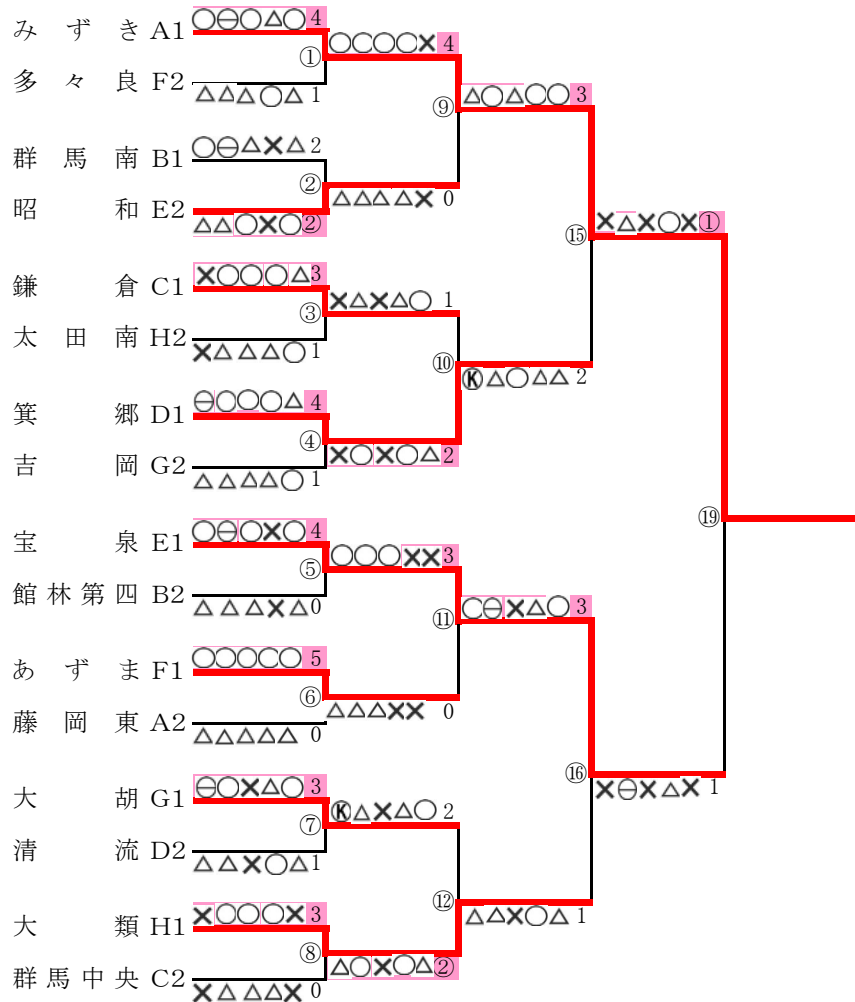

平成29年度 群馬県中学校総合体育大会 第67回柔道大会 男子団体戦結果

平成29年7月29日 於 ぐんま武道館

ブロック	学校名	地区	1	2	3	勝数	順位
A	1	みずき (推薦)	○○○△× 3	○	○○○○○ 5	2	1
	2	富岡西 (富岡甘楽)	△△△○× 1	△△△○○ 2		0	3
	3	藤岡東 (藤岡多野)	○	○○○△△ 3	△△△△△ 0	1	2

ブロック	学校名	地区	1	2	3	勝数	順位
B	4	館林第四 (館林)	△△△△△ 2	○	○○○×○ 4	1	2
	5	群馬南 (高崎)	○△△○○ 3	○△△○○ 4		2	1
	6	荒砥 (前橋)	○	△△△○○△ 1	△△△×△ 0	0	3

ブロック	学校名	地区	1	2	3	勝数	順位
C	7	鎌倉 (前橋)	○○○○△ 4	○	×○○△△ 2	1	1
	8	群馬中央 (高崎)	△△△△○ 1	○△△○○ 3		1	2
	9	伊勢崎一 (伊勢崎佐波)	○	△○○△△ 2	×△△○○ 2	0	3

ブロック	学校名	地区	1	2	3	勝数	順位
D	10	箕郷 (推薦)	○○○○△ 4	○	○○○○○ 5	2	1
	11	清流 (桐生みどり)	△△△△○ 1	○○○×○ 4		1	2
	12	桂菅 (前橋)	○	△△△×△ 0	△△△△△ 0	0	3

ブロック	学校名	地区	1	2	3	勝数	順位
E	13	宝泉 (推薦)	×○○○○ 4	○	○○○○△ 4	2	1
	14	沼田 (沼田)	×△△△△ 1	○○△△△ 2		0	3
	15	昭和 (利根)	○	△△○○○ 3	△△△△○ 1	1	2

ブロック	学校名	地区	1	2	3	勝数	順位
F	16	あずま (伊勢崎佐波)	○×△×○ 2	○	○○○○○ 5	2	1
	17	多々良 (館林)	△×○×△ 1	○○○○○ 5		1	2
	18	中之条 (吾妻)	○	△△△△△ 0	△△△△△ 0	0	3

ブロック	学校名	地区	1	2	3	勝数	順位
G	19	大胡 (前橋)	×△○○○ 2	○	×○○△○ 3	1	1
	20	赤堀 (伊勢崎佐波)	×○○△△ 2	×△△△△ 0		0	3
	21	吉岡 (渋川北群馬)	○	×○○○○ 4	×△△○○△ 1	1	2

ブロック	学校名	地区	1	2	3	勝数	順位
H	22	大類 (推薦)	○△×○○ 4	○	×○○○○ 4	2	1
	23	太田南 (太田)	△△×△△ 0	×○○○○ 4		1	2
	24	高梁 (高梁)	○	×△△△△ 0	×△△△△ 0	0	3

前橋市立みずき中学校 (6年ぶり2回目)