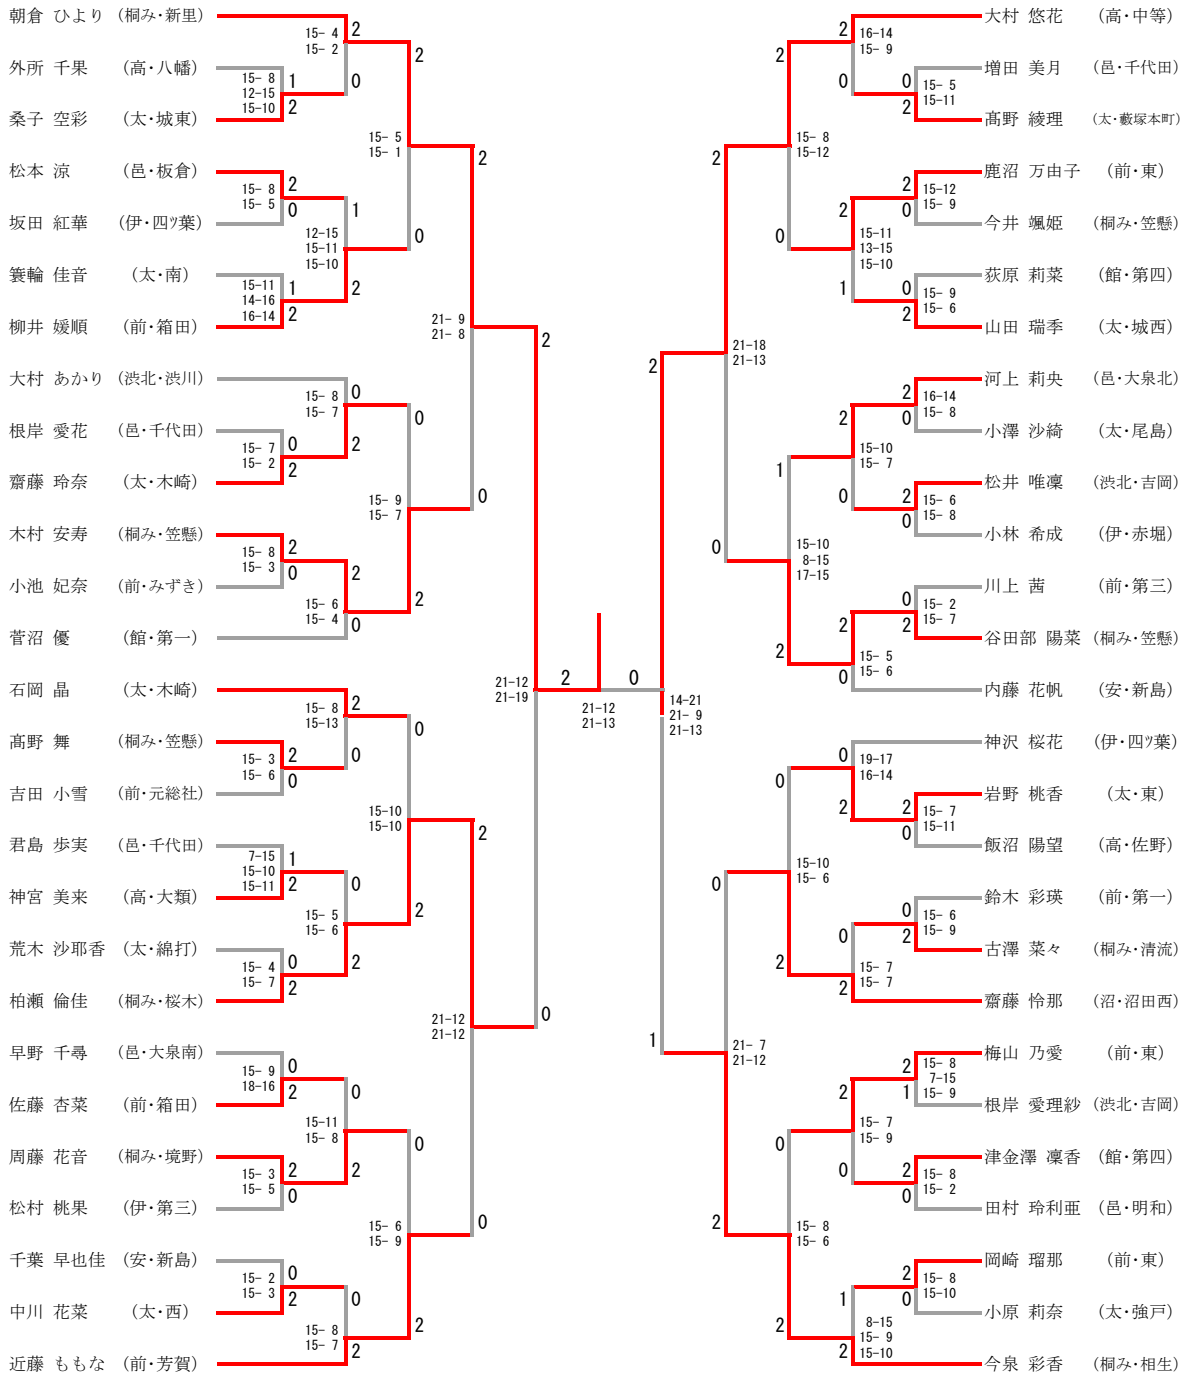

平成30年度 第40回 群馬県中学校新人大会バドミントン大会

平成30年10月27日、28日

会場 エアリス・城沼総合体育館

女子シングルス

三位決定戦

※同地区の対戦となるため、3位決定戦は行わない。