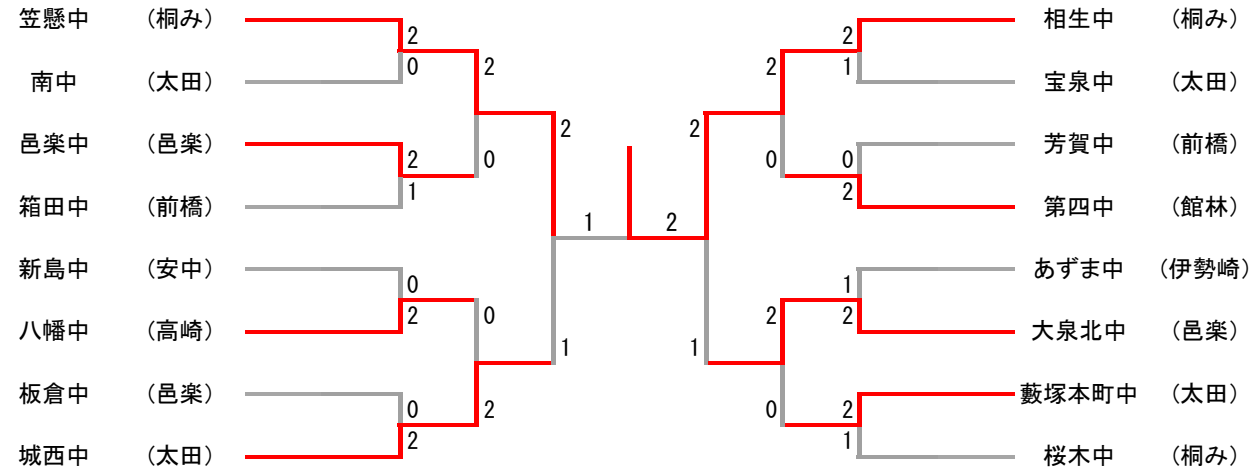

平成30年度 第40回 群馬県中学校新人大会バドミントン大会

平成30年10月27日、28日

会場 エアリス・城沼総合体育館

男子団体

三位決定戦

女子団体

三位決定戦

男子団体 1				
みどり市立笠懸中	2-0		太田市立南中	
高橋 弥真土 岩崎 巧真	2	21-12 21-11	0	白崎 啓太 井上 駿
大豆生田 世成	2	21-16 21-7	0	島田 渉夢
須藤 陽太 富沢 修斗				坂田 博紀 佐藤 碧汰