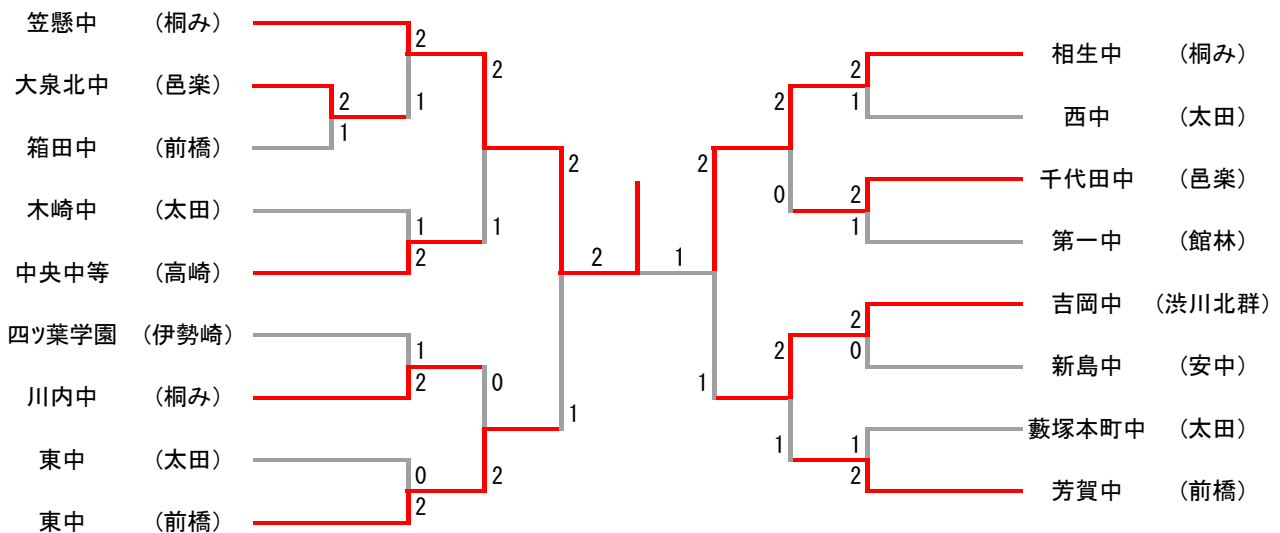

平成30年度 第40回 群馬県中学校新人大会バドミントン大会

平成30年10月27日、28日

会場 エアリス・城沼総合体育館

男子団体

三位決定戦

女子団体

三位決定戦

男子団体 1				
みどり市立笠懸中	2-0		太田市立南中	
高橋 弥真土 岩崎 巧真	2	21-12 21-11	0	白崎 啓太 井上 駿
大豆生田 世成	2	21-16 21-7	0	島田 渉夢
須藤 陽太 富沢 修斗				坂田 博紀 佐藤 碧汰