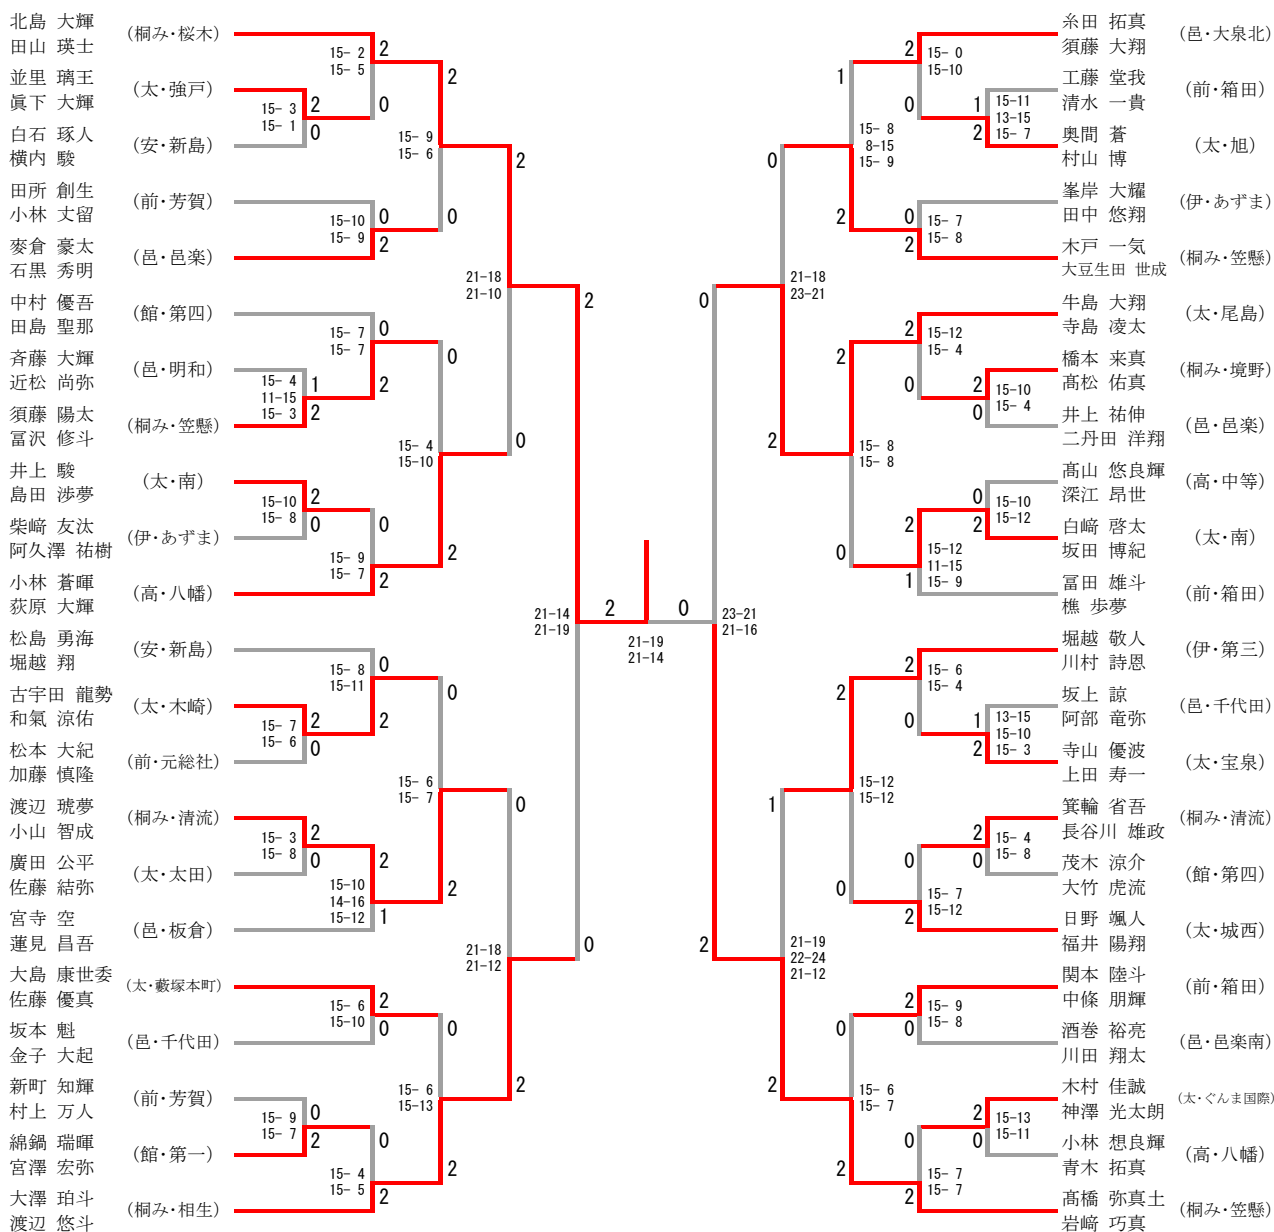

女子シングルス

三位決定戦

※同地区の対戦となるため、3位決定戦は行わない。

平成30年度 第40回 群馬県中学校新人大会バドミントン大会

平成30年10月27日、28日

会場 エアリス・城沼総合体育館

男子ダブルス

三位決定戦