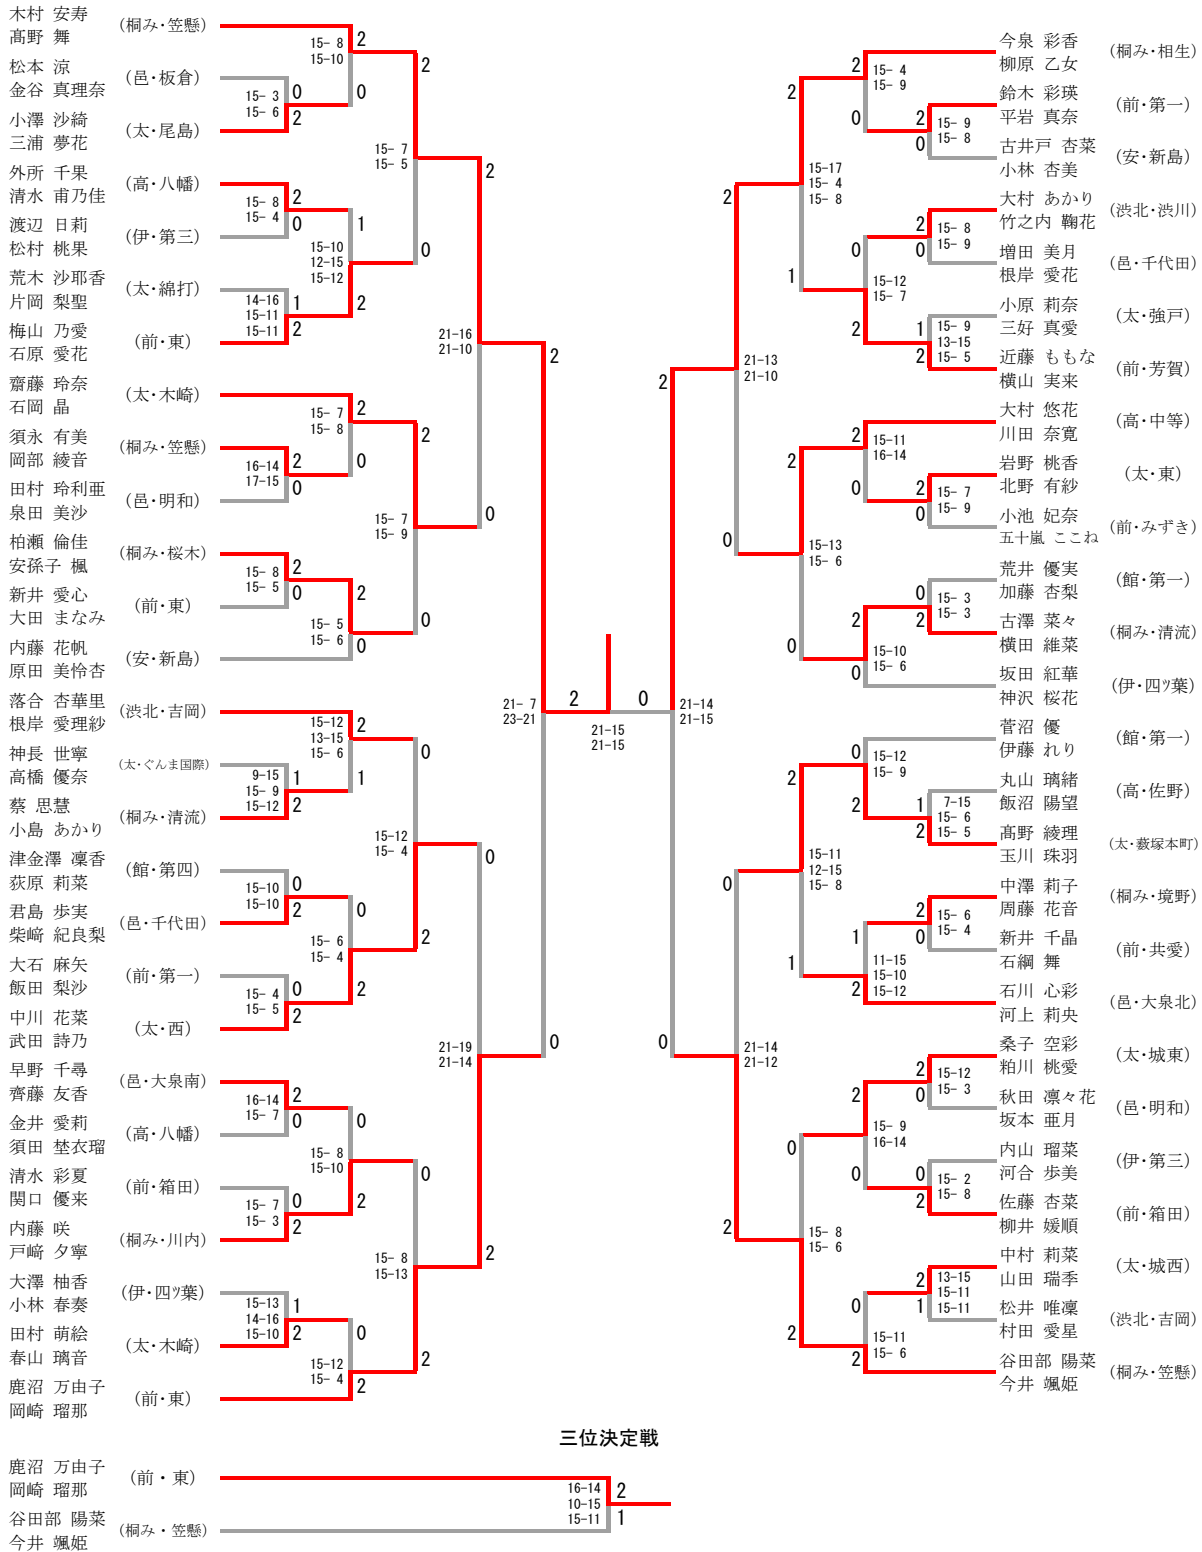

平成30年度 第40回 群馬県中学校新人大会バドミントン大会

平成30年10月27日、28日

会場 エアリス・城沼総合体育館

女子ダブルス

平成30年度 第40回 群馬県中学校新人大会バドミントン大会

平成30年10月27日、28日
会場 エアリス・城沼総合体育館

大会 結 果

男子団体 (BT)

女子団体 (GT)

学 校 名	順位	学 校 名
桐生市立相生中学校	1	みどり市立笠懸中学校
みどり市立笠懸中学校	2	桐生市立相生中学校
太田市立城西中学校	3	前橋市立東中学校
大泉町立北中学校	3	吉岡町立吉岡中学校

男子シングルス (BS)

女子シングルス (GS)

学校名	氏 名	順位	学校名	氏 名
太田藪塚竇町中	大島 康世委	1	桐生新里中	朝倉 ひより
桐生桜木中	北島 大輝	2	中央中等	大村 悠花
大泉北中	須藤 大翔	3	桐生桜木中	柏瀬 倫佳
高崎八幡中	小林 蒼暉	3	桐生相生中	今泉 彩香

男子ダブルス (BD)

女子ダブルス (GD)

学校名	氏 名	順位	学校名	氏 名
桐生桜木中	北島 大輝	1	みどり笠懸中	木村 安寿
	田山 瑛士			高野 舞
みどり笠懸中	高橋 弥真土	2	桐生相生中	今泉 彩香
	岩崎 巧真			柳原 乙女
桐生相生中	大澤 珀斗	3	前橋東中	鹿沼 万由子
	渡辺 悠斗			岡崎 瑠那
太田尾島中	牛島 大翔	3	みどり笠懸中	谷田部 陽菜
	寺島 凌太			今井 颯姫