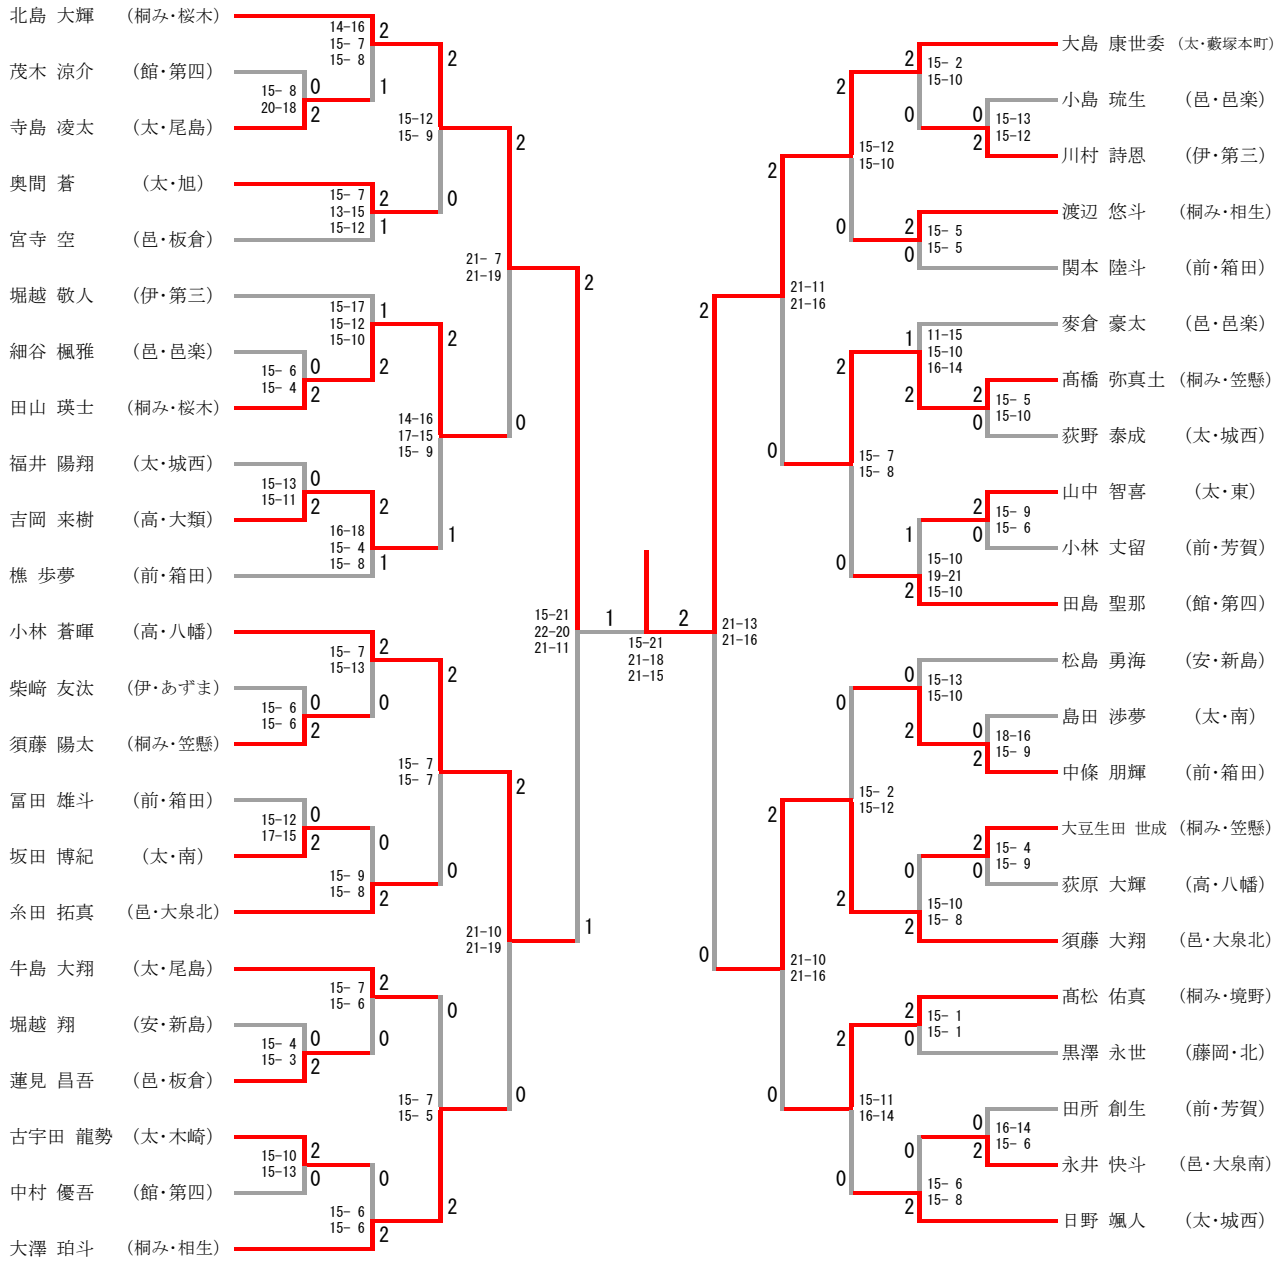

女子団体 13				
吉岡町立吉岡中	2-1			前橋市立芳賀中
松井 唯凜 村田 愛星	2	21-7 21-8	0	角田 みなみ 山本 昊
澁川 絵依	2	17-21 21-11 21-18	1	横山 実来
落合 杏華里 根岸 愛理紗	1	21-8 13-21 18-21	2	近藤 ももな 籠 春華

女子団体 14				
みどり市立笠懸中	2-1			前橋市立東中
木村 安寿 高野 舞	2	21-11 21-5	0	鹿沼 万由子 岡崎 瑠那
岡部 綾音	0	8-21 13-21	2	梅山 乃愛
谷田部 陽菜 今井 颯姫	2	21-9 21-9	0	新井 愛心 石原 愛花

女子団体 15				
桐生市立相生中	2-1			吉岡町立吉岡中
今泉 彩香 狩谷 結音	2	20-22 21-14 21-15	1	松井 唯凜 村田 愛星
柳原 乙女	2	21-10 21-16	0	根岸 愛理紗
星野 亜優美 新井 李々佳	0	6-21 6-21	2	唐澤 愛実 澁川 絵依

女子団体 16				
みどり市立笠懸中	2-1			桐生市立相生中
木村 安寿 高野 舞	2	21-5 21-7	0	星野 亜優美 新井 李々佳
須永 有美	0	10-21 12-21	2	柳原 乙女
谷田部 陽菜 今井 颯姫	2	21-10 22-20	0	今泉 彩香 狩谷 結音

女子団体 17				
前橋市立東中	2-1			吉岡町立吉岡中
新井 愛心 石原 愛花	0	16-21 10-21	2	松井 唯凜 村田 愛星
岡崎 瑠那	2	21-14 21-16	0	澁川 絵依
鹿沼 万由子 梅山 乃愛	2	21-9 21-11	0	唐澤 愛実 柳澤 茉朋

平成30年度 第40回 群馬県中学校新人大会バドミントン大会

平成30年10月27日、28日

会場 エアリス・城沼総合体育館

男子シングルス