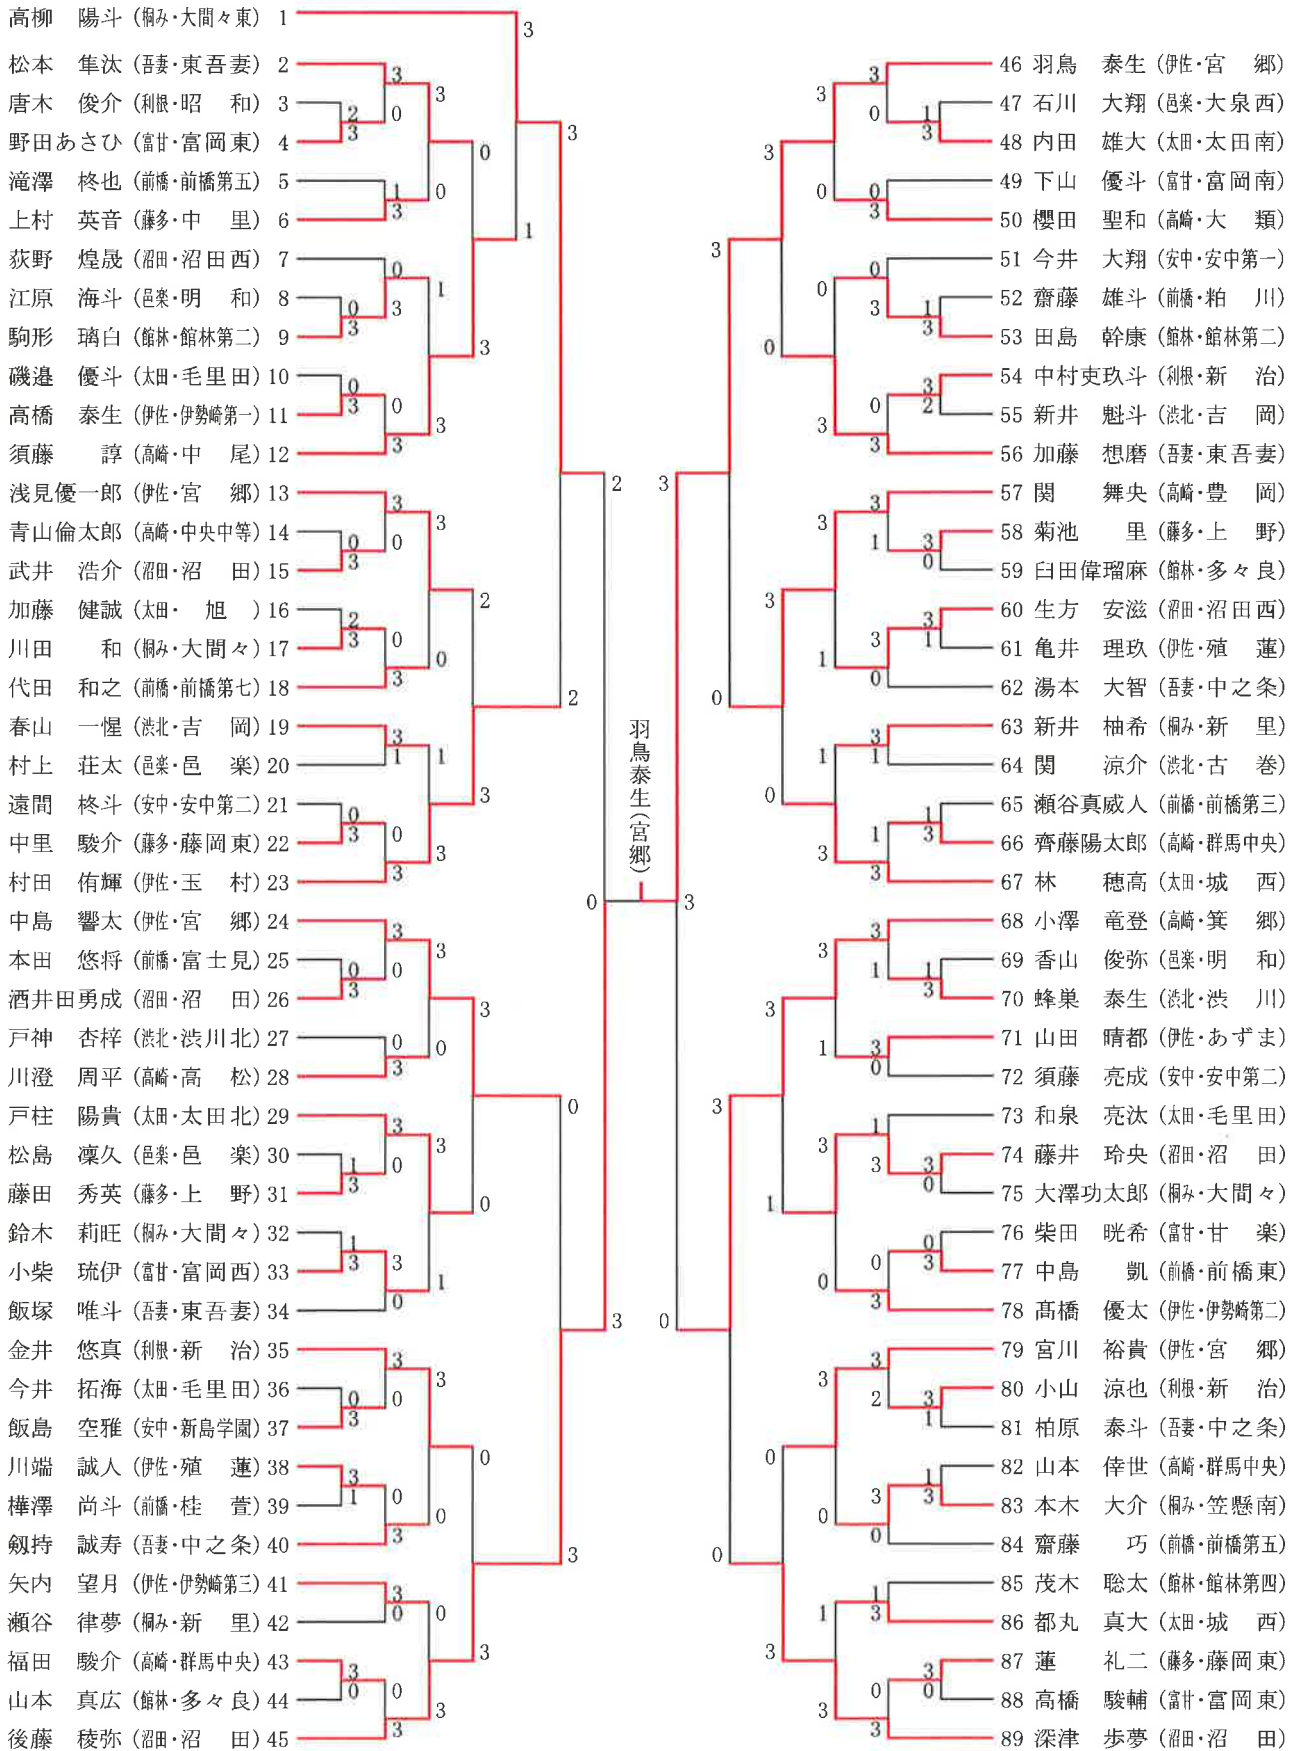

平成30年度 群馬県中学校新人大会卓球大会

男子学校対抗 決勝リーグ

	宮郷中	東吾妻中	群馬中央中	沼田中	伊勢崎第三中	伊勢崎第二中	勝敗	順位
A1 宮郷中 (伊勢崎佐波)		3-2	3-0	3-2	3-0	3-1	5-0	1
A2 東吾妻中 (吾妻)	2-3		3-1	0-3	3-1	3-0	3-2	3
A3 群馬中央中 (高崎)	0-3	1-3		1-3	2-3	3-2	1-4	5
B1 沼田中 (沼田)	2-3	3-0	3-1		3-1	3-1	4-1	2
B2 伊勢崎第三中 (伊勢崎佐波)	0-3	1-3	3-2	1-3		3-0	2-3	4
B3 伊勢崎第二中 (伊勢崎佐波)	1-3	2-3	0-3	1-3	0-3		0-5	6

※同一の準決勝リーグの対戦については、準決勝リーグの結果を持ち越すものとし、新たな対戦はしない。

女子学校対抗 決勝リーグ

	桂萱中	箕郷中	佐野中	大間々東中	沼田中	宮郷中	勝敗	順位
A1 桂萱中 (前橋)		3-0	3-0	3-2	3-2	0-3	4-1	1
A2 箕郷中 (高崎)	0-3		3-2	0-3	2-3	3-2	2-3	5
A3 佐野中 (高崎)	0-3	2-3		3-0	3-0	3-2	3-2	2
B1 大間々東中 (桐生みどり)	2-3	3-0	0-3		3-1	3-2	3-2	3
B2 沼田中 (沼田)	2-3	3-2	0-3	1-3		3-2	2-3	4
B3 宮郷中 (伊勢崎佐波)	3-0	2-3	2-3	2-3	2-3		1-4	6

※1位と2位、3位と4位は、直接対決の結果による。

Bリーグ	大間々東中	宮郷中	並榎中	沼田中	勝敗	順位
b 1 大間々東中 (桐生みどり)		3-2	3-0	3-1	3-0	1
b 2 宮郷中 (伊勢崎佐波)	2-3		3-1	2-3	1-2	3
b 3 並榎中 (高崎)	0-3	1-3		2-3	0-3	4
b 4 沼田中 (沼田)	1-3	3-2	3-2		2-1	2

平成30年度 群馬県中学校新人大会卓球大会

男子学校対抗戦 予選トーナメント

女子学校対抗戦 予選トーナメント

※男女とも、a 1～a 4が準決勝リーグAへ、b 1～b 4が準決勝リーグBへ進出

平成30年度 群馬県中学校新人大会卓球大会 男子シングルス

平成30年度 群馬県中学校新人大会卓球大会 女子シングルス