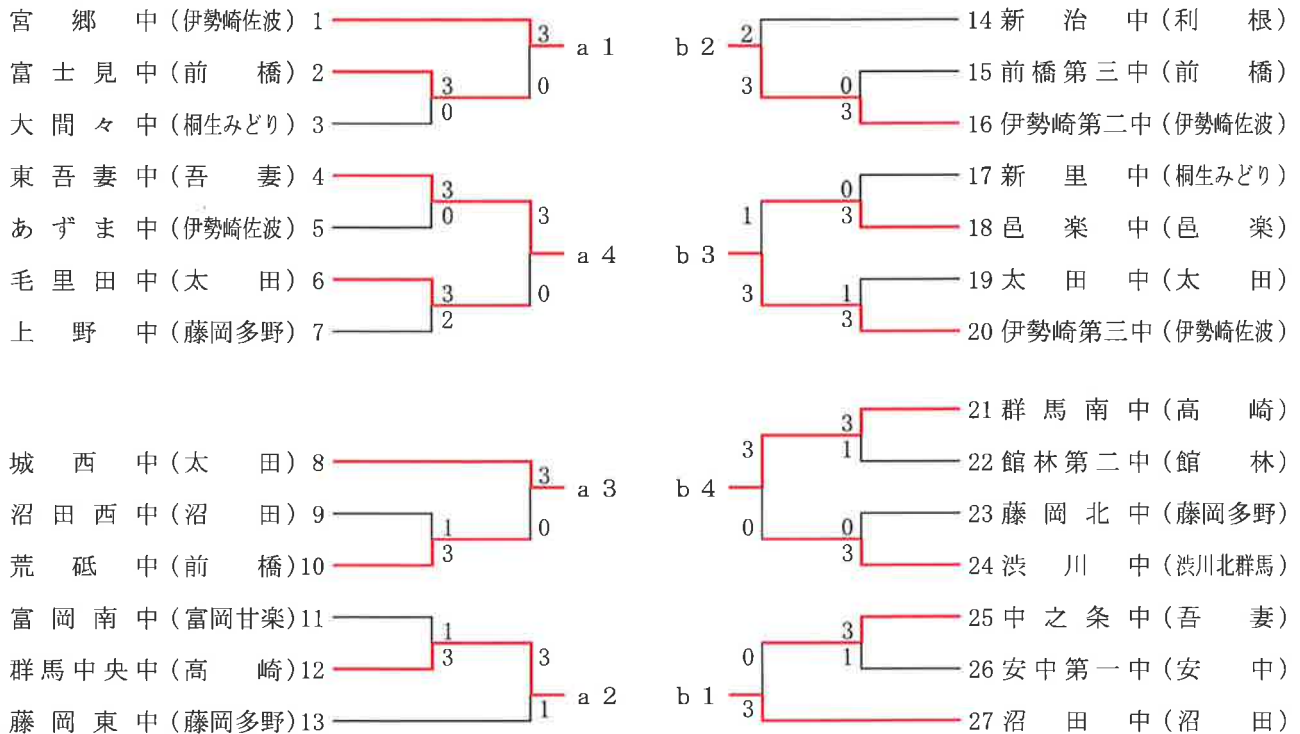

平成30年度 群馬県中学校新人大会卓球大会

男子学校対抗戦 予選トーナメント