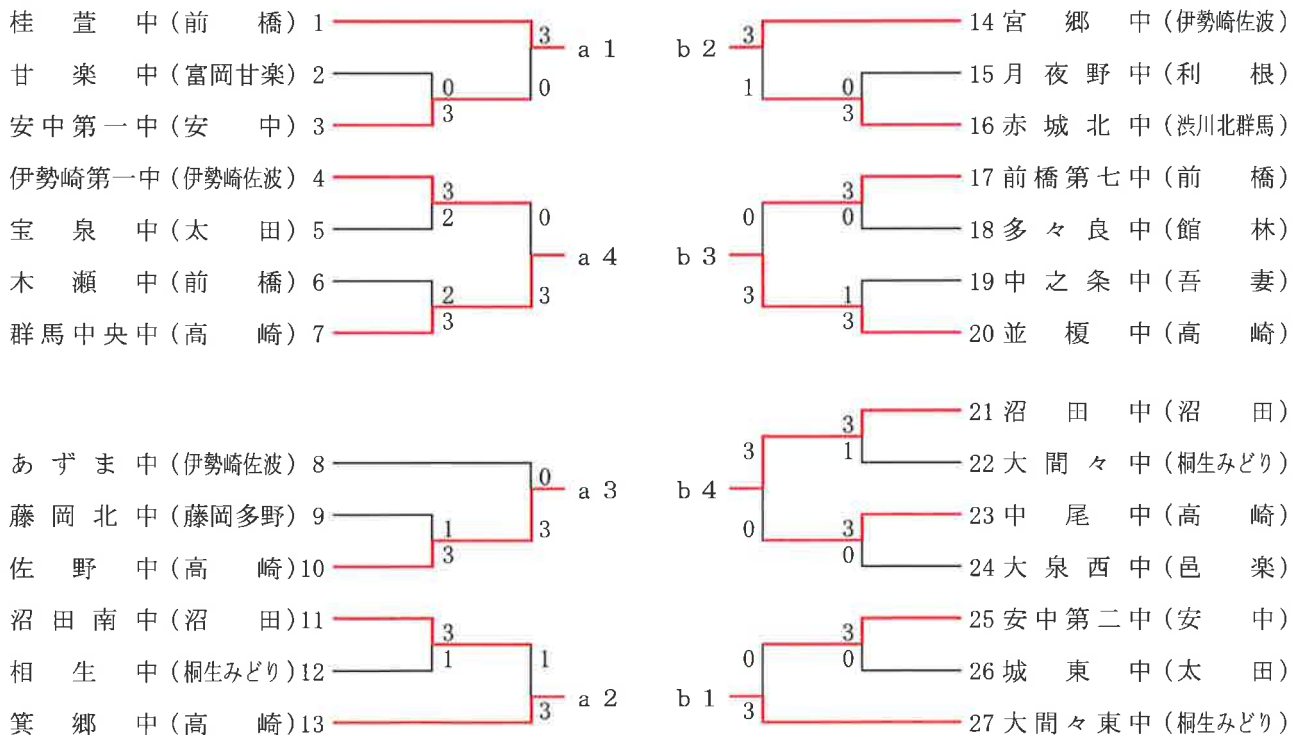

女子学校対抗戦 予選トーナメント

※男女とも、a 1～a 4が準決勝リーグAへ、b 1～b 4が準決勝リーグBへ進出