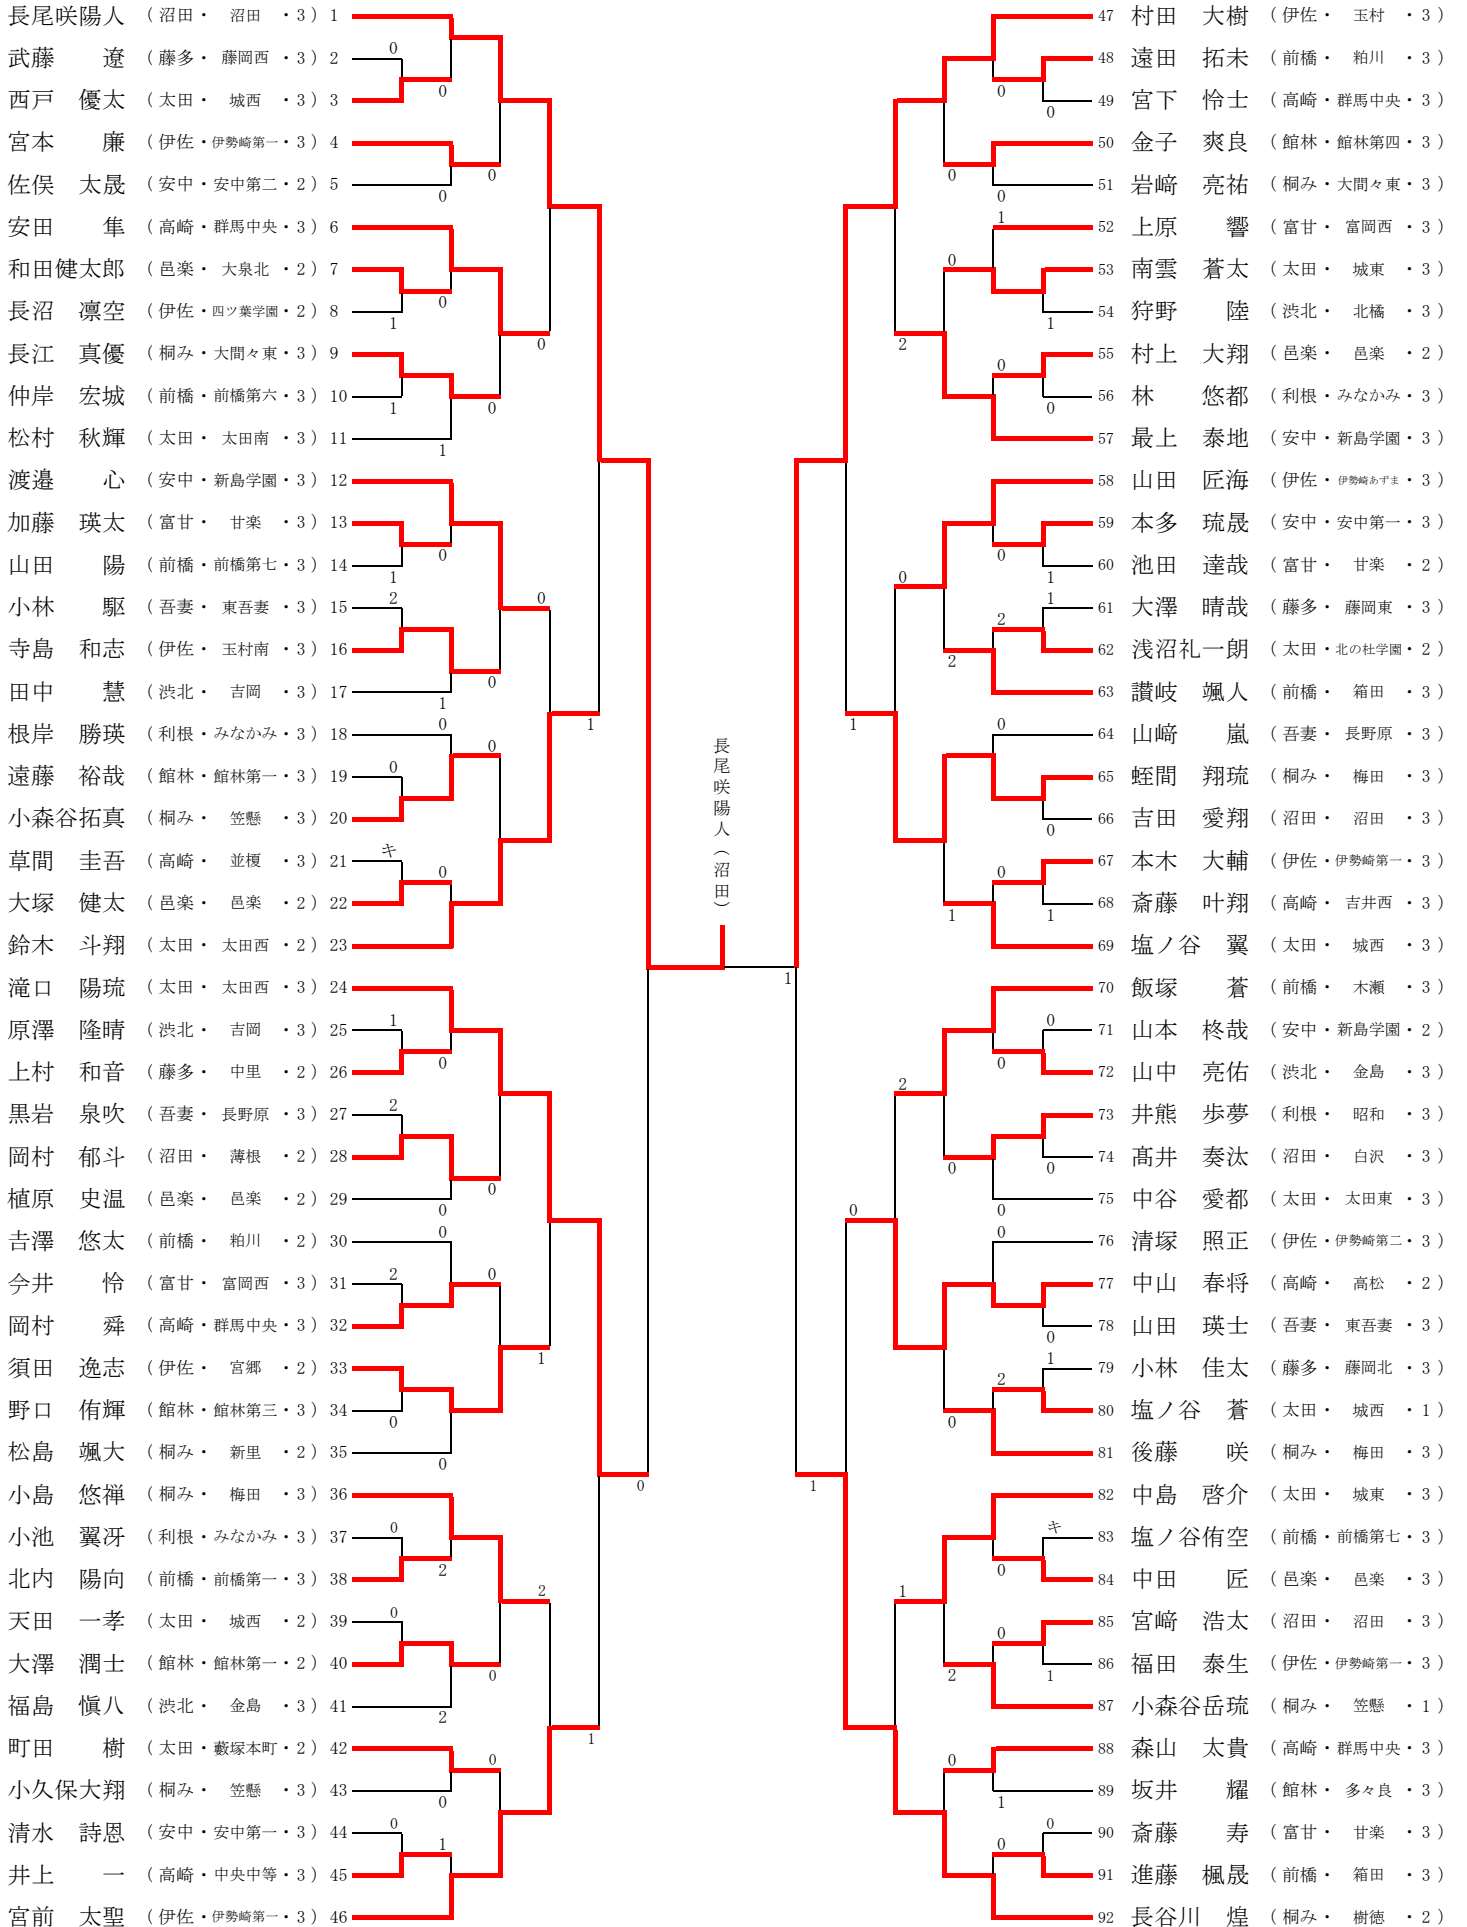

令和5年度 群馬県中学校春季卓球大会

男子団体戦 決勝リーグ (1~4位)

	新島学園	沼田中	群馬中央中	太田西中	勝敗	順位
a1 新島学園 (安中)		2-3	2-3	2-3	0-3	4
b1 沼田中 (沼田)	3-2		1-3	3-0	2-1	2
c1 群馬中央中 (高崎)	3-2	3-1		3-2	3-0	1
d1 太田西中 (太田)	3-2	0-3	2-3		1-2	3

男子団体戦 順位決定リーグ (5~8位)

	梅田中	前橋第一中	伊勢崎第一中	邑楽中	勝敗	順位
a2 梅田中 (桐生みどり)		3-0	3-1	2-3	2-1	5 5/4
b2 前橋第一中 (前橋)	0-3		1-3	2-3	0-3	8
c2 伊勢崎第一中 (伊勢崎佐波)	1-3	3-1		3-1	2-1	6 4/4
d2 邑楽中 (邑楽)	3-2	3-2	1-3		2-1	7 4/5

女子団体戦 決勝リーグ (1~4位)

	大間々中	沼田中	みなかみ中	大間々東中	勝敗	順位
a1 大間々中 (桐生みどり)		3-0	1-3	3-1	2-1	2
b1 沼田中 (沼田)	0-3		0-3	3-1	1-2	3
c1 みなかみ中 (利根)	3-1	3-0		3-0	3-0	1
d1 大間々東中 (桐生みどり)	1-3	1-3	0-3		0-3	4

女子団体戦 順位決定リーグ (5~8位)

	並榎中	前橋第七中	吉岡中	藪塚本町中	勝敗	順位
a2 並榎中 (高崎)		2-3	3-0	2-3	1-2	6 5/3
b2 前橋第七中 (前橋)	3-2		3-0	3-0	3-0	5
c2 吉岡中 (渋川北群馬)	0-3	0-3		3-2	1-2	8 3/5
d2 藪塚本町中 (太田)	3-2	0-3	2-3		1-2	7 5/5

令和5年度 群馬県中学校春季卓球大会

男子個人戦