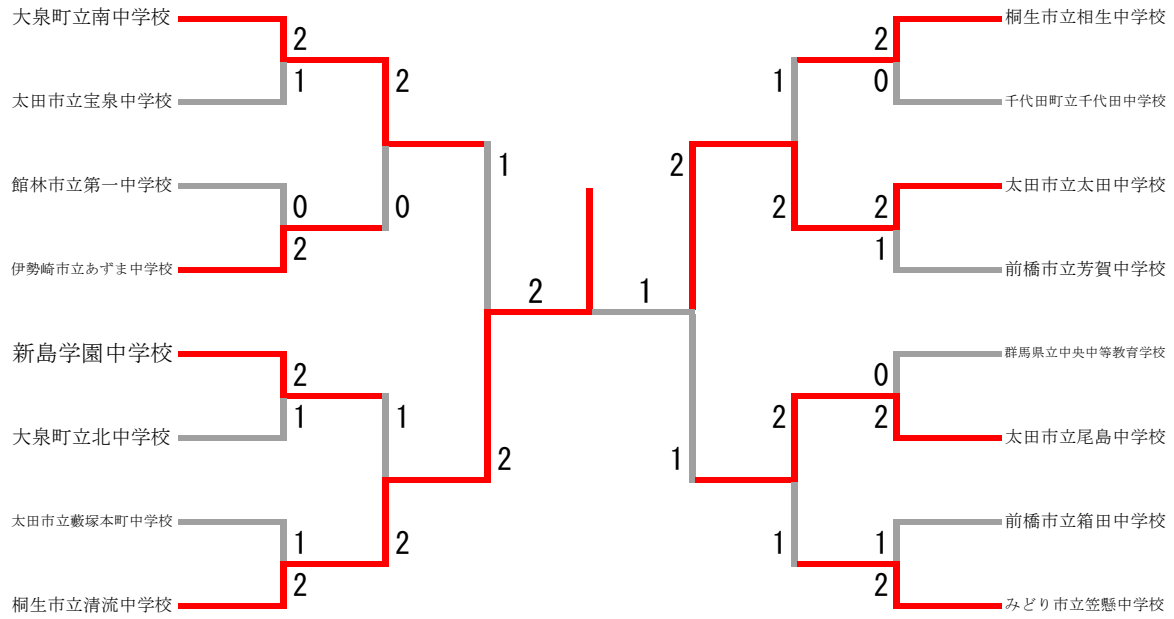

令和6年度 第46回 群馬県中学校新人バドミントン大会

令和6年10月19日, 20日

会場 太田市運動公園市民体育館

男子団体

三位決定戦

女子団体

三位決定戦

男子団体 1				
大泉町立南中学校	2-1		太田市立宝泉中学校	
立木 裕 0 宮田 彪鉄 12-21 19-21	2	大谷 総一朗 荒牧 大翔		
新井 泰成 2 21-1 21-8	0	鈴木 健太		
松澤 和聖 2 権田 祐斗 21-11 21-9	0	佐々木 凛人 渡邊 有真		