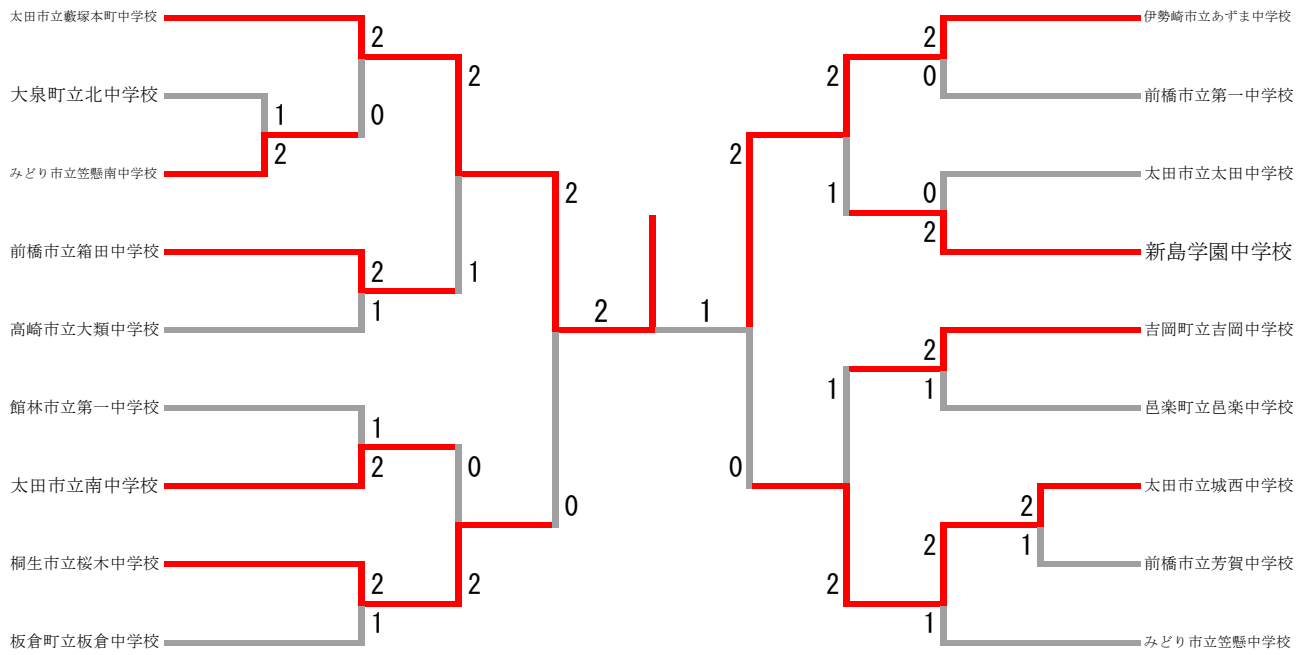

令和6年度 第46回 群馬県中学校新人バドミントン大会

令和6年10月19日, 20日

会場 太田市運動公園市民体育館

男子団体

三位決定戦

女子団体

三位決定戦

男子団体 1				
大泉町立南中学校	2-1		太田市立宝泉中学校	
立木 裕 0 宮田 彪鉄 12-21 19-21	2	大谷 総一朗 荒牧 大翔		
新井 泰成 2 21-1 21-8	0	鈴木 健太		
松澤 和聖 2 権田 祐斗 21-11 21-9	0	佐々木 凛人 渡邊 有真		