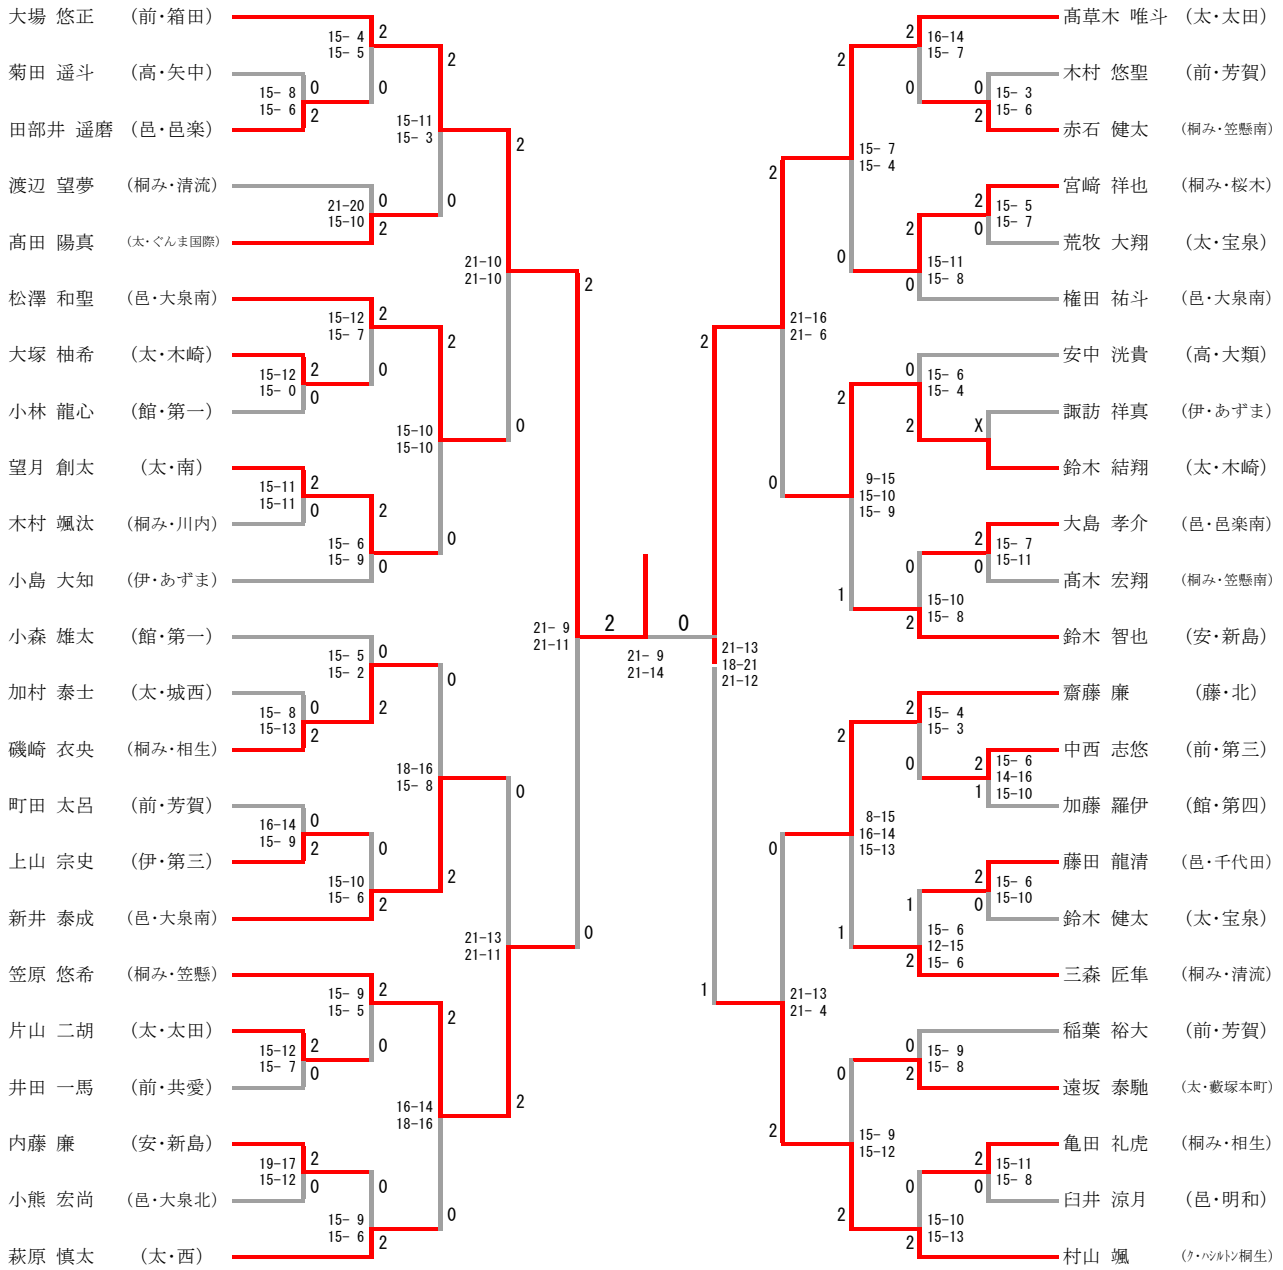

女子団体 1 3					
伊勢崎市立あずま中 学 学 校		2 - 1		新島学園中学校	
佐 侯 柊 花 小 倉 未 夢	0	14-21 17-21	2	高 橋 凜 阪 井 心 羽	
関 口 心 椰	2	21- 1 21- 0	0	王 嘉 睿	
吉 田 夏 帆 青 木 陽 愛	2	21- 8 21- 6	0	佐々木 凜 人 渡 邊 有 真	

女子団体 1 4					
太田市立城西中学 校		2 - 1		吉岡町立吉岡中学 校	
小 宮 山 結 唯 高 田 真 衣	1	16-21 24-22 14-21	2	大 島 沙 羅 瀬 下 仁 埜	
玉 井 結 衣	2	21- 3 21-15	0	松 岡 幸 奈	
福 島 朱 里 小 倉 赦 楽	2	21-13 21-18	0	池 田 は な 松 澤 愛 音	

女子団体 1 5					
太田市立藪塚本町 中 学 校		2 - 0		桐生市立桜木中学 校	
羽 鳥 希 泉 川 崎 香 穂		14-21 17-20		奥 澤 希 羽 青 木 愛 夢	
清 水 美 伶	2	21- 4 21- 5	0	吉 田 芽 音	
増 田 清 世 見 供 祐 奈	2	21- 9 21-18	0	青 木 来 夢 二 渡 夕 子	

女子団体 1 6					
伊勢崎市立あずま 中 学 校		2 - 0		太田市立城西中学 校	
佐 侯 柊 花 小 倉 未 夢		21-16 15-10		小 宮 山 結 唯 大 塚 亜 夢	
関 口 心 椰	2	21- 6 21- 6	0	玉 井 結 衣	
吉 田 夏 帆 青 木 陽 愛	2	21- 7 21- 1	0	高 田 真 衣 武 内 佐 那	

女子団体 1 7					
太田市立藪塚本町 中 学 校		2 - 1		伊勢崎市立あずま 中 学 校	
見 供 祐 奈 羽 鳥 希 泉	2	13-21 21-17 21-19	1	吉 田 夏 帆 青 木 陽 愛	
川 崎 香 穂	0	1-21 4-21	2	関 口 心 椰	
清 水 美 伶 増 田 清 世	2	21-11 21-10	0	佐 侯 柊 花 小 倉 未 夢	

女子団体 1 8					
太田市立城西中学 校		2 - 1		桐生市立桜木中学 校	
玉 井 結 衣 福 島 朱 里	2	21-11 21-18	0	青 木 来 夢 二 渡 夕 子	
武 内 佐 那	2	21-16 21-15	0	角 田 莉 仁 優	
大 塚 亜 夢 高 田 真 衣	0	12-21 4-21	2	奥 澤 希 羽 青 木 愛 夢	

男子シングルス