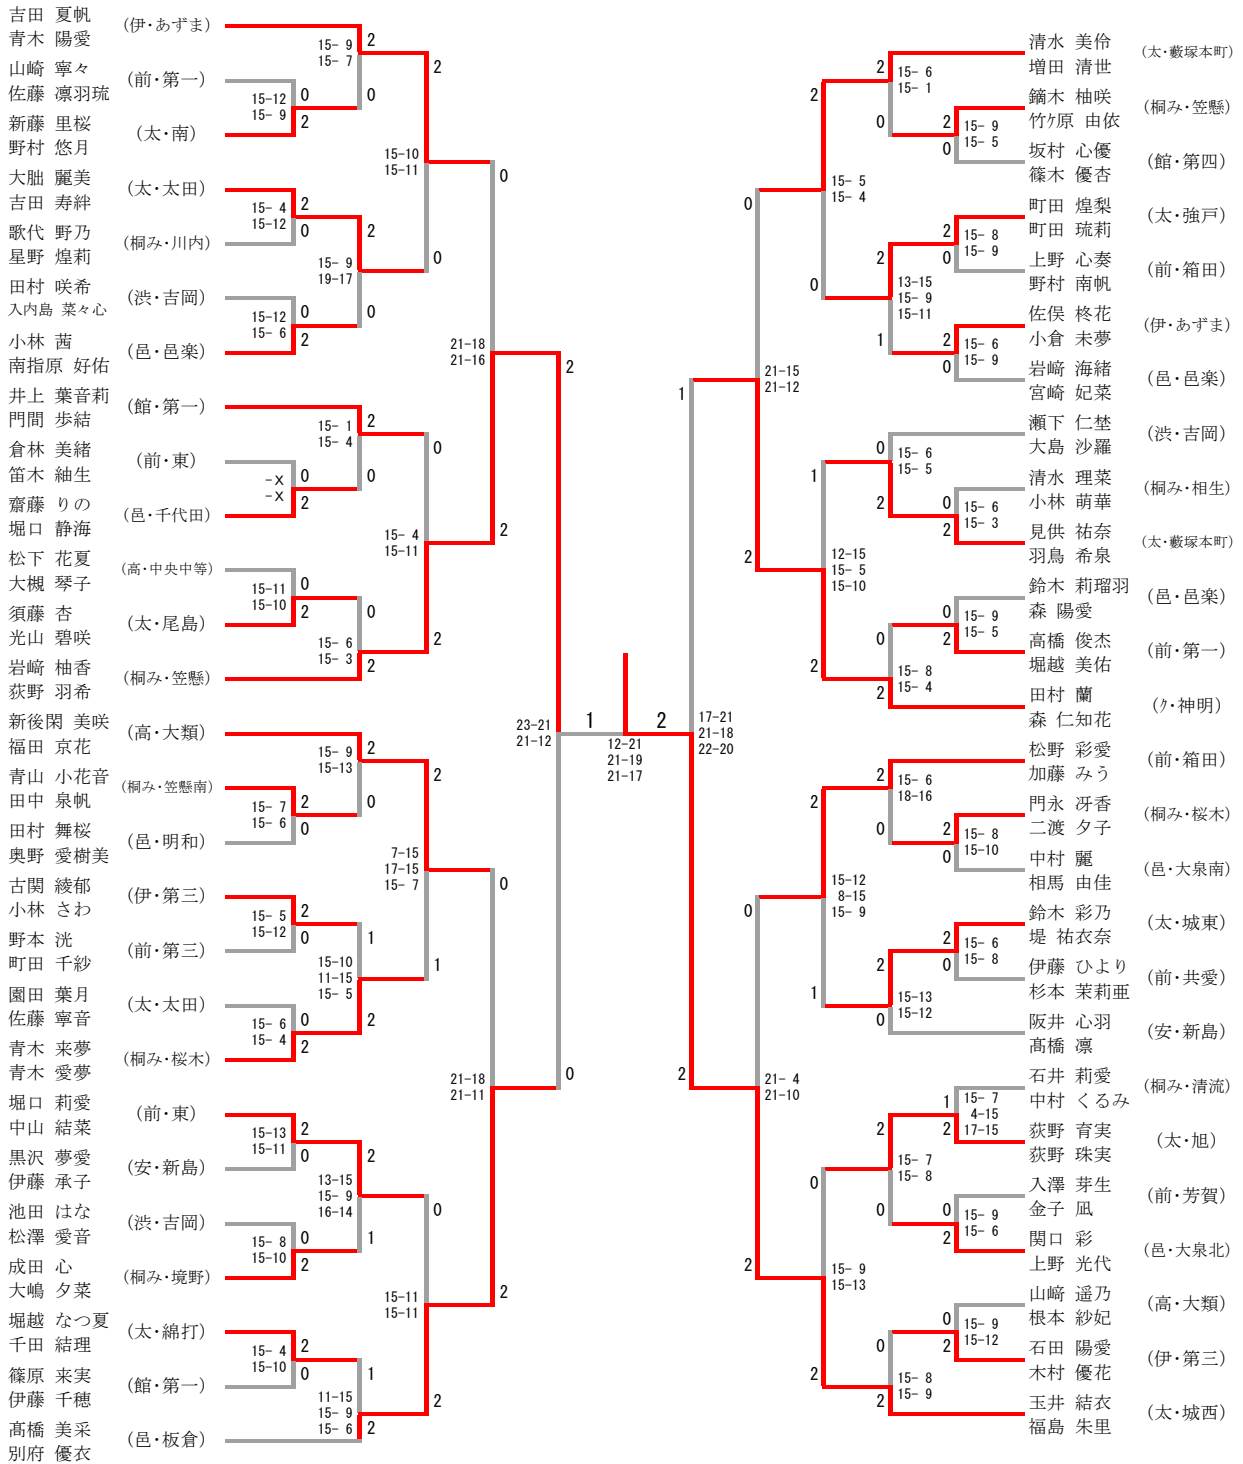

女子ダブルス

三位決定戦

高橋 美采	(邑・板倉)	15-9	0
別府 優衣	(邑・板倉)	15-5	2
田村 蘭	(ク・神明)		
森 仁知花	(前・箱田)