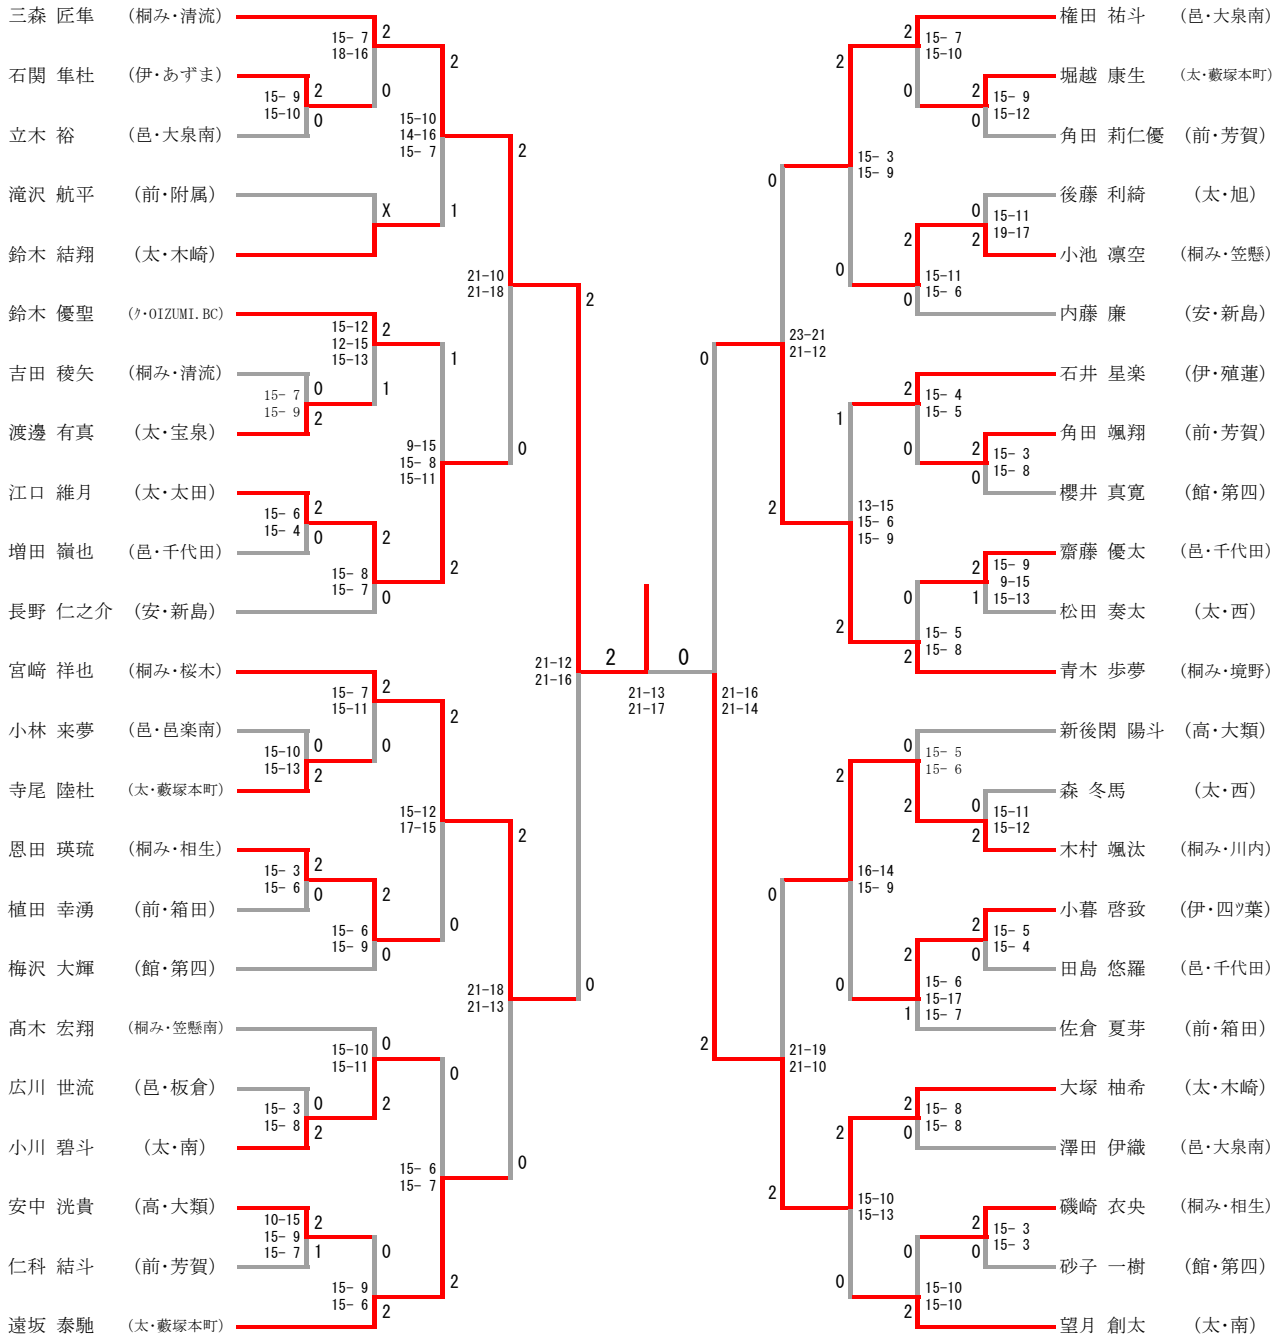

女子団体 13				
太田市立城東中 学 校	2-0		みどり市立笠懸南 中 学 校	
根岸 優 茉 上 西 結	2	15-11 15-9	0	赤石 結 理 田 中 泉 帆
金谷 紗 良	2	15-12 15-10	0	江原 瑞 月
山崎 彩 芭 富 岡 悠 月		8-4		砂塚 彩 心 新 井 梨 乃

女子団体 14				
群馬 BALLARE	2-0		太田市立尾島 中 学 校	
荒牧 梨花 石 内 望 結	2	21-10 21-7	0	森川 ひよ 野 部 悠 里
斎藤 里音那		12-21 9-12		及川 結 愛
高山 実 桜 大 杉 果 暖	2	21-8 21-10	0	町田 優 奈 光 山 碧 咲

女子団体 15				
太田市立藪塚本町 中 学 校	2-1		太田市立城東 中 学 校	
見供 祐 奈 羽 鳥 希 泉	2	21-5 21-6	0	根岸 優 茉 富 岡 悠 月
大嶋 ひなた	0	9-21 15-21	2	上 西 結
増田 清 世 川 崎 香 穂	2	21-5 21-4	0	山崎 彩 芭 金 谷 紗 良

女子団体 16				
群馬 BALLARE	2-1		太田市立藪塚本町 中 学 校	
荒牧 梨花 高 山 実 桜	2	21-9 21-12	0	増田 清 世 川 崎 香 穂
大杉 果 暖	2	21-3 21-3	0	菌 田 愛 衣
石内 望 結 斎藤 里音那	0	6-21 11-21	2	見供 祐 奈 羽 鳥 希 泉

令和7年度 第47回 群馬県中学校新人バドミントン大会

令和7年10月25日, 26日

会場 大泉町立南中学校体育館, いずみ総合公園MOTEGI大泉町民体育館

男子シングルス