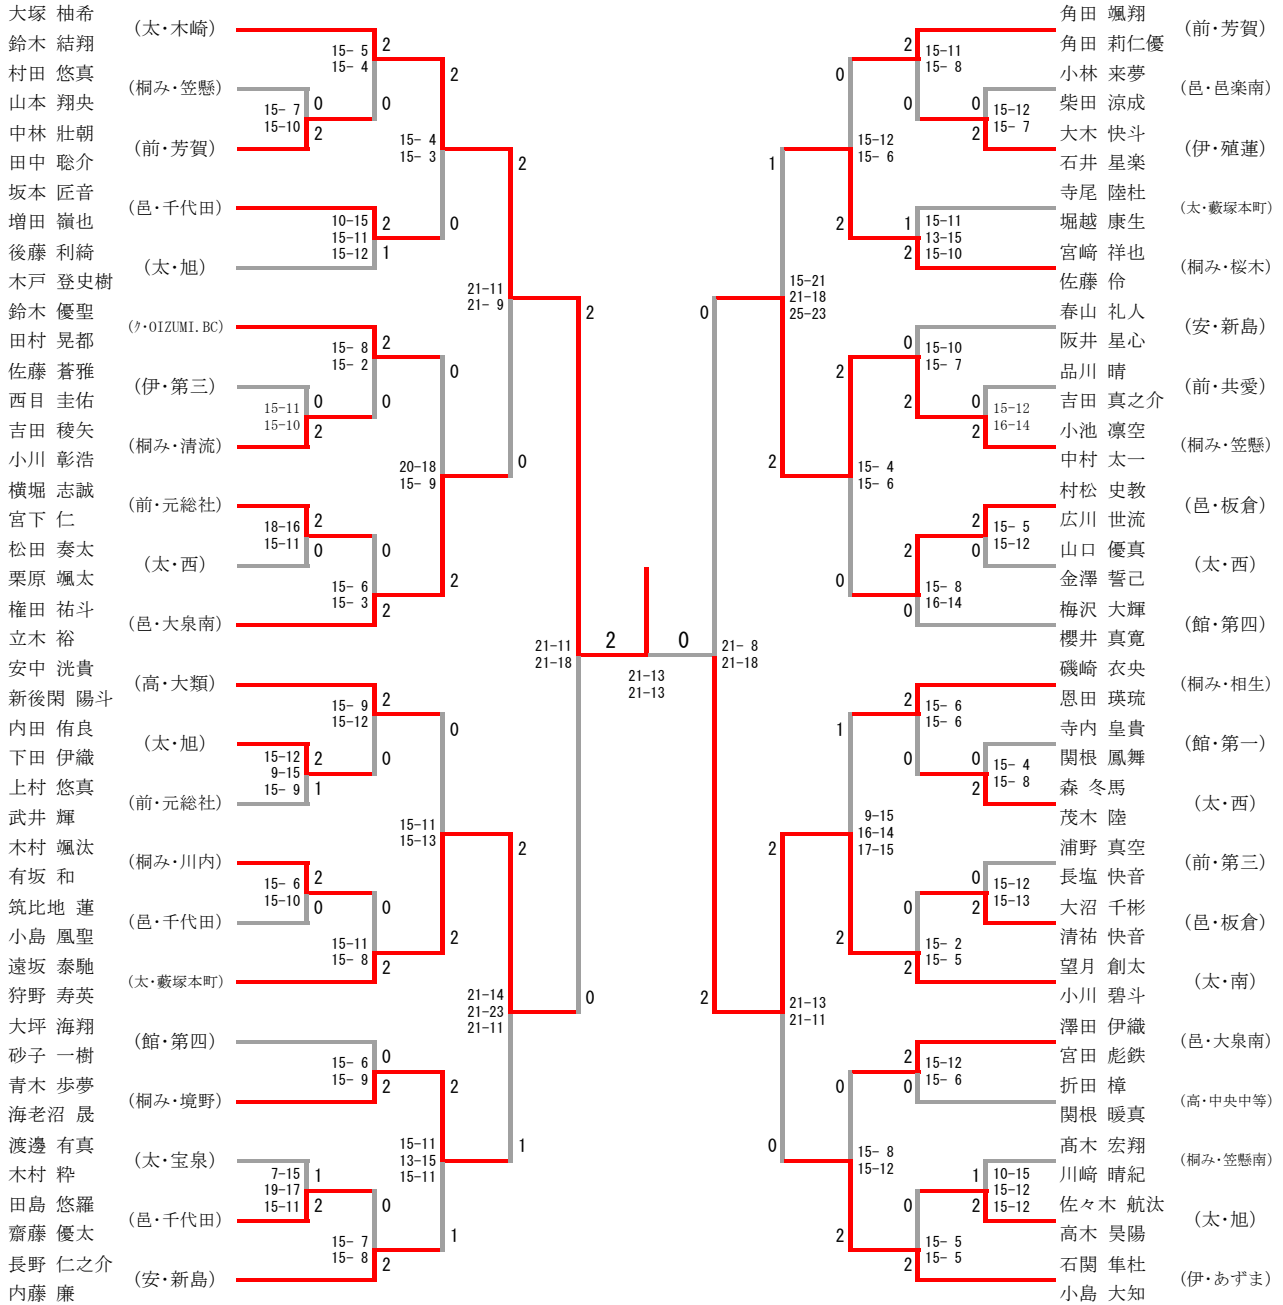

令和7年度 第47回 群馬県中学校新人バドミントン大会

令和7年10月25日, 26日

会場 大泉町立南中学校体育館, いずみ総合公園MOTEGI大泉町民体育館

男子ダブルス