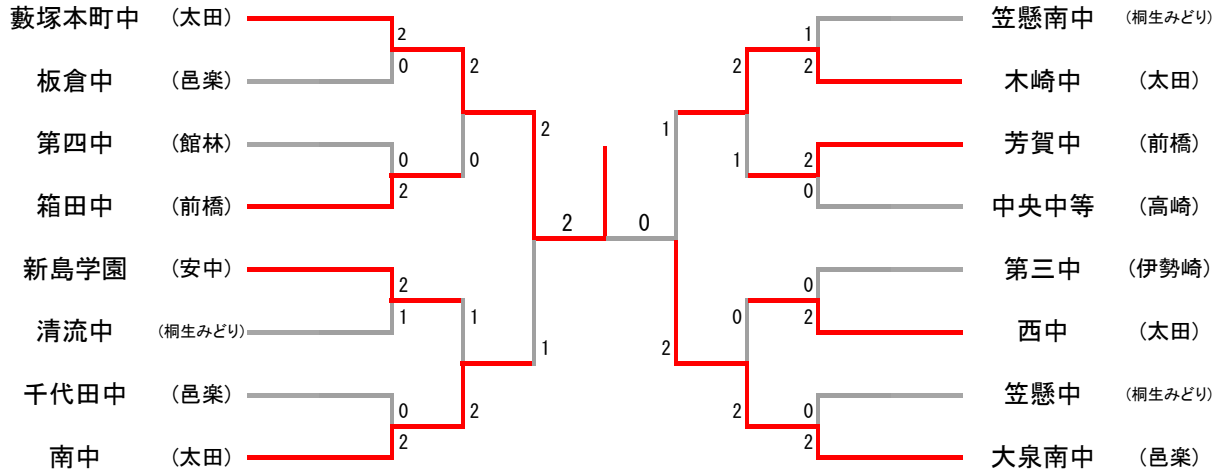

令和7年度 第47回 群馬県中学校新人バドミントン大会

令和7年10月25日、26日

会場 大泉町立南中学校体育館、いずみ総合公園MOTEGI大泉町民体育館

男子団体

シード決定戦

女子団体

シード決定戦

男子団体 1						
太田市立藪塚本町中 学 校		2-0			板倉町立板倉 中 学 校	
遠坂泰馳 濱野直人	2	15-12 15-7	0	大沼千彬 清祐快音		
寺尾陸杜	2	15-8 15-3	0	岸本武龍		
堀越康生 狩野寿英		5-3		村松史教 広川世流		