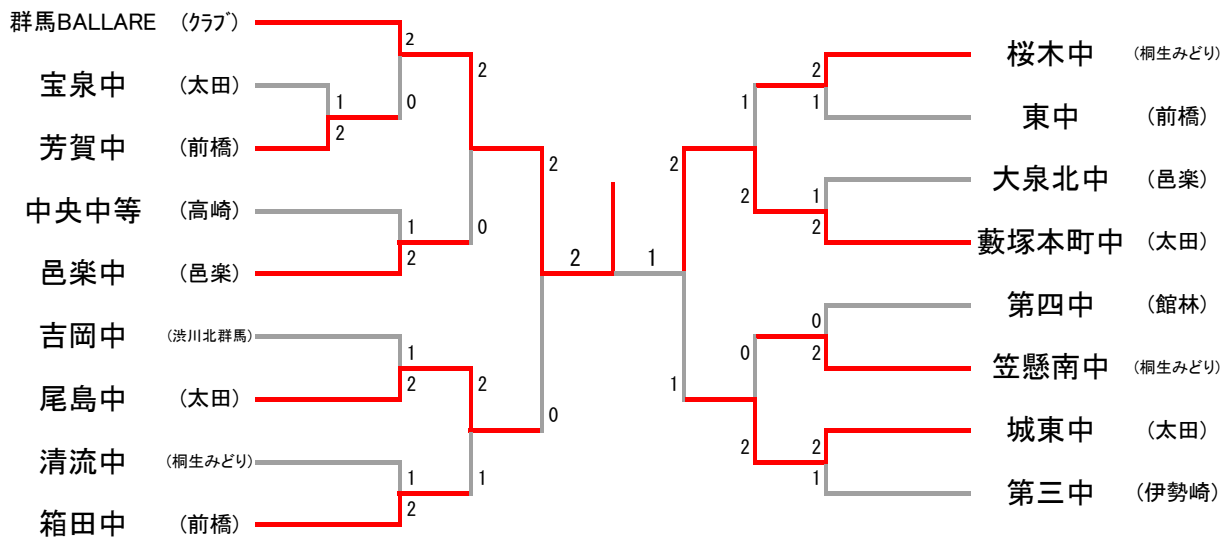

令和7年度 第47回 群馬県中学校新人バドミントン大会

令和7年10月25日、26日

会場 大泉町立南中学校体育館、いずみ総合公園MOTEGI大泉町民体育館

男子団体

シード決定戦

女子団体

シード決定戦

男子団体 1						
太田市立藪塚本町中 学 校		2-0			板倉町立板倉 中 学 校	
遠坂泰馳 濱野直人	2	15-12 15-7	0	大沼千彬 清祐快音		
寺尾陸杜	2	15-8 15-3	0	岸本武龍		
堀越康生 狩野寿英		5-3		村松史教 広川世流		