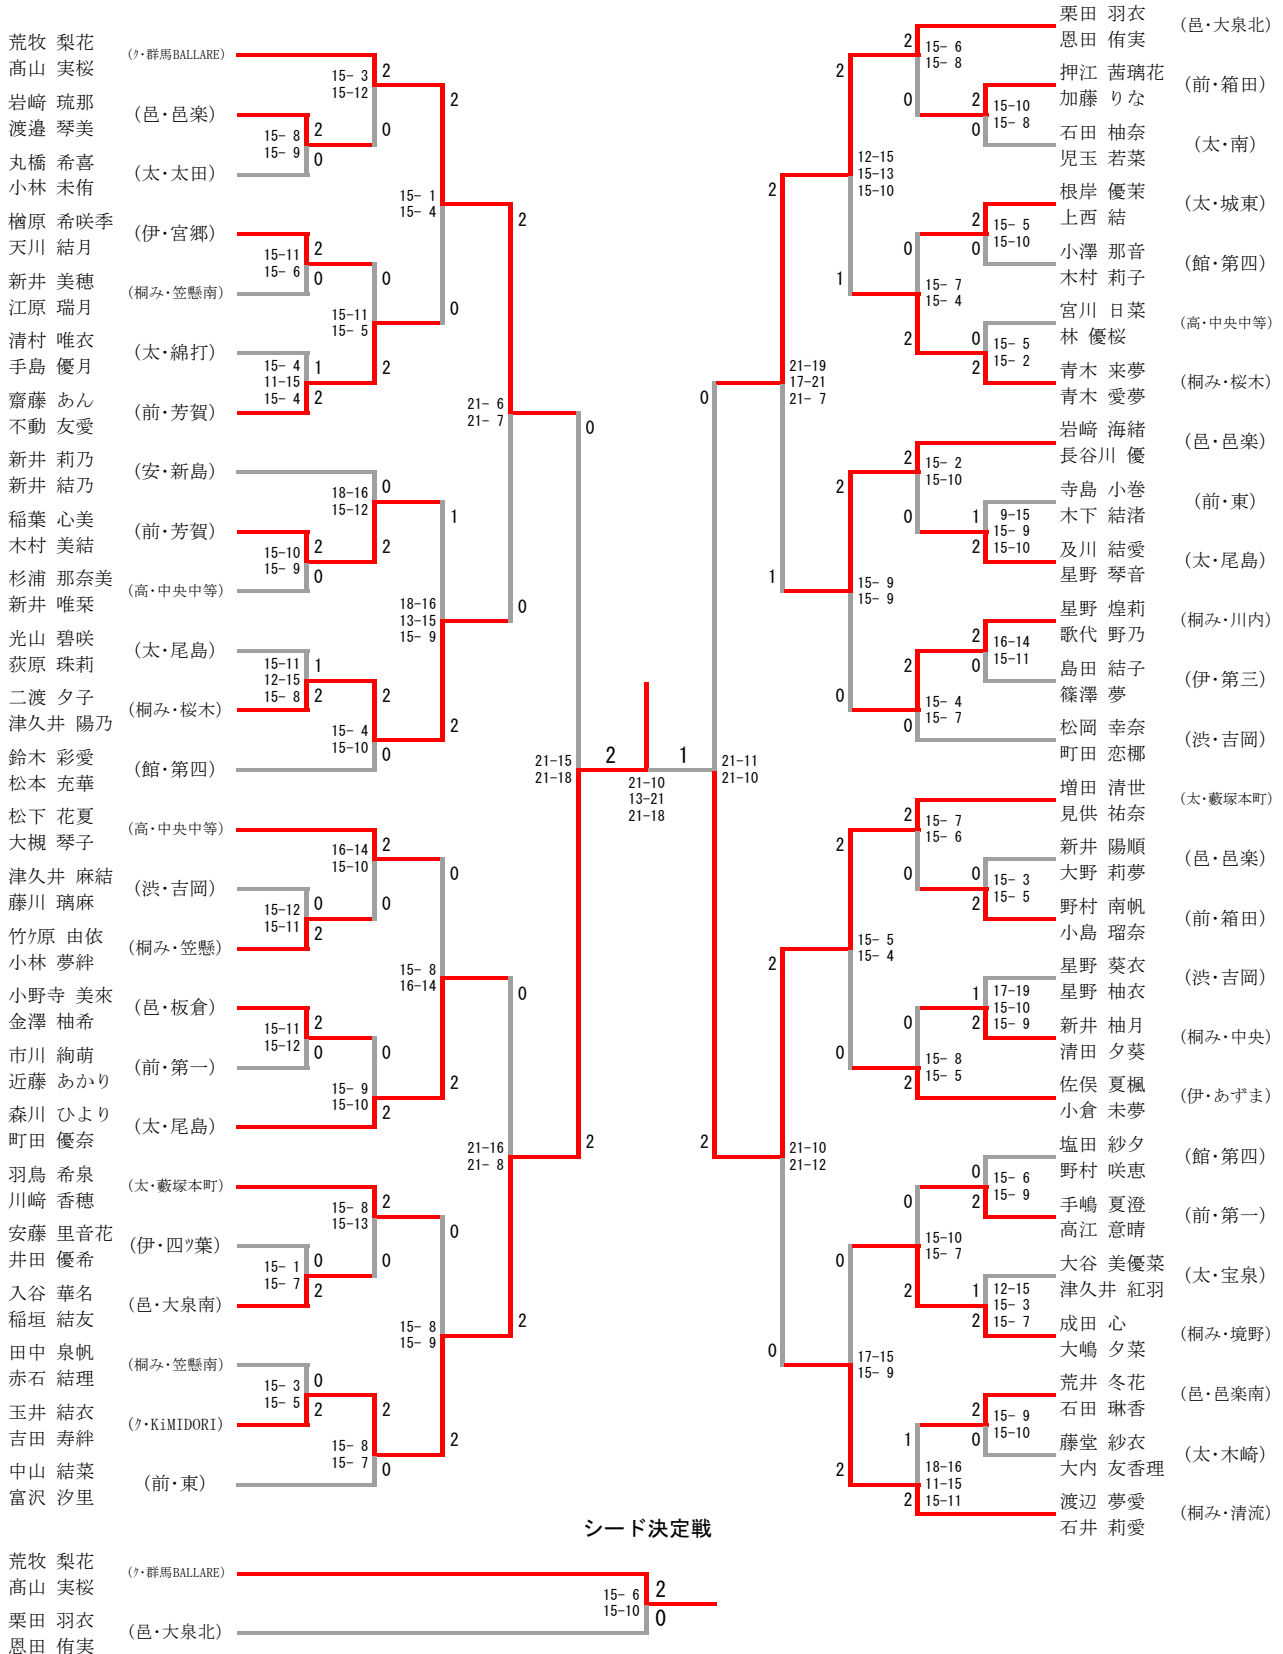

令和7年度 第47回 群馬県中学校新人バドミントン大会

令和7年10月25日, 26日

会場 大泉町立南中学校体育館, いずみ総合公園MOTEGI大泉町民体育館

女子ダブルス

令和7年度 第47回 群馬県中学校新人バドミントン大会

令和7年10月25日, 26日

会場 大泉町立南中学校体育館, いずみ総合公園MOTEGI大泉町民体育館

大会結果

男子団体 (BT)

女子団体 (GT)

学校名	順位	学校名
太田市立藪塚本町中学校	1	群馬BALLARE
大泉町立大泉南中学校	2	太田市立藪塚本町中学校
太田市立太田南中学校	3	太田市立尾島中学校
太田市立木崎中学校	3	太田市立城東中学校

男子シングルス (BS)

女子シングルス (GS)

学校名	氏名	順位	学校名	氏名
桐生清流	三森 匠隼	1	神明	柏瀬 天芳
太田木崎	大塚 柚希	2	館林第一	井上 葉音莉
桐生桜木	宮崎 祥也	3	群馬BALLARE	高山 実桜
桐生境野	青木 歩夢	3	前橋東	中山 結菜

男子ダブルス (BD)

女子ダブルス (GD)

学校名	氏名	順位	学校名	氏名
太田木崎	大塚 柚希	1	KiMIDORI	玉井 結衣
	鈴木 結翔			吉田 寿絆
太田南	望月 創太	2	太田藪塚本町	増田 清世
	小川 碧斗			見供 祐奈
太田藪塚本町	遠坂 泰馳	3	群馬BALLARE	荒牧 梨花
	狩野 寿英			高山 実桜
みどり笠懸	小池 凜空	3	大泉北	栗田 羽衣
	中村 太一			恩田 侑実