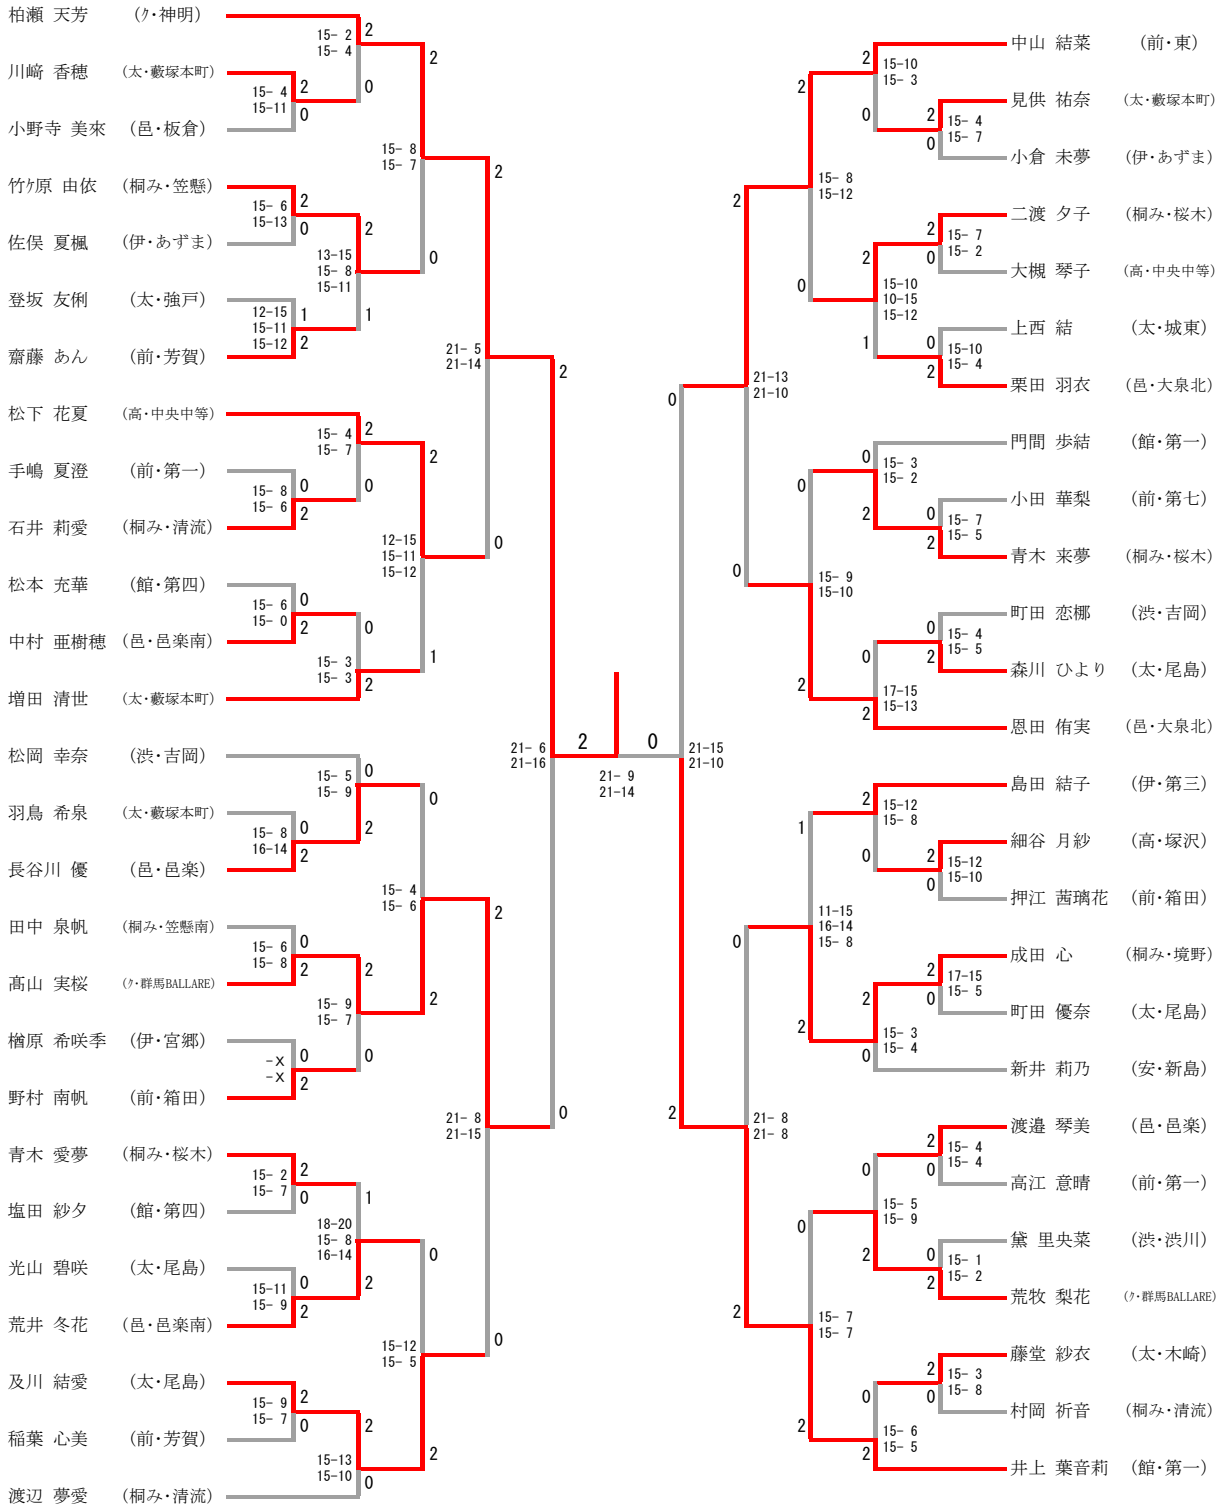

会場 大泉町立南中学校体育館, いずみ総合公園MOTEGI大泉町民体育館

男子シングルス

シード決定戦

令和7年度 第47回 群馬県中学校新人バドミントン大会

令和7年10月25日, 26日

会場 大泉町立南中学校体育館, いずみ総合公園MOTEGI大泉町民体育館

女子シングルス

シード決定戦