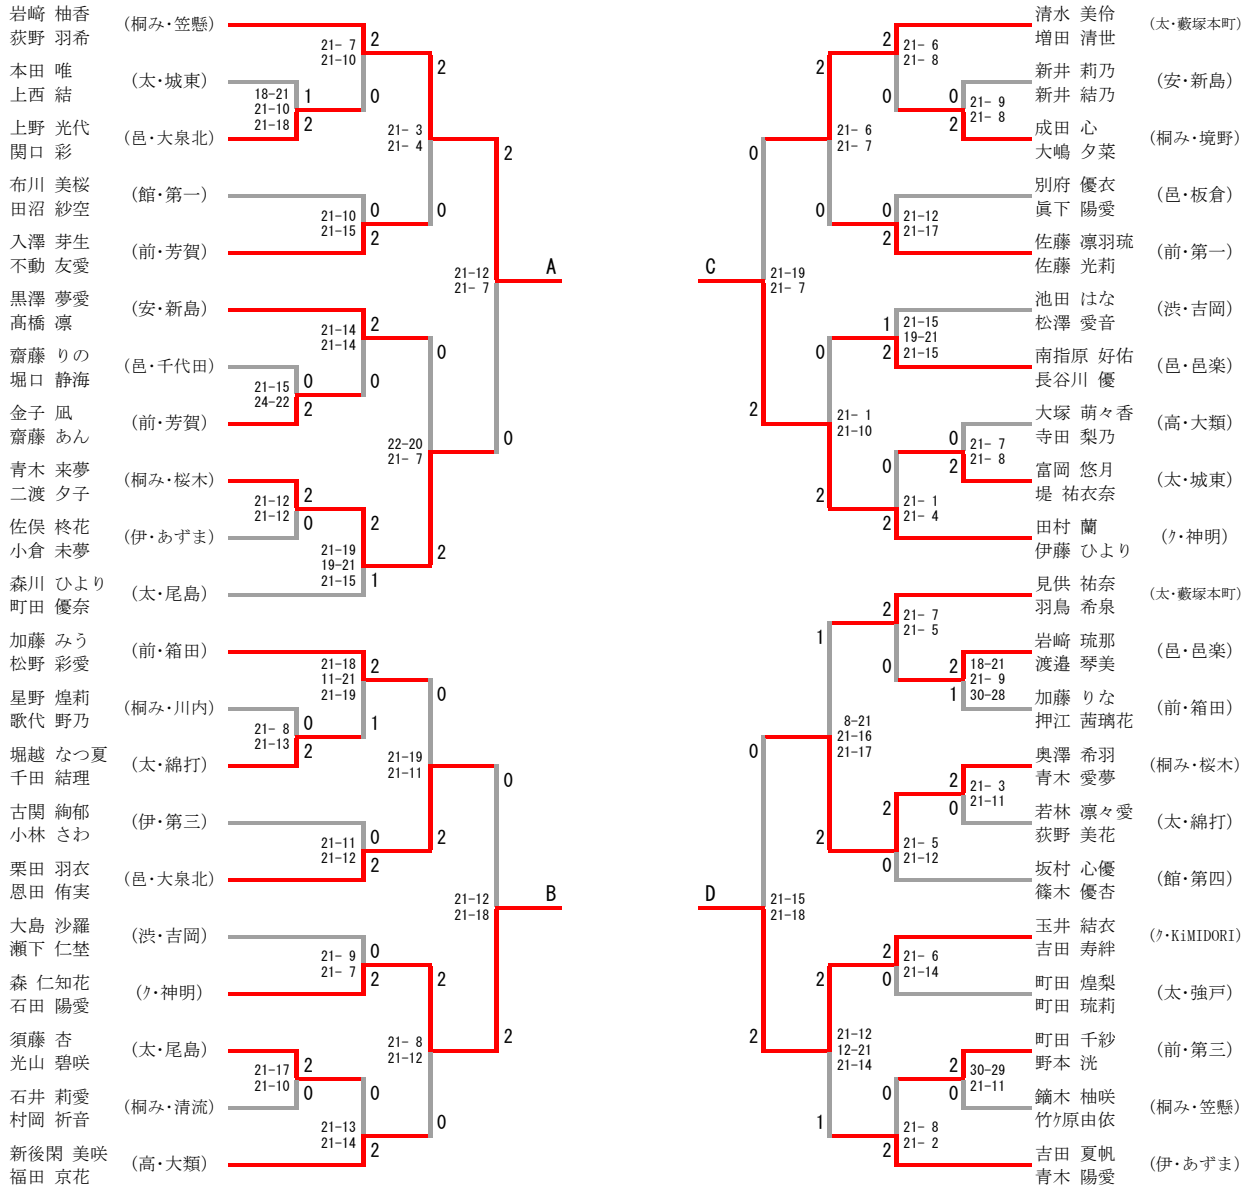

令和7年度 第60回 群馬県中学校総合体育大会 第47回バドミントン大会

令和7年7月19日, 24日, 25日
会場 桐生ガススポーツセンター

女子ダブルス

順位決定リーグ戦結果		
順位	学校名	氏名
1	神明	田村 蘭
		伊藤 ひより
2	KiMIDORI	玉井 結衣
		吉田 寿絆
3	神明	森 仁知花
		石田 陽愛
3	みどり笠懸	岩崎 柚香
		荻野 羽希