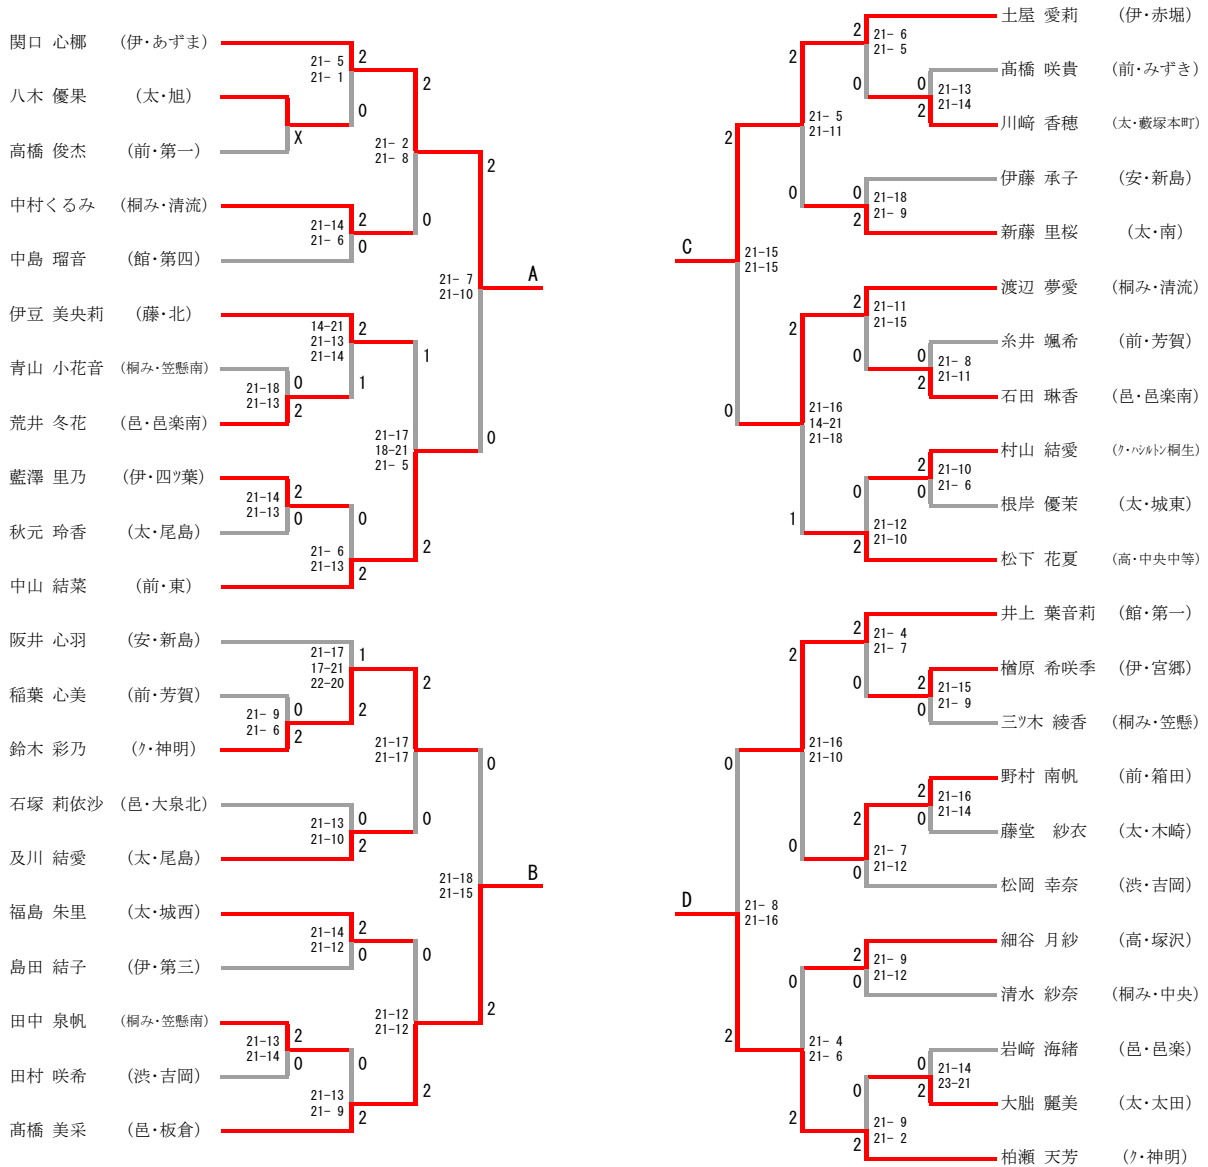

令和7年度 第60回 群馬県中学校総合体育大会 第47回バドミントン大会

令和7年7月19日, 24日, 25日
会場 桐生ガススポーツセンター

女子シングルス

順位決定リーグ戦結果		
順位	学校名	氏名
1	伊勢崎あずま	関口心椰
2	神明	柏瀬天芳
3	伊勢崎赤堀	土屋愛莉
3	邑楽板倉	高橋美采