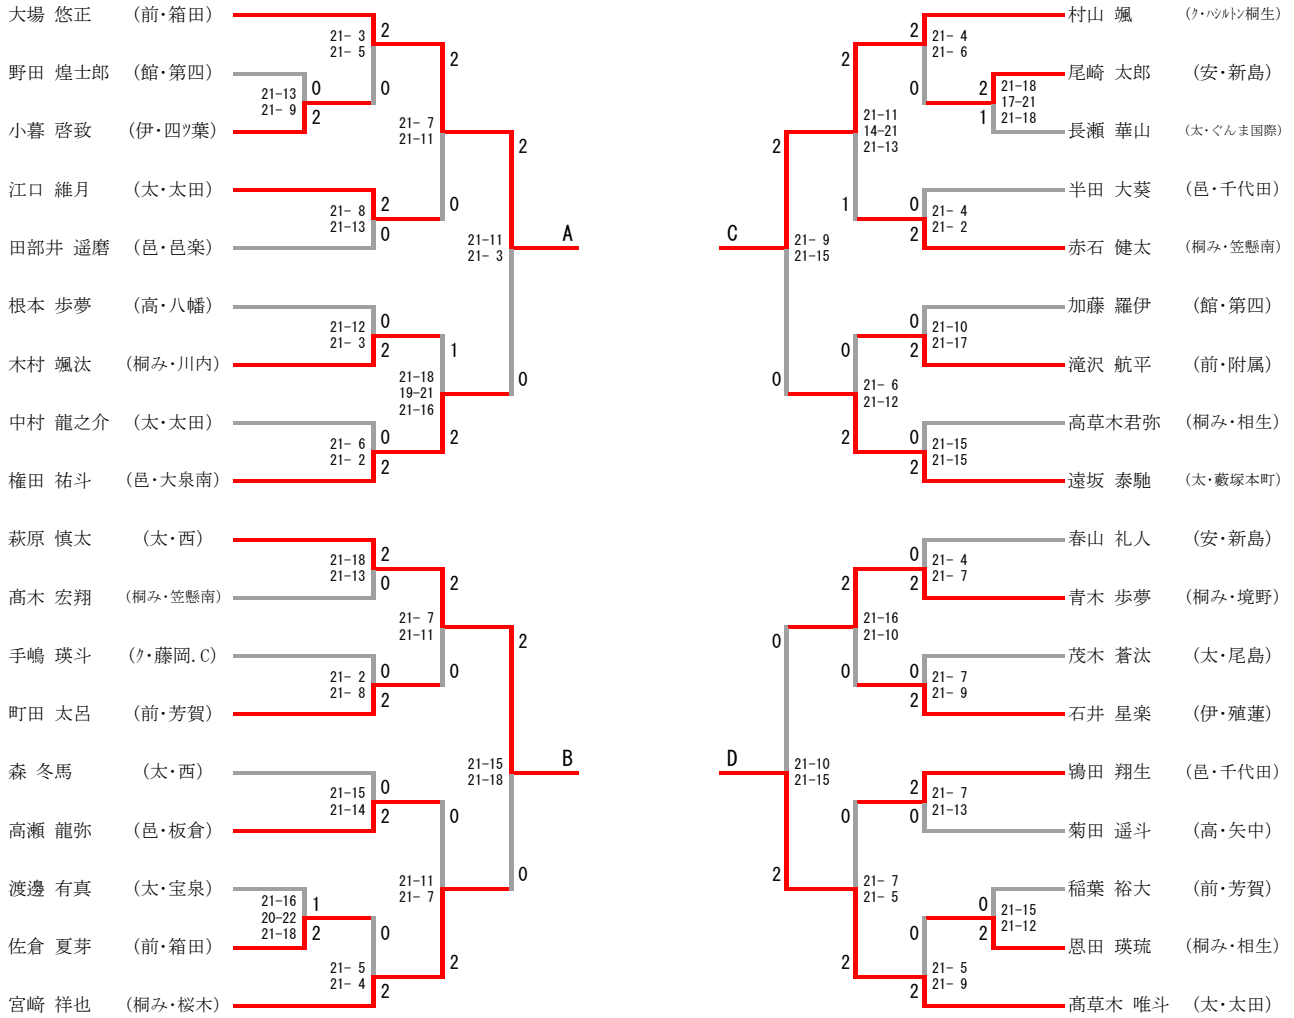

令和7年度 第60回 群馬県中学校総合体育大会 第47回バドミントン大会

令和7年7月19日, 24日, 25日
会場 桐生ガススポーツセンター

男子シングルス

順位決定リーグ戦結果		
順位	学校名	氏名
1	前橋箱田	大場 悠正
2	太田太田	高草木 唯斗
3	ハシルトン桐生	村山 颯
3	太田西	萩原 慎太