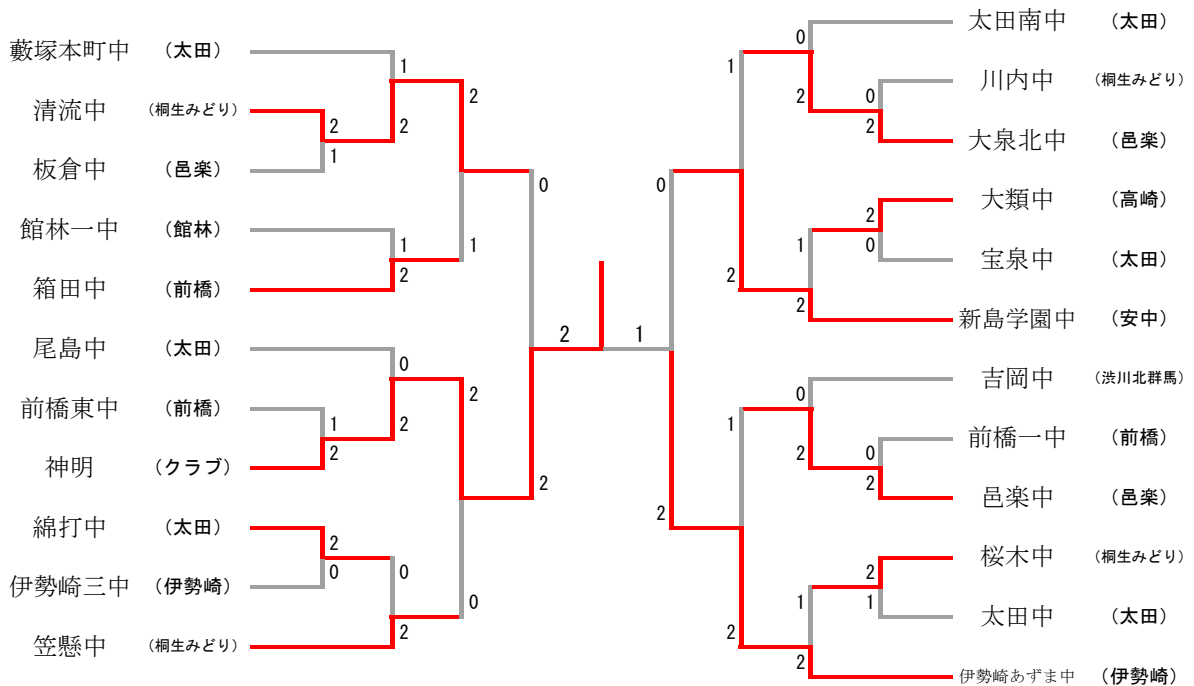

令和7年度 第60回 群馬県中学校総合体育大会 第47回バドミントン大会  
 令和7年7月19日, 24日, 25日  
 会場 桐生ガススポーツセンター

男子団体

女子団体

男子団体 1						
太田市立南校 中 学 校	2-1			邑楽町立邑楽南校 中 学 校		
栗林 諒成 佐藤 琉稀	0	10-21 13-21	2	大柴 孝介 島田 涼成		
望月 創太	2	21-10 21-4	0	小林 来夢		
須長 海翔 小川 碧斗	2	21-0 21-9	0	田島 滉大 濱島 蒼大		