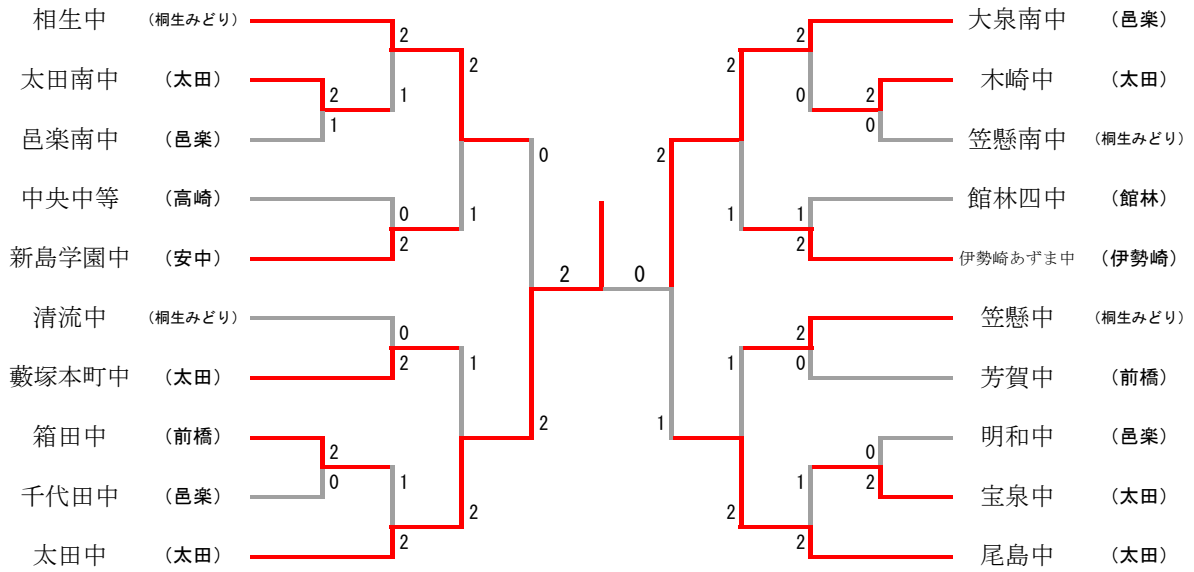

令和7年度 第60回 群馬県中学校総合体育大会 第47回バドミントン大会  
 令和7年7月19日, 24日, 25日  
 会場 桐生ガススポーツセンター

男子団体

女子団体

男子団体 1						
太田市立南校 中 学 校	2-1			邑楽町立邑楽南校 中 学 校		
栗林 諒成 佐藤 琉稀	0	10-21 13-21	2	大柴 孝介 島田 涼成		
望月 創太	2	21-10 21-4	0	小林 来夢		
須長 海翔 小川 碧斗	2	21-0 21-9	0	田島 滉大 濱島 蒼大		