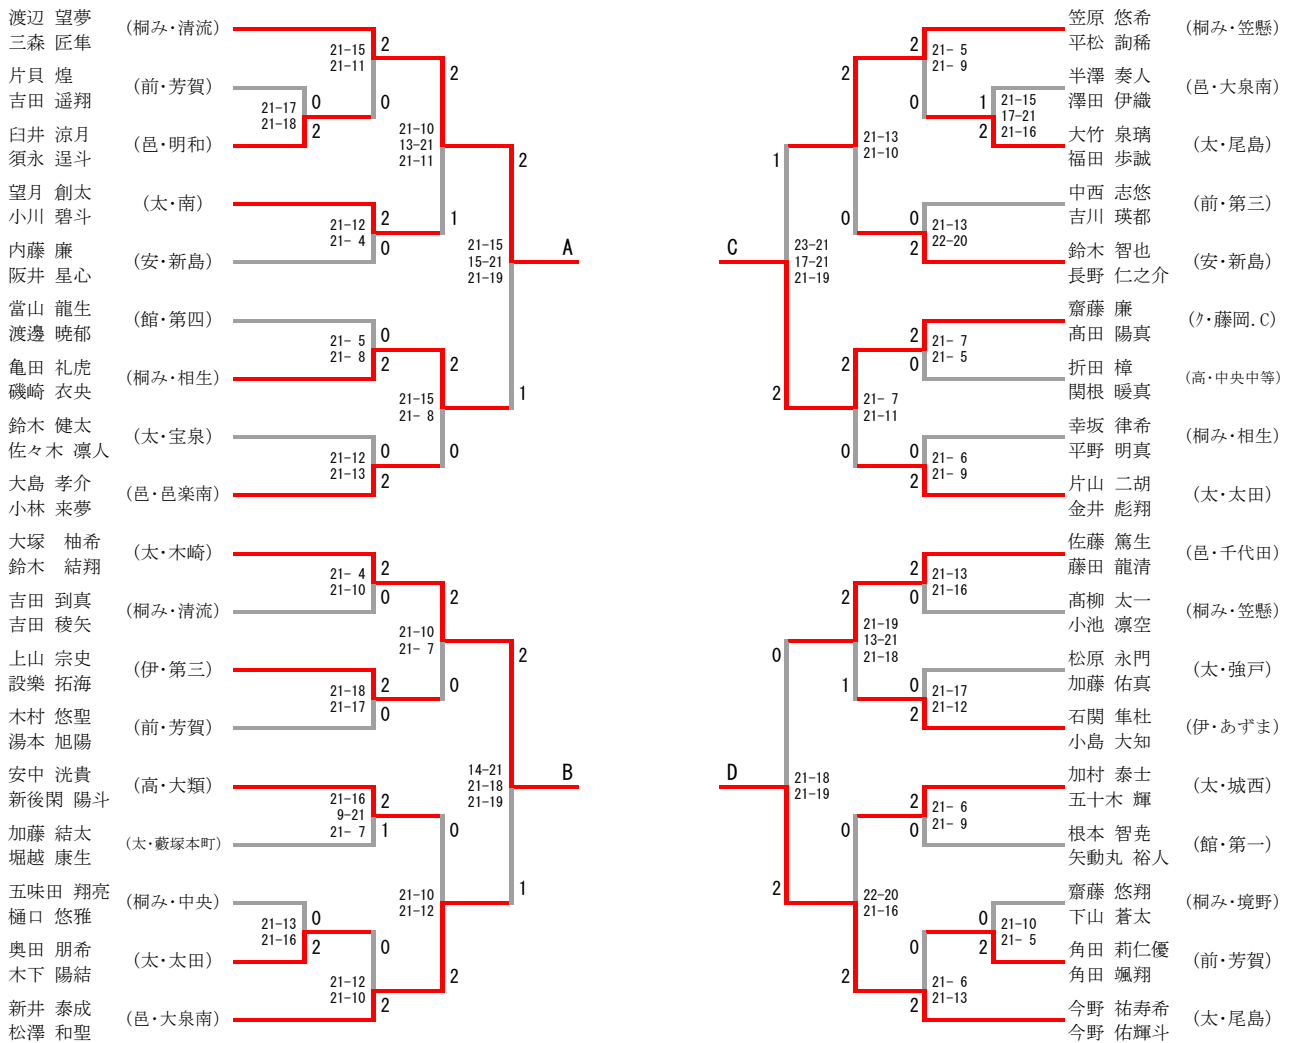

令和7年度 第60回 群馬県中学校総合体育大会 第47回バドミントン大会

令和7年7月19日, 24日, 25日
会場 桐生ガススポーツセンター

男子ダブルス

順位決定リーグ戦結果		
順位	学校名	氏名
1	藤岡.C	齋藤 廉
		高田 陽真
2	桐生清流	渡辺 望夢
		三森 匠隼
3	太田木崎	大塚 柚希
		鈴木 結翔
3	太田尾島	今野 祐寿希
		今野 佑輝斗